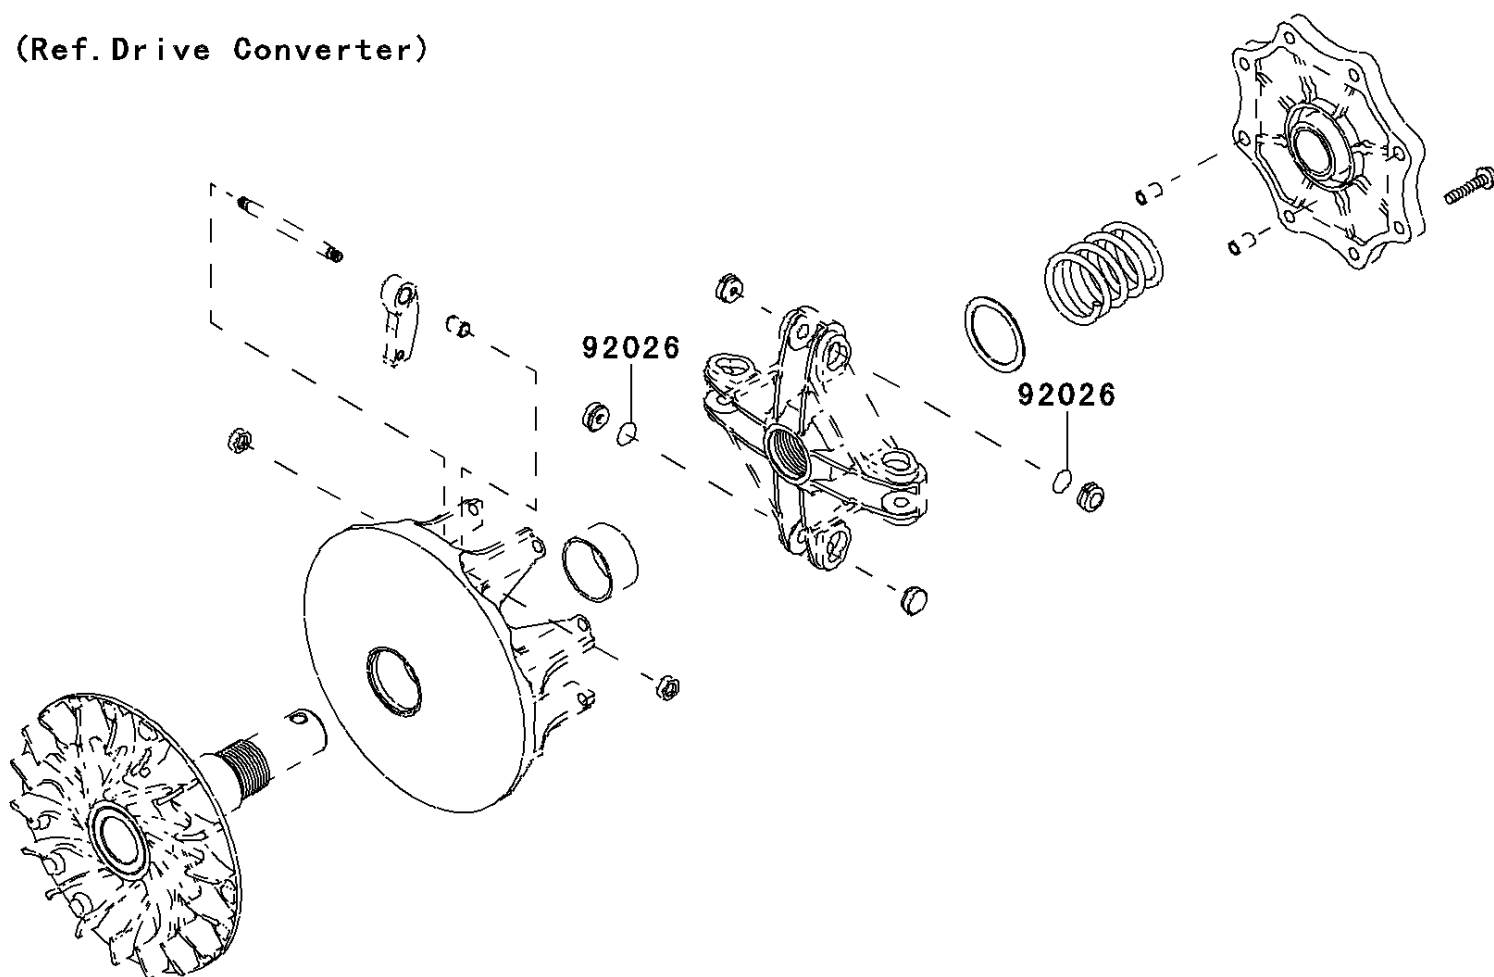

2010 Teryx® 750 FI 4x4 LE PARTS DIAGRAM

Optional Parts

F2890

(Ref. Drive Converter)

2010 Teryx® 750 FI 4x4 LE PARTS LIST

Optional Parts

ITEM NAME	PART NUMBER	QUANTITY
SPACER,T=0.1 (Ref # 92026)	92026-0038	1