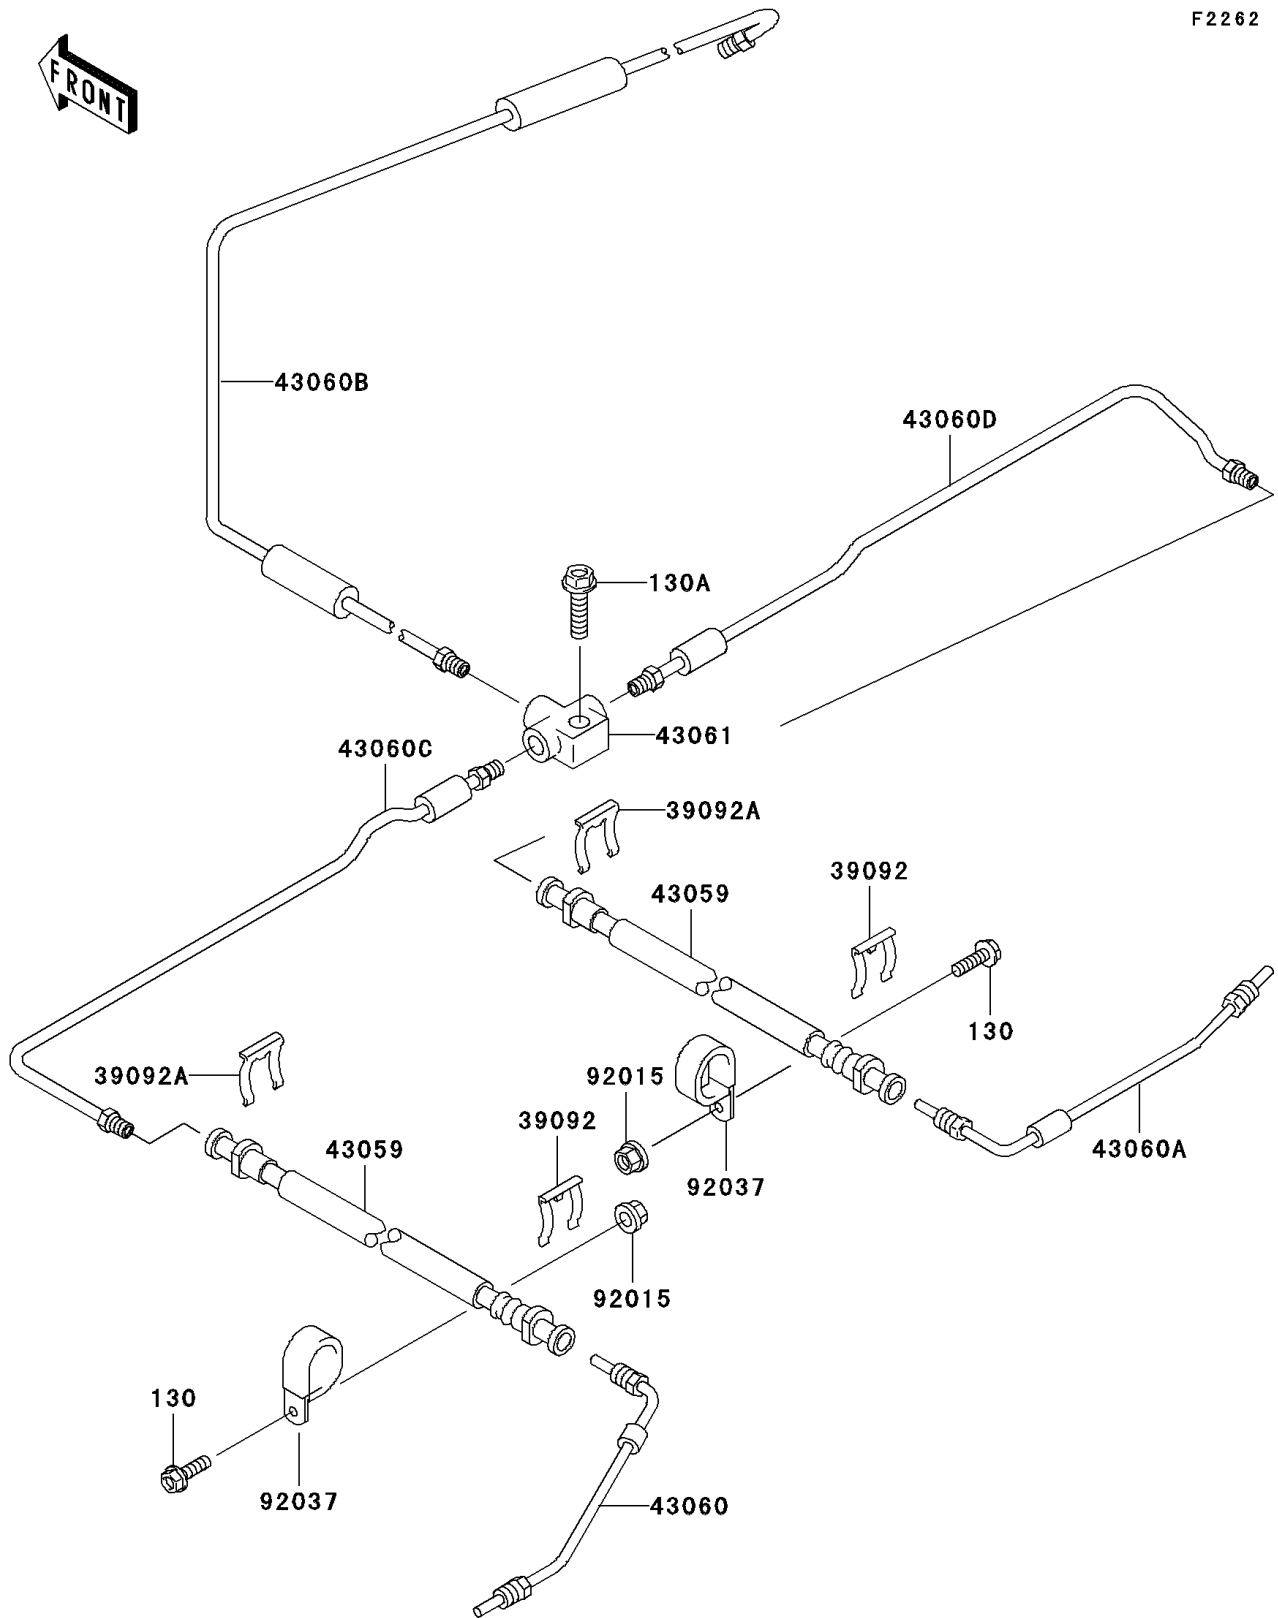

MULE™ 3010 Trans4x4® PARTS DIAGRAM

Brake Piping

F2262

MULE™ 3010 Trans4x4® PARTS LIST

Brake Piping

ITEM NAME	PART NUMBER	QUANTITY
BOLT-FLANGED (Ref # 130)	130D0620	1
BOLT-FLANGED,8X30 (Ref # 130A)	130D0830	1
PIN-HAIR (Ref # 39092)	39092-1052	1
PIN-HAIR (Ref # 39092A)	39092-1059	1
HOSE-BRAKE,RR (Ref # 43059)	43059-1490	1
PIPE-BRAKE,RR,LH (Ref # 43060)	43060-1083	1
PIPE-BRAKE,RR,RH (Ref # 43060A)	43060-1084	1
PIPE-BRAKE,RR,FR (Ref # 43060B)	43060-7501	1
PIPE-BRAKE,MIDDLE,LH (Ref # 43060C)	43060-7502	1
PIPE-BRAKE,MIDDLE,RH (Ref # 43060D)	43060-7503	1
JOINT-BRAKE (Ref # 43061)	43061-1063	1
NUT,LOCK,FLANGED,6MM (Ref # 92015)	92015-1675	1
CLAMP (Ref # 92037)	92037-1608	1