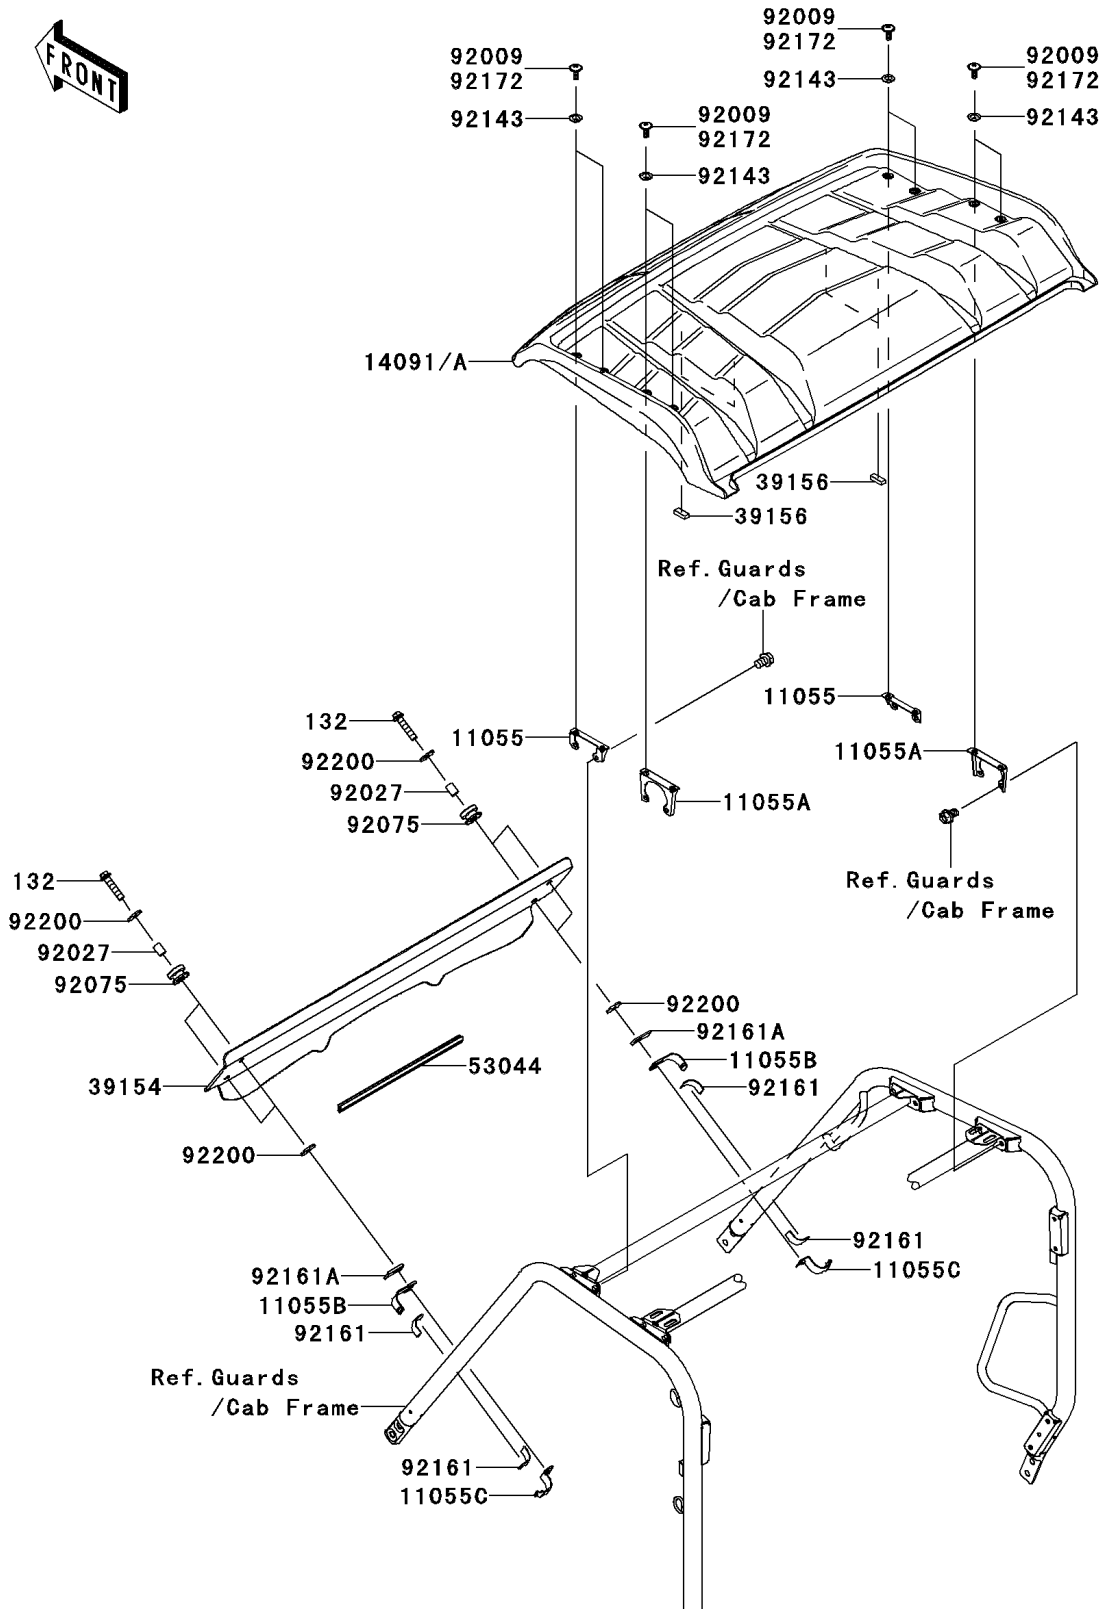

## 2010 Teryx® 750 FI 4x4 LE PARTS DIAGRAM

Cowling

F2871

## 2010 Teryx® 750 FI 4x4 LE PARTS LIST

Cowling

ITEM NAME	PART NUMBER	QUANTITY
BOLT-FLANGED-SMALL,6X35 (Ref # 132)	132BB0635	1
BRACKET,SUN TOP,T.BLACK (Ref # 11055)	11055-0156-388	1
BRACKET,SUN TOP,T.BLACK (Ref # 11055A)	11055-0255-388	1
BRACKET,WINDSHIELD (Ref # 11055B)	11055-0913	1
BRACKET,WINDSHIELD (Ref # 11055C)	11055-0914	1
COVER,SUN TOP,CAMOUFLAGE (Ref # 14091)	14091-1770-16P	1
WINDSHIELD (Ref # 39154)	39154-0047	1
PAD (Ref # 39156)	39156-0479	1
TRIM,L=450 (Ref # 53044)	53044-0044	1
SCREW,6X16 (Ref # 92009)	92009-1621	1
COLLAR,6.8X10X14.5 (Ref # 92027)	92027-156	1
DAMPER (Ref # 92075)	92075-1787	1
COLLAR (Ref # 92143)	92143-1087	1
DAMPER (Ref # 92161)	92161-0644	1
DAMPER (Ref # 92161A)	92161-0725	1
WASHER,6.5X22X1.6 (Ref # 92200)	92200-1087	1