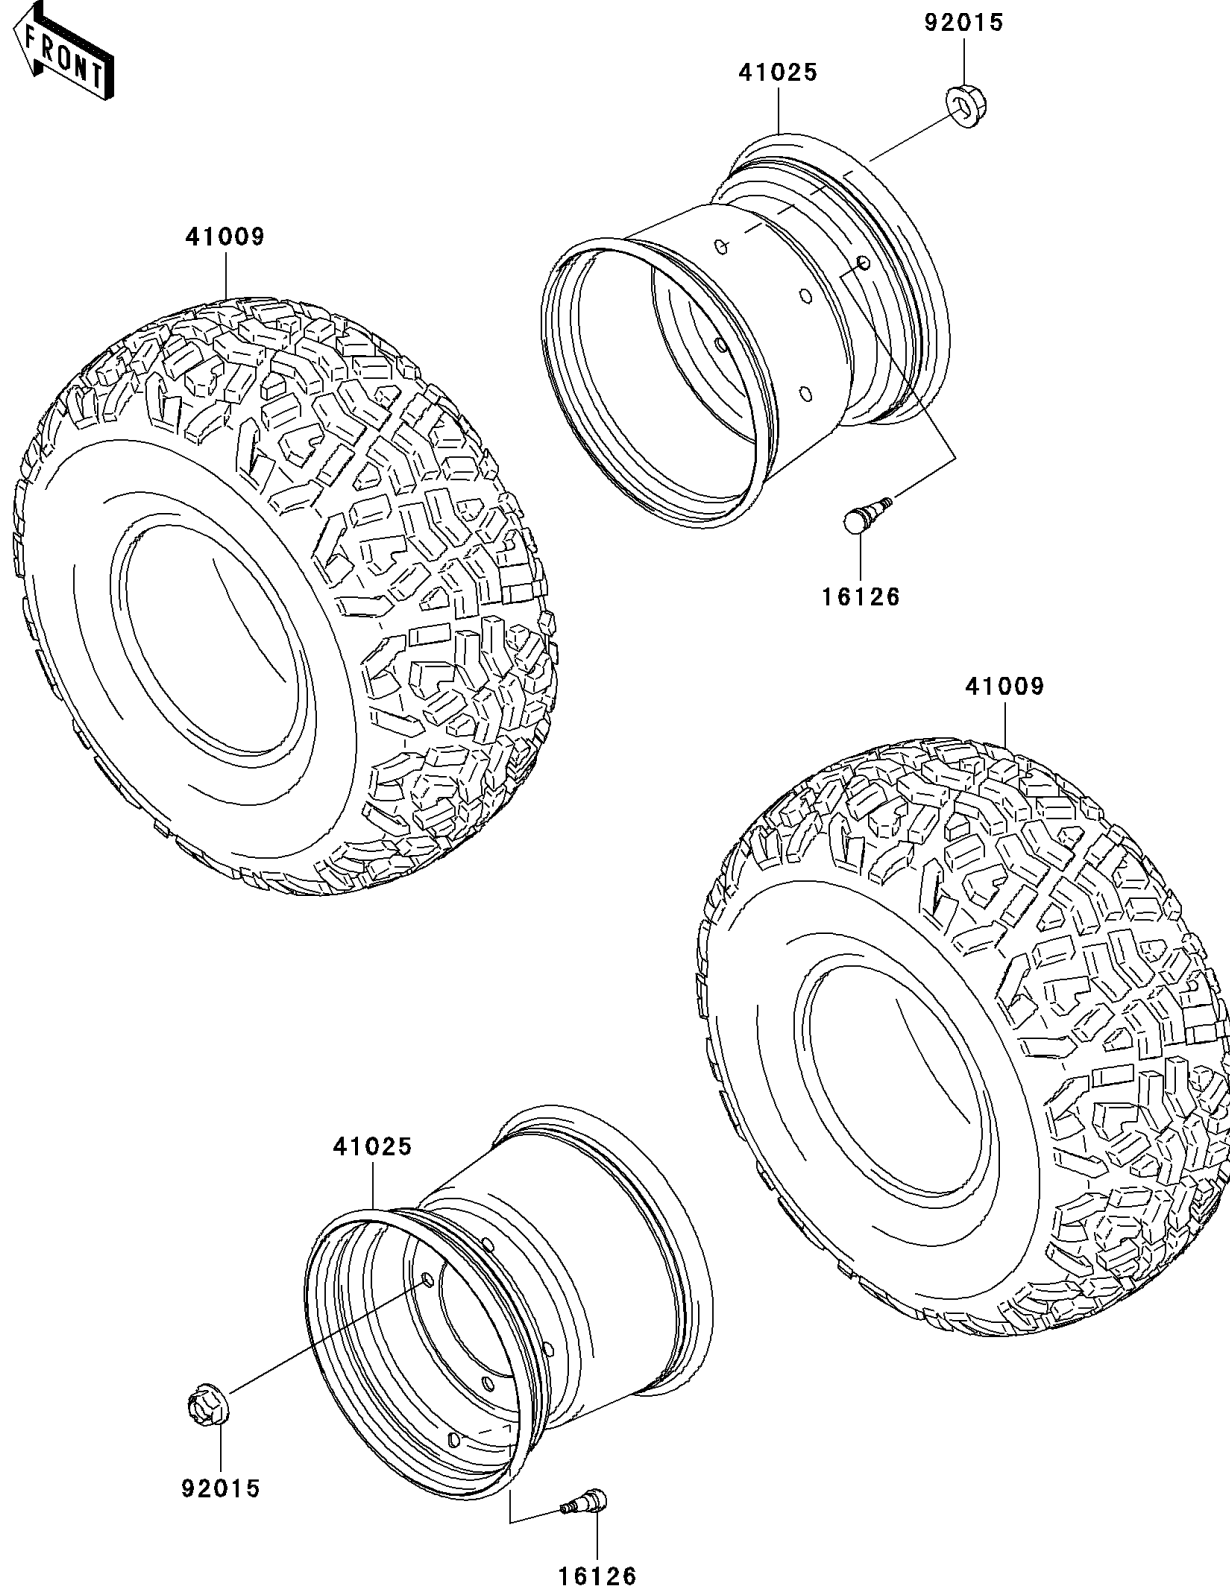

MULE™ 3010 Trans4x4® PARTS DIAGRAM

Wheels/Tires

F2210

MULE™ 3010 Trans4x4® PARTS LIST

Wheels/Tires

ITEM NAME	PART NUMBER	QUANTITY
VALVE (Ref # 16126)	16126-4001	1
TIRE,23X11.00-10 4PR,KT869(D) (Ref # 41009)	41009-1281	1
RIM,10X8.5,M.GRAYSTONE (Ref # 41025)	41025-7503-379	1
NUT,12MM (Ref # 92015)	92015-1706	1