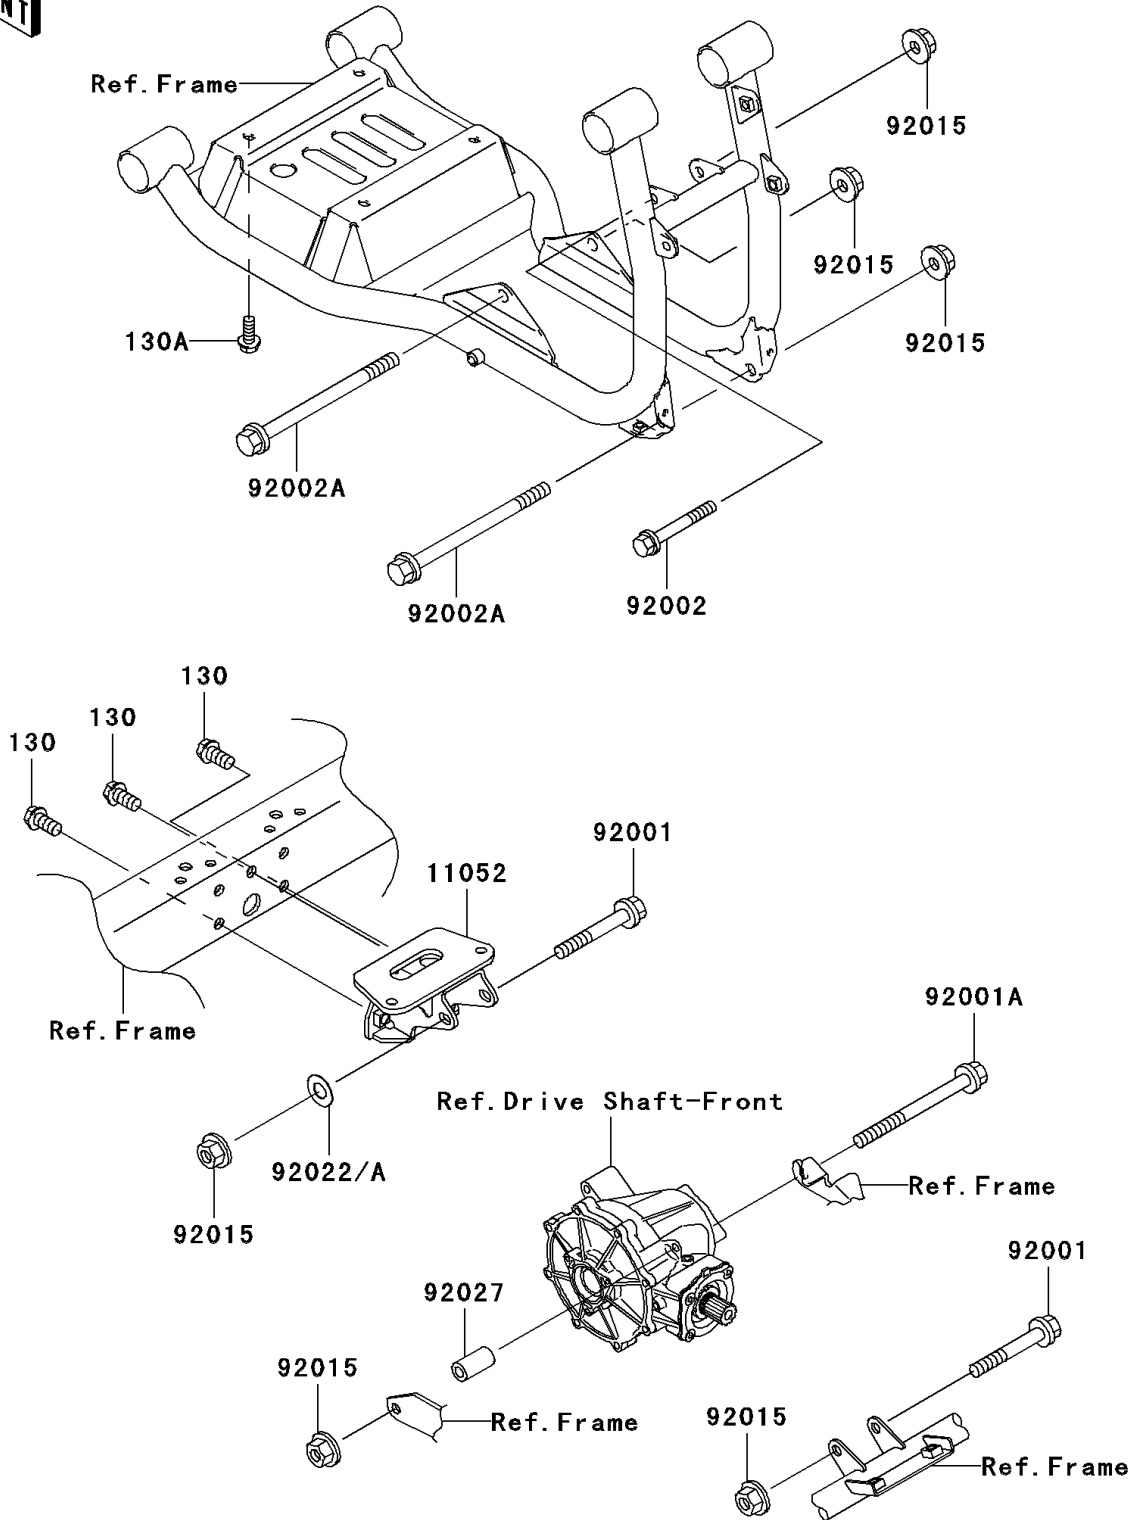

MULE™ 3010 Trans4x4® PARTS DIAGRAM

Engine Mount

F2122

MULE™ 3010 Trans4x4® PARTS LIST

Engine Mount

ITEM NAME	PART NUMBER	QUANTITY
BOLT-FLANGED,10X20 (Ref # 130)	130G1020	1
BOLT-FLANGED,8X20 (Ref # 130A)	130H0820	1
BRACKET,FRONT GEAR CASE (Ref # 11052)	11052-1575	1
BOLT,FLANGED,10X70 (Ref # 92001)	92001-1600	1
BOLT,FLANGED,10X115 (Ref # 92001A)	92001-1603	1
BOLT,FLANGED,10X80 (Ref # 92002)	92002-1764	1
BOLT,FLANGED,10X145 (Ref # 92002A)	92002-1765	1
NUT,LOCK,10MM (Ref # 92015)	92015-1597	1
WASHER,10.2X20X0.5 (Ref # 92022)	92022-1649	1
WASHER,10.5X20X1 (Ref # 92022A)	92022-239	1
COLLAR,11X20X39 (Ref # 92027)	92027-1518	1