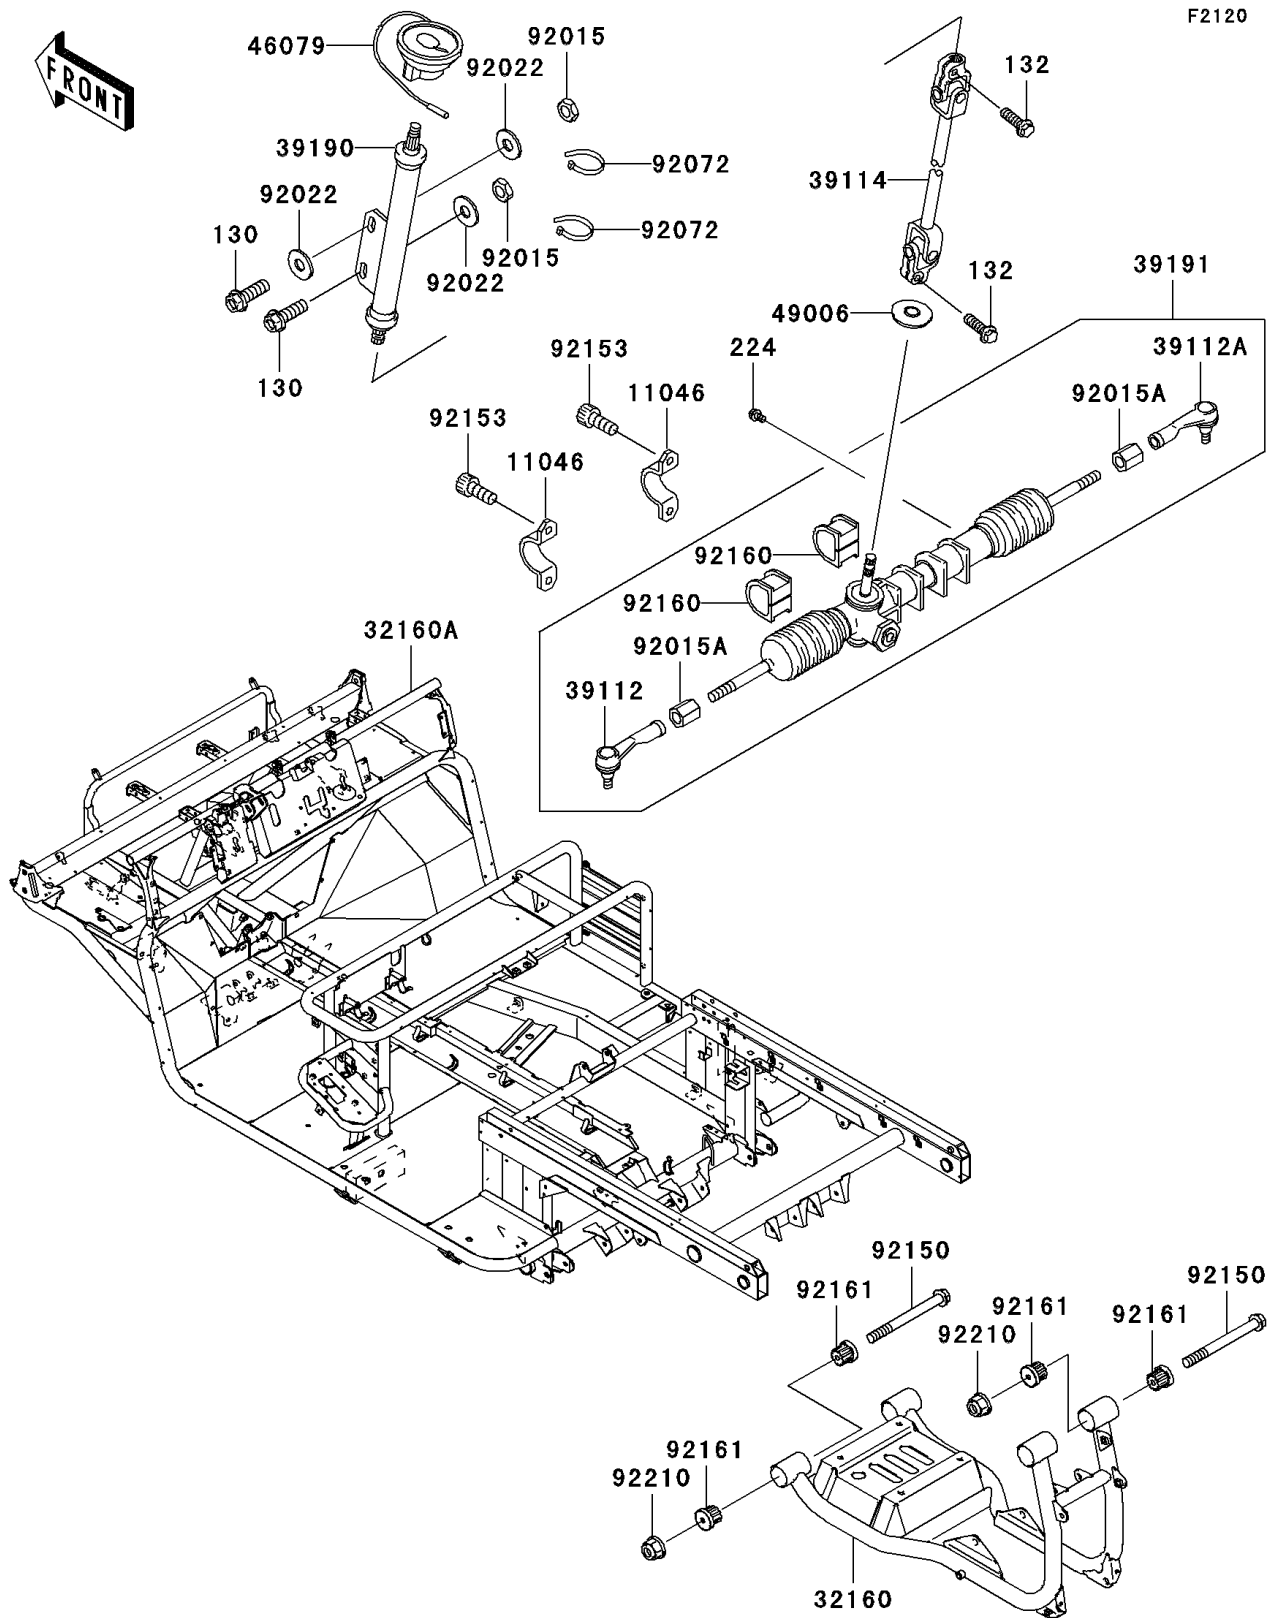

## MULE™ 3010 Trans4x4® PARTS DIAGRAM

Frame

## MULE™ 3010 Trans4x4® PARTS LIST

Frame

ITEM NAME	PART NUMBER	QUANTITY
BOLT-FLANGED,10X30 (Ref # 130)	130J1030	1
BOLT-FLANGED-SMALL (Ref # 132)	132J0825	1
SCREW-PAN-WP-CROS (Ref # 224)	224B0508	1
BRACKET,STEERING GEAR (Ref # 11046)	11046-1858	1
FRAME-COMP,RR (Ref # 32160)	32160-0004	1
FRAME-COMP,MAIN (Ref # 32160A)	N/A	1
RODEND-TIE,STEERING GEAR,LH (Ref # 39112)	39112-1068	1
RODEND-TIE,STEERING GEAR,RH (Ref # 39112A)	39112-1069	1
SHAFT-COMP-STRG (Ref # 39114)	39114-1070	1
SHAFT-ASSY-STEERING (Ref # 39190)	39190-1006	1
GEAR-ASSY-STEERING (Ref # 39191)	39191-0008	1
CONTACT,HORN SWITCH (Ref # 46079)	46079-1063	1
BOOT,STEERING SHAFT,LWR (Ref # 49006)	49006-1255	1
NUT,LOCK,10MM,BLACK (Ref # 92015)	92015-1189	1
NUT (Ref # 92015A)	92015-1864	1
WASHER,10.5X26X2.3,BLACK (Ref # 92022)	92022-1396	1
BAND,L=188 (Ref # 92072)	92072-1239	1
BOLT,FLANGED,10X100 (Ref # 92150)	92150-1731	1
BOLT,SOCKET,10X23 (Ref # 92153)	92153-1269	1
DAMPER,STEERING GEAR (Ref # 92160)	92160-1084	1
DAMPER (Ref # 92161)	92161-1126	1
NUT,LOCK,FLANGED,10MM (Ref # 92210)	92210-1139	1