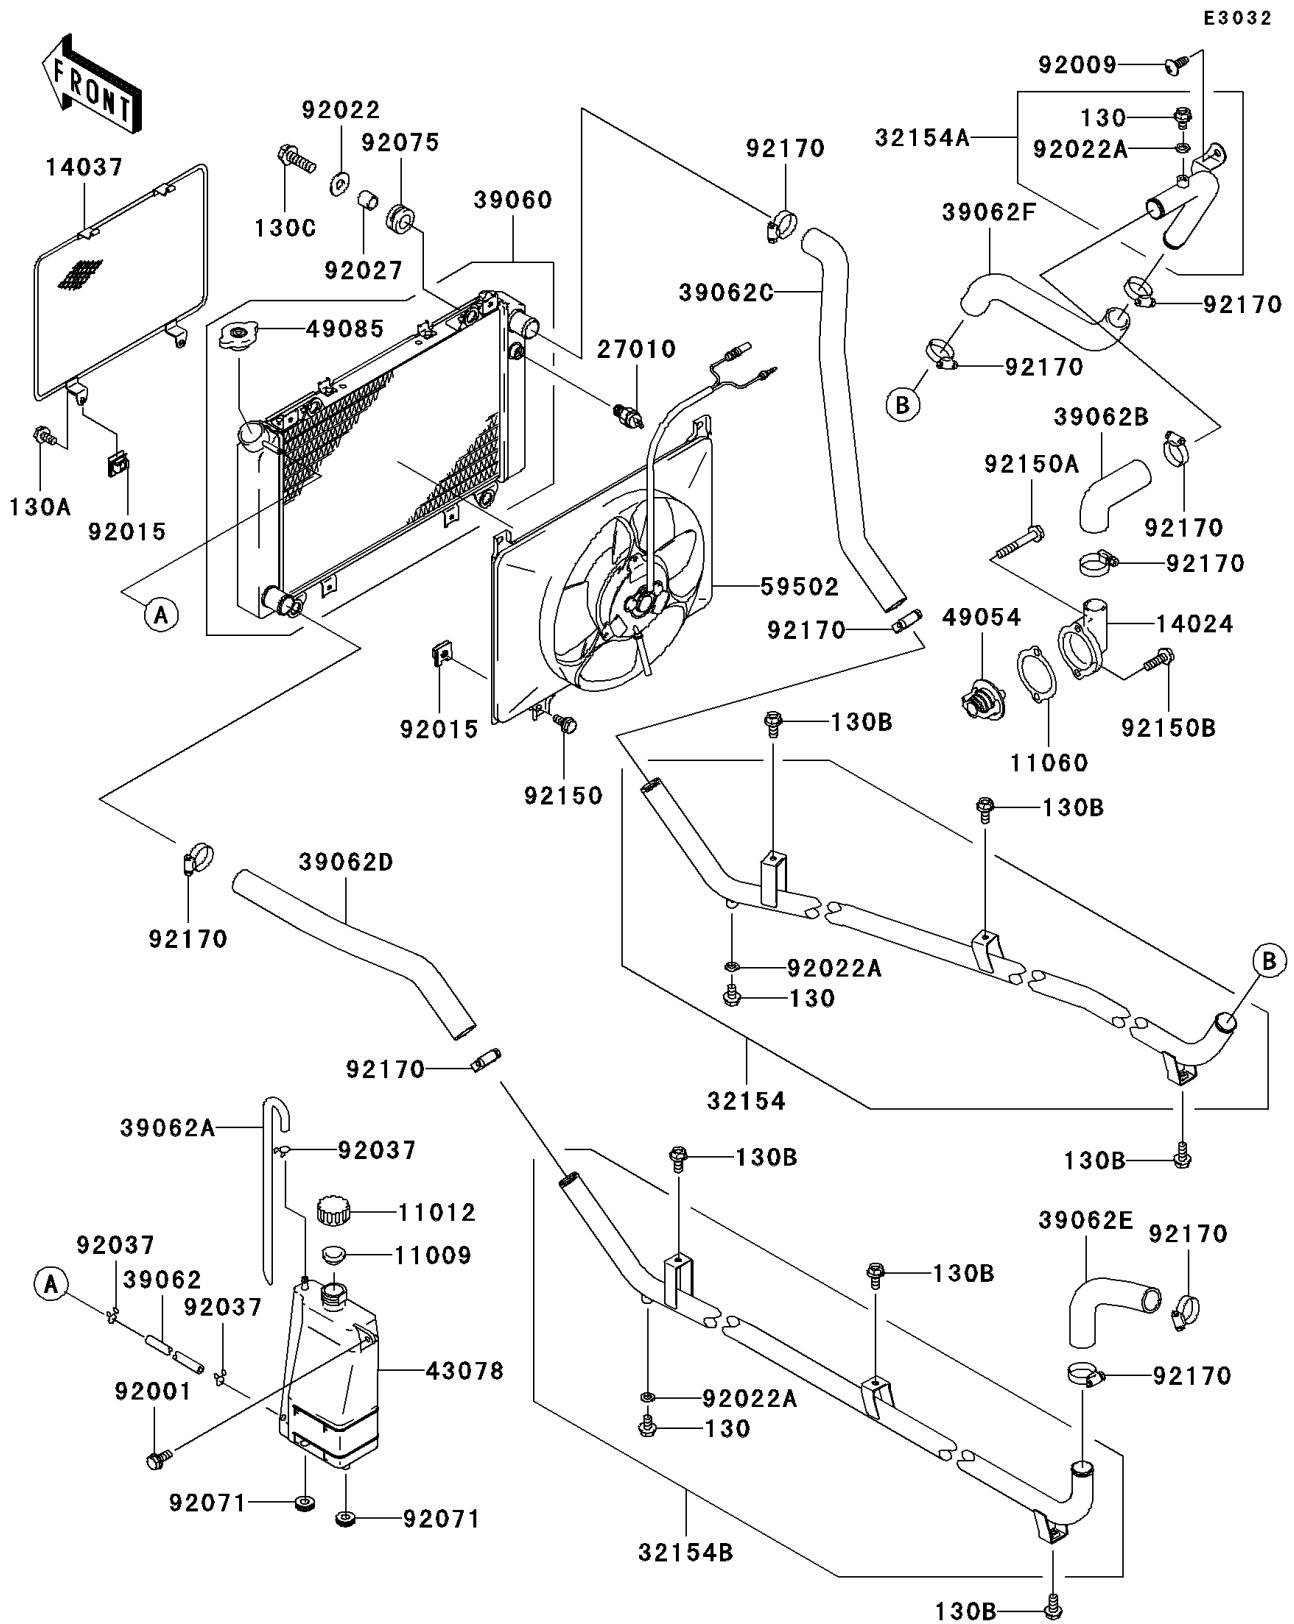

MULE™ 3010 Trans4x4® PARTS DIAGRAM

Radiator

MULE™ 3010 Trans4x4® PARTS LIST

Radiator

ITEM NAME	PART NUMBER	QUANTITY
BOLT-FLANGED,6X10,BLACK (Ref # 130)	130J0610	1
BOLT-FLANGED (Ref # 130A)	130J0612	1
BOLT-FLANGED,6X14,BLACK (Ref # 130B)	130J0614	1
BOLT-FLANGED,8X25,BLACK (Ref # 130C)	130J0825	1
GASKET,RESERVOIR TANK CAP (Ref # 11009)	11009-1145	1
CAP (Ref # 11012)	11012-1084	1
GASKET,THERMOSTAT COVER (Ref # 11060)	11060-2084	1
COVER,THERMOSTAT (Ref # 14024)	14024-2293	1
SCREEN (Ref # 14037)	14037-1284	1
SWITCH,FAN (Ref # 27010)	27010-1317	1
PIPE,RH FR (Ref # 32154)	32154-7503	1
PIPE,RH RR (Ref # 32154A)	32154-7505	1
PIPE,LH (Ref # 32154B)	32154-7507	1
RADIATOR (Ref # 39060)	39060-1187	1
HOSE-COOLING,5.5X10.5X600 (Ref # 39062)	39062-1829	1
HOSE-COOLING,DRAIN (Ref # 39062A)	39062-1830	1
HOSE-COOLING (Ref # 39062B)	39062-1832	1
HOSE-COOLING (Ref # 39062C)	39062-1834	1
HOSE-COOLING (Ref # 39062D)	39062-1835	1
HOSE-COOLING (Ref # 39062E)	39062-1836	1
HOSE-COOLING (Ref # 39062F)	39062-7502	1
RESERVOIR (Ref # 43078)	43078-1185	1
THERMOSTAT (Ref # 49054)	49054-2056	1
CAP-ASSY-PRESSURE (Ref # 49085)	49085-1066	1
FAN-ASSY (Ref # 59502)	59502-1137	1
BOLT,W/P,6X16 (Ref # 92001)	92001-1860	1
SCREW,TAPPING,6X16 (Ref # 92009)	92009-1166	1
NUT (Ref # 92015)	92015-1487	1
WASHER,8.5X20X1.6,BLACK (Ref # 92022)	92022-1317	1

MULE™ 3010 Trans4x4® PARTS LIST

Radiator

ITEM NAME	PART NUMBER	QUANTITY
WASHER,6.2X11X1 (Ref # 92022A)	92022-304	1
COLLAR,8.8X12X10.7 (Ref # 92027)	92027-102	1
CLAMP,TUBE (Ref # 92037)	92037-147	1
GROMMET (Ref # 92071)	92071-1115	1
DAMPER (Ref # 92075)	92075-294	1
BOLT,6X12 (Ref # 92150)	92150-1186	1
BOLT,6X40 (Ref # 92150A)	92150-2230	1
BOLT,6X20 (Ref # 92150B)	92150-2231	1
CLAMP,COOLING HOSE (Ref # 92170)	92170-1284	1