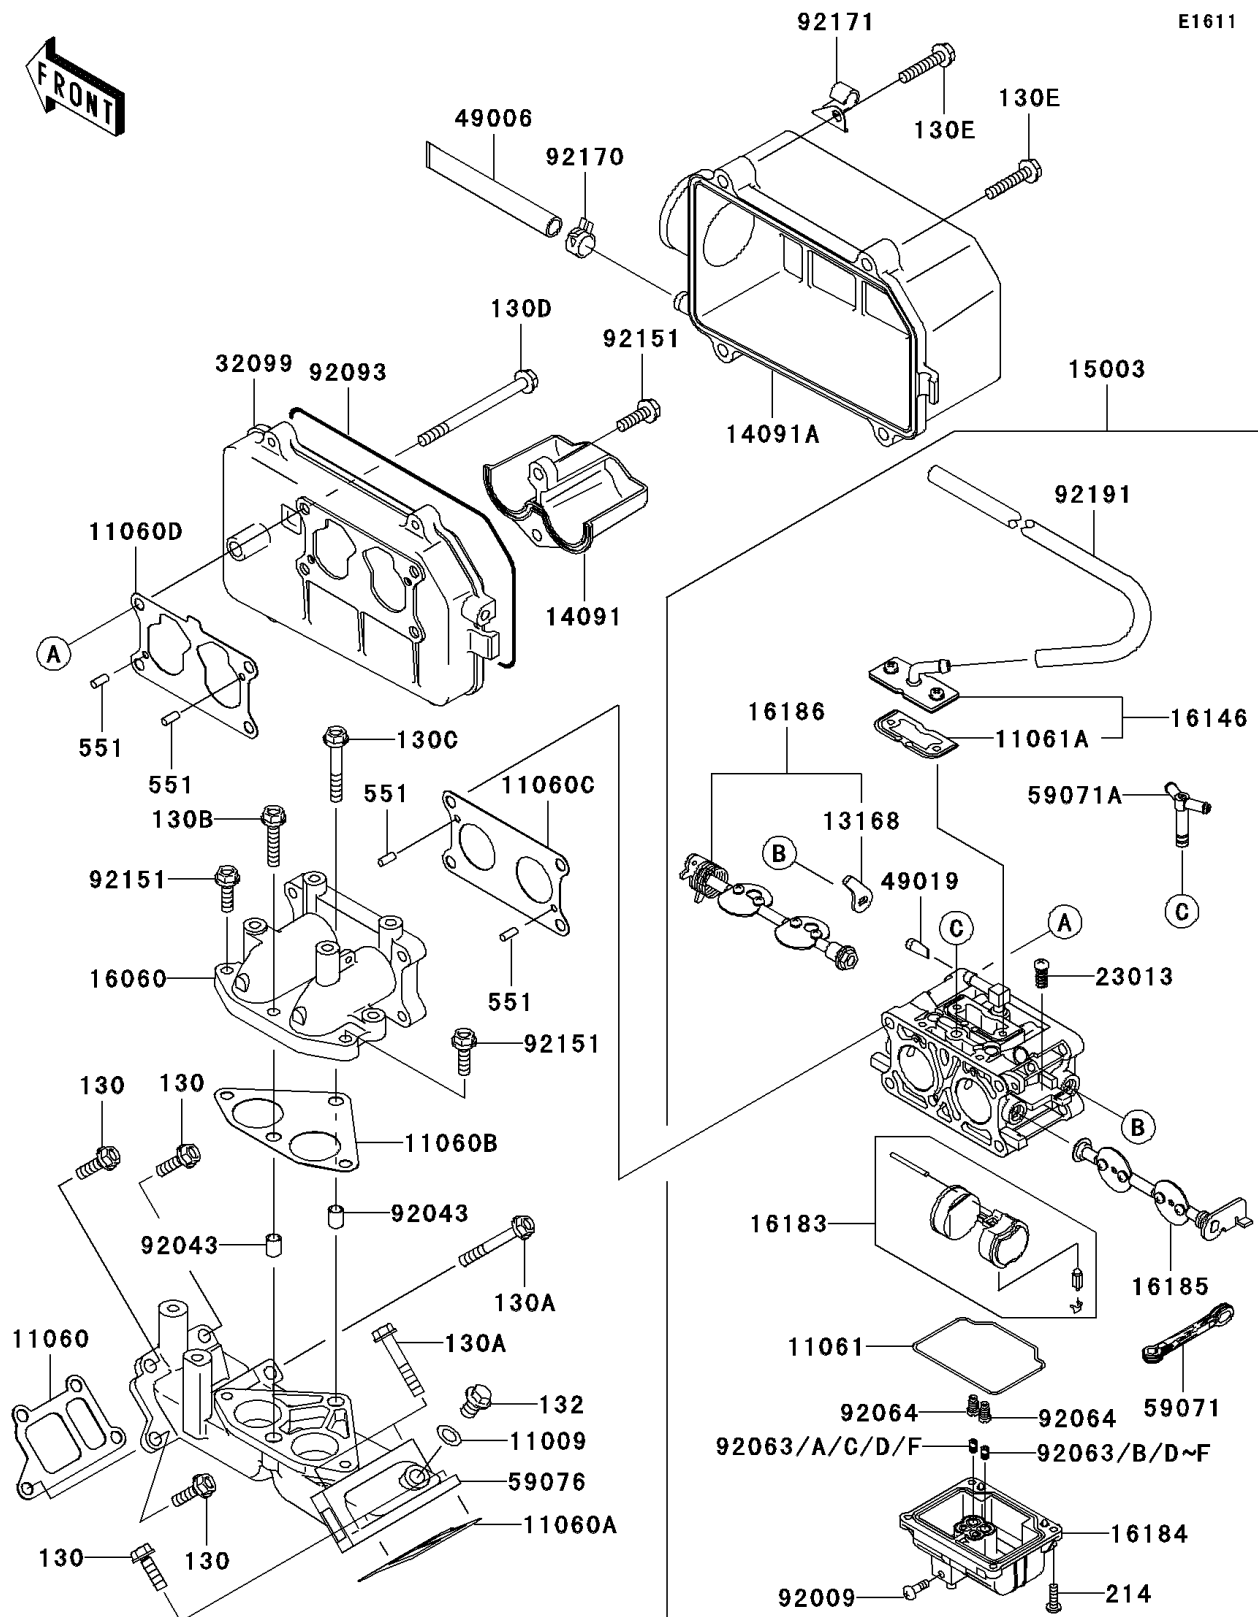

MULE™ 3010 Trans4x4® PARTS DIAGRAM

Carburetor

MULE™ 3010 Trans4x4® PARTS LIST

Carburetor

ITEM NAME	PART NUMBER	QUANTITY
GASKET (Ref # 11009)	11009-3028	1
GASKET,INTAKE MANIFOLD (Ref # 11060)	11060-2087	1
GASKET,INTAKE MANIFOLD (Ref # 11060A)	11060-2088	1
GASKET (Ref # 11060B)	11060-2477	1
GASKET (Ref # 11060C)	11060-2478	1
GASKET (Ref # 11060D)	11060-2479	1
GASKET,CHAMBER (Ref # 11061)	11061-2090	1
GASKET,COVER (Ref # 11061A)	11061-2091	1
LEVER (Ref # 13168)	13168-2473	1
COVER (Ref # 14091)	14091-2067	1
COVER (Ref # 14091A)	14091-2068	1
CARBURETOR-ASSY (Ref # 15003)	15003-2766	1
PIPE-INTAKE (Ref # 16060)	16060-2195	1
COVER-ASSY (Ref # 16146)	16146-2229	1
FLOAT-ASSY (Ref # 16183)	16183-2006	1
CHAMBER-ASSY-FLOAT (Ref # 16184)	16184-2006	1
VALVE-ASSY-THROTTLE (Ref # 16185)	16185-2038	1
VALVE-ASSY-CHOKE (Ref # 16186)	16186-2037	1
SCREW-ASSY (Ref # 23013)	23013-2061	1
CASE (Ref # 32099)	32099-2374	1
BOOT (Ref # 49006)	49006-2053	1
FILTER-FUEL (Ref # 49019)	49019-1093	1
JOINT (Ref # 59071)	59071-2138	1
JOINT (Ref # 59071A)	59071-2139	1
MANIFOLD-INTAKE (Ref # 59076)	59076-2069	1
SCREW,DRAIN (Ref # 92009)	92009-2015	1
PIN,DOWEL,8X10 (Ref # 92043)	92043-1302	1
JET-MAIN,#86.3 (Ref # 92063)	92063-2363	1
JET-MAIN,#85 (Ref # 92063A)	92063-2376	1