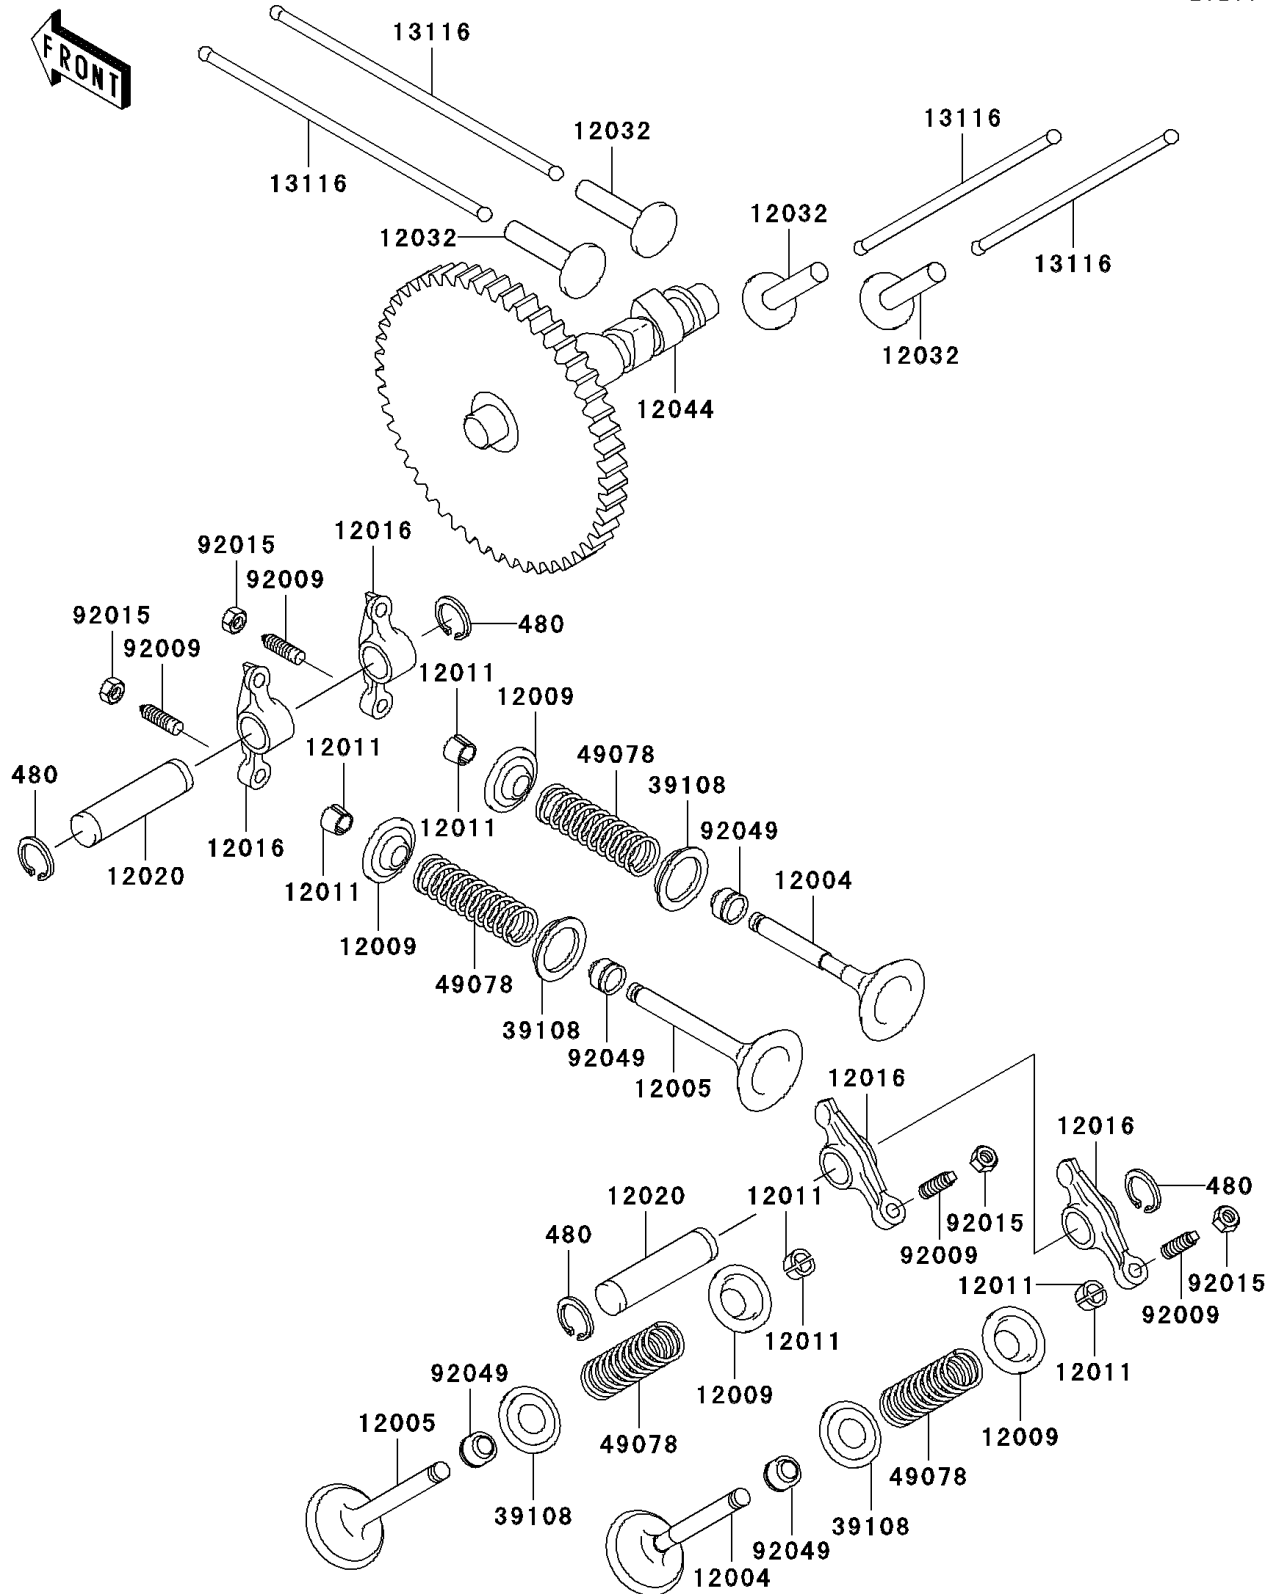

## MULE™ 3010 Trans4x4® PARTS DIAGRAM

Valve(s)/Camshaft(s)

E1211

## MULE™ 3010 Trans4x4® PARTS LIST

Valve(s)/Camshaft(s)

ITEM NAME	PART NUMBER	QUANTITY
CIRCLIP-TYPE-C,12MM (Ref # 480)	480J1200	1
VALVE-INTAKE (Ref # 12004)	12004-2115	1
VALVE-EXHAUST (Ref # 12005)	12005-2093	1
RETAINER-VALVE SPRING (Ref # 12009)	12009-2067	1
COLLET (Ref # 12011)	12011-2056	1
ARM-ROCKER (Ref # 12016)	12016-2056	1
SHAFT-ROCKER (Ref # 12020)	12020-2059	1
TAPPET (Ref # 12032)	12032-2064	1
CAMSHAFT-VALVE (Ref # 12044)	12044-2239	1
ROD-PUSH (Ref # 13116)	13116-2057	1
RETAINER-SPRING (Ref # 39108)	39108-2057	1
SPRING-ENGINE VALVE (Ref # 49078)	49078-2082	1
SCREW,VALVE ADJUST (Ref # 92009)	92009-1109	1
NUT,VALVE ADJUST LOCK (Ref # 92015)	92015-1137	1
SEAL-OIL (Ref # 92049)	92049-2109	1