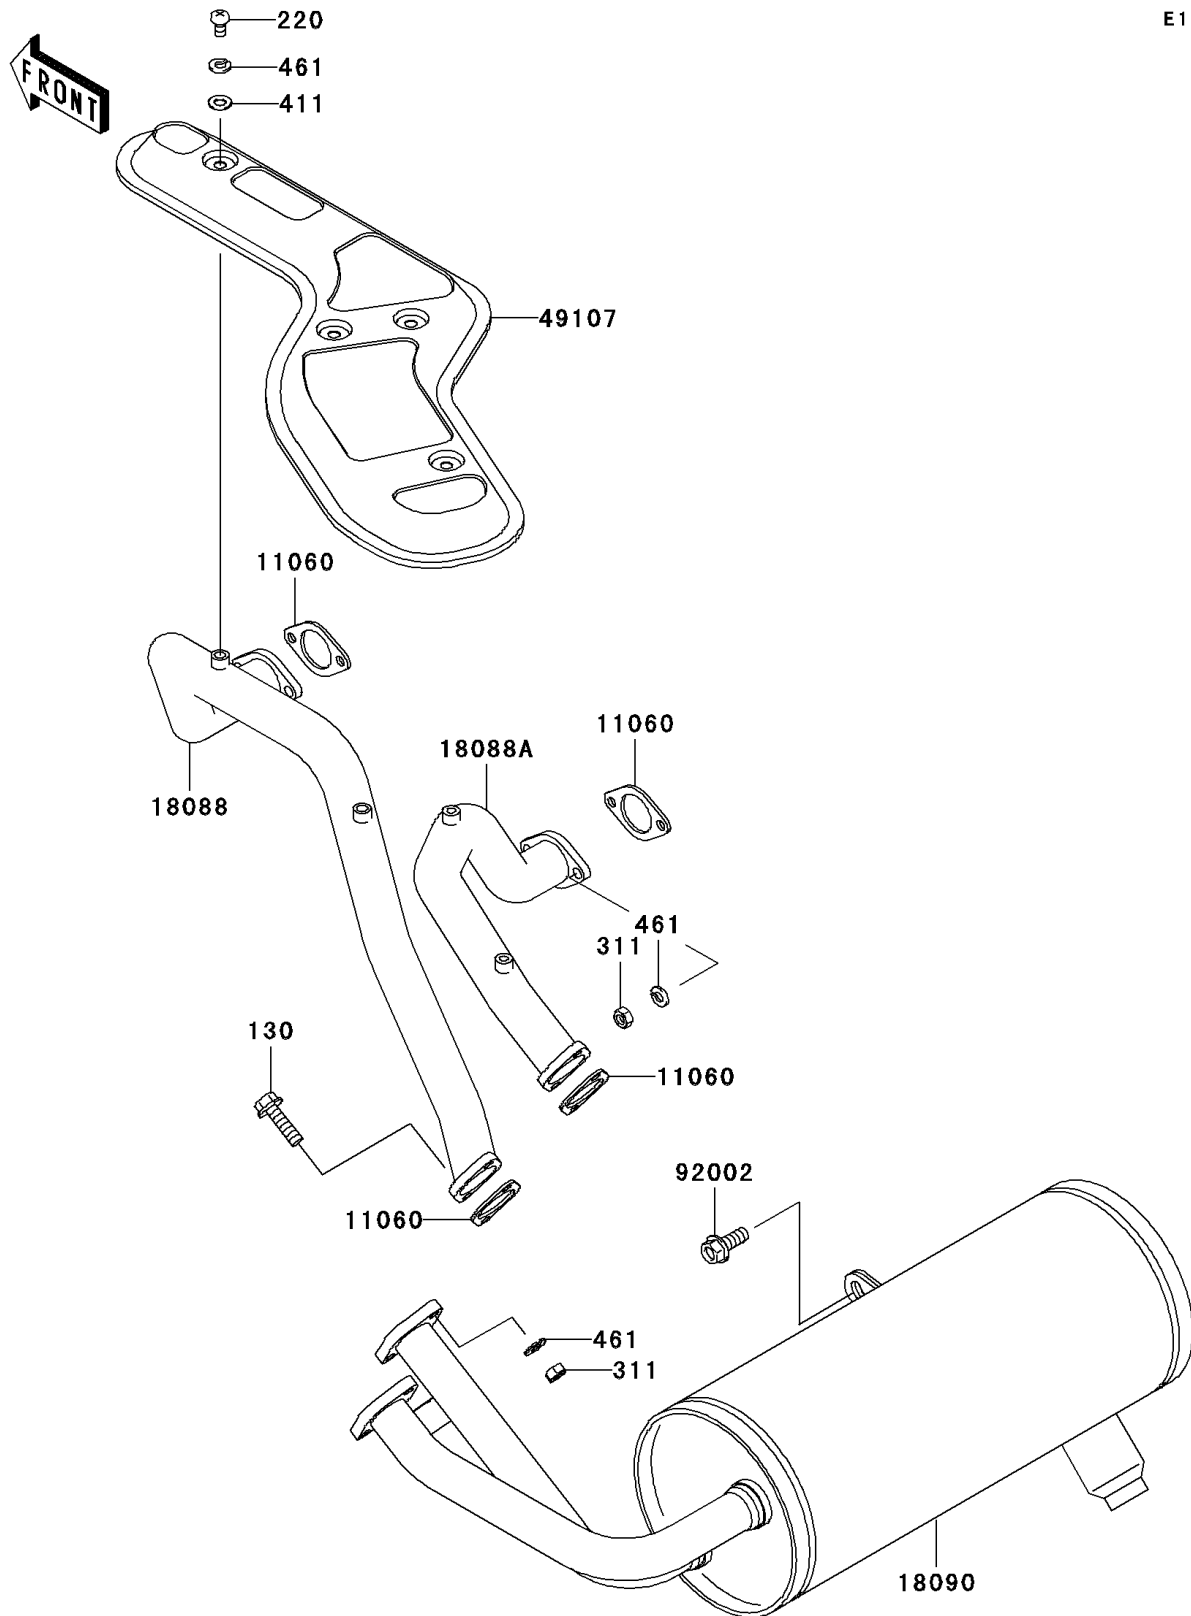

MULE™ 3010 Trans4x4® PARTS DIAGRAM

Muffler(s)

E1140

MULE™ 3010 Trans4x4® PARTS LIST

Muffler(s)

ITEM NAME	PART NUMBER	QUANTITY
BOLT-FLANGED,6X25 (Ref # 130)	130G0625	1
SCREW-PAN-CROSS (Ref # 220)	220F0610	1
NUT-HEX,6MM (Ref # 311)	311G0600	1
WASHER-PLAIN,6MM (Ref # 411)	411B0600	1
WASHER-SPRING,6MM (Ref # 461)	461F0600	1
GASKET,EXHAUST PIPE (Ref # 11060)	11060-2079	1
PIPE-EXHAUST,FR (Ref # 18088)	18088-1155	1
PIPE-EXHAUST,RR (Ref # 18088A)	18088-1156	1
BODY-COMP-MUFFLER (Ref # 18090)	18090-1912	1
COVER-EXHAUST PIPE (Ref # 49107)	49107-1211	1
BOLT,8X20 (Ref # 92002)	92002-1250	1