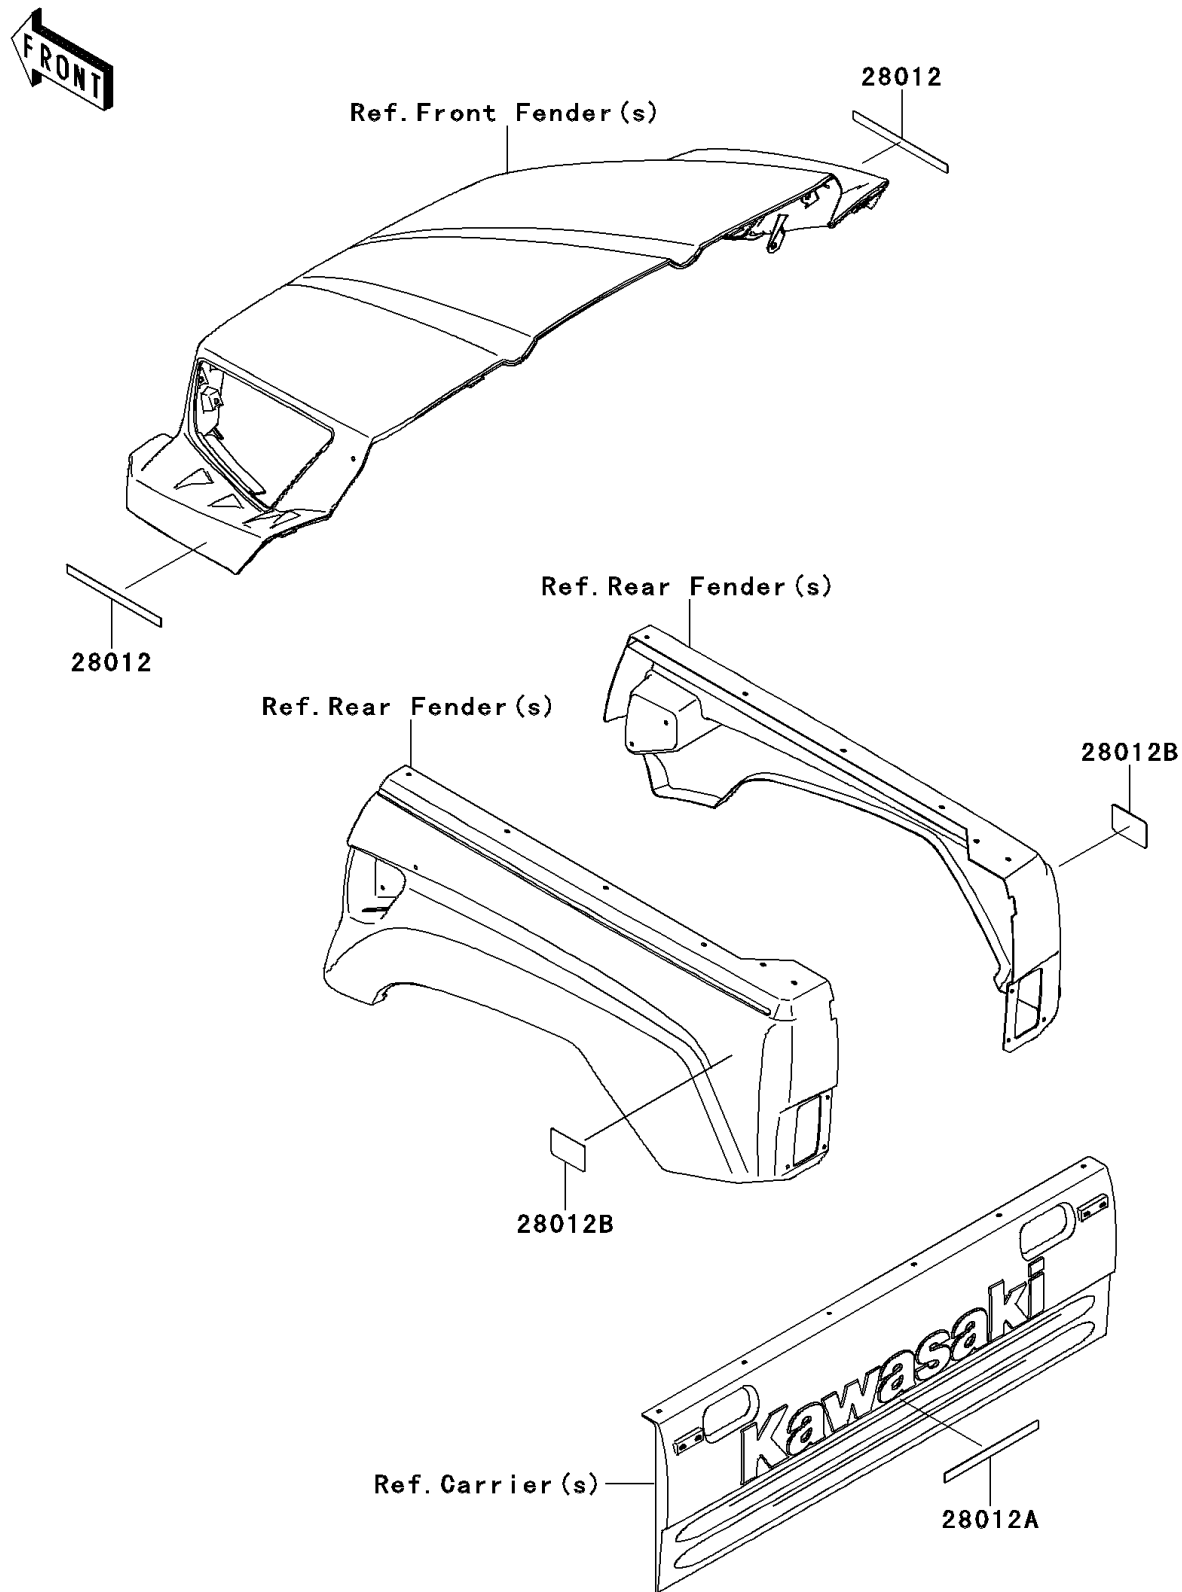

2010 Teryx® 750 FI 4x4 LE PARTS DIAGRAM

Reflectors(CN)

F2790

2010 Teryx® 750 FI 4x4 LE PARTS LIST

Reflectors(CN)

ITEM NAME	PART NUMBER	QUANTITY
REFLECTOR-REFLEX,FR (Ref # 28012)	28012-0014	1
REFLECTOR-REFLEX,RR (Ref # 28012A)	28012-0015	1
REFLECTOR-REFLEX,REAR,SIDE (Ref # 28012B)	28012-0017	1