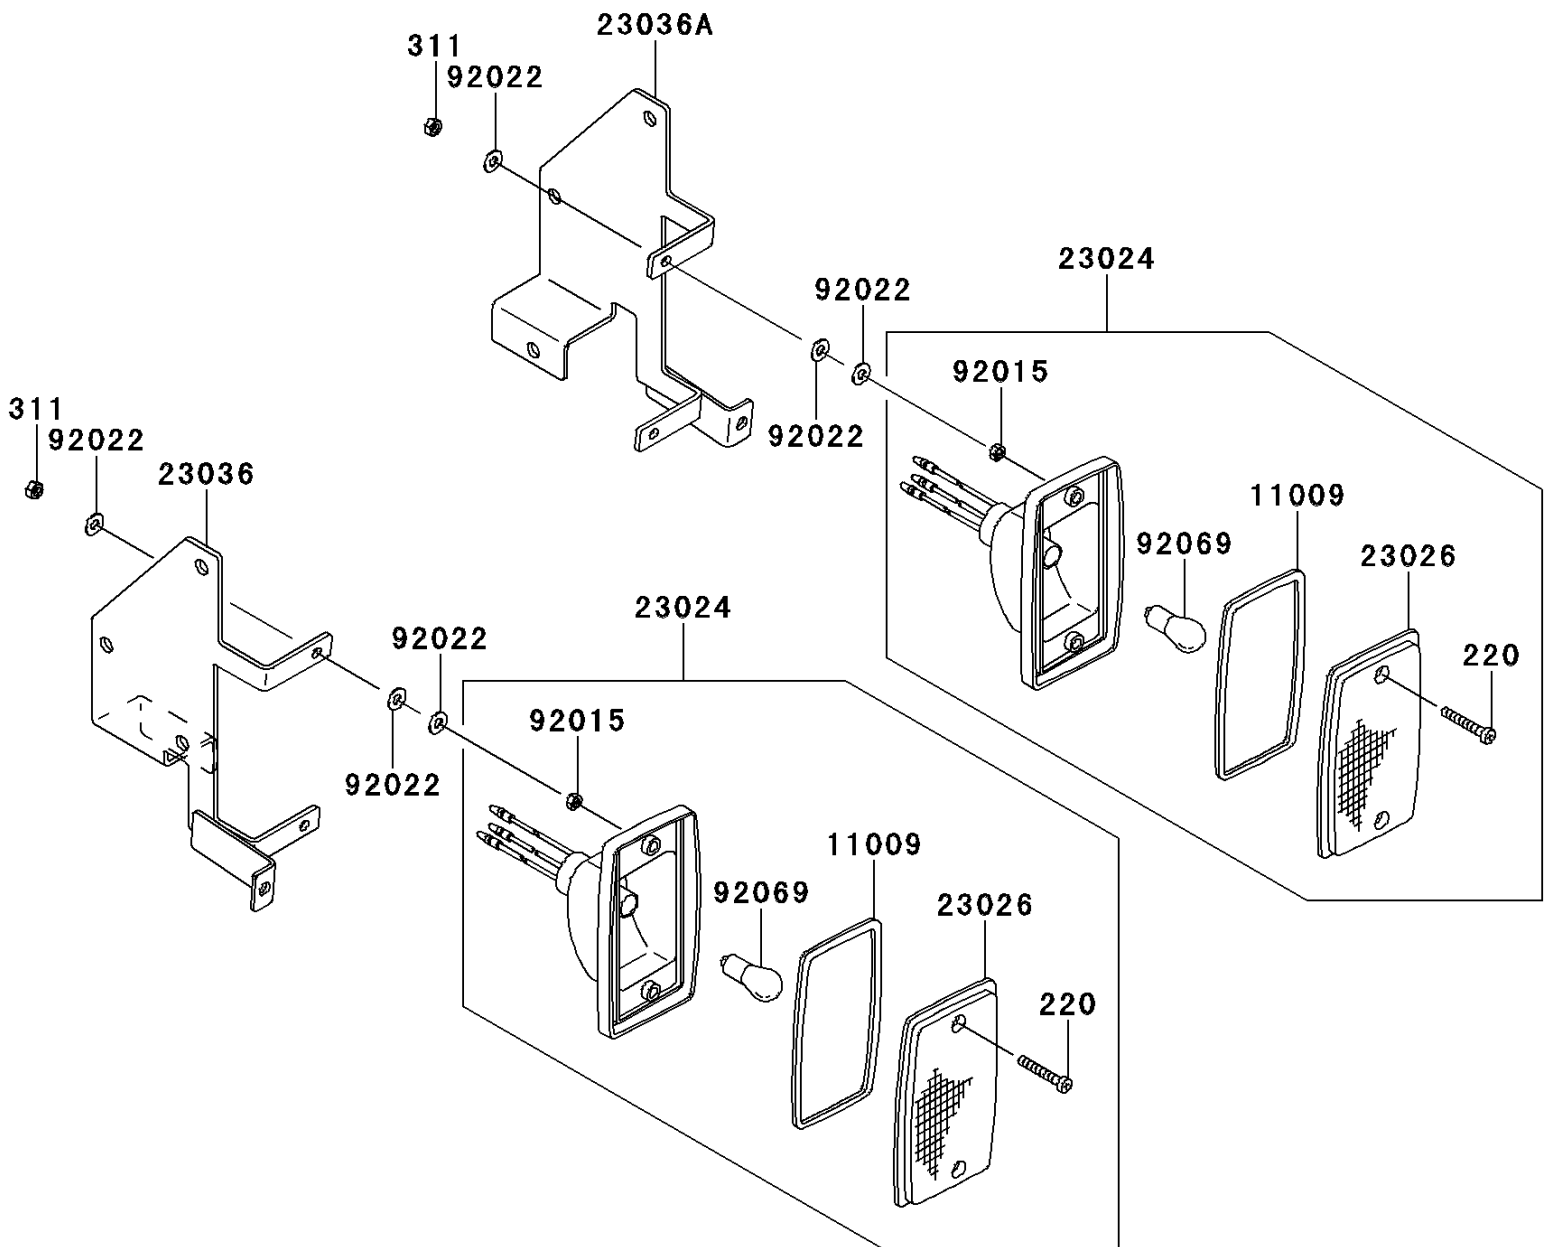

2010 Teryx® 750 FI 4x4 LE PARTS DIAGRAM

Taillight(s)

F2720

2010 Teryx® 750 FI 4x4 LE PARTS LIST

Taillight(s)

ITEM NAME	PART NUMBER	QUANTITY
SCREW-PAN-CROS,4X25 (Ref # 220)	220AA0425	1
NUT-HEX (Ref # 311)	311AA0400	1
GASKET,TAIL LAMP (Ref # 11009)	11009-4004	1
LAMP-ASSY-TAIL (Ref # 23024)	23024-1139	1
LENS,TAIL LAMP (Ref # 23026)	23026-1239	1
BRACKET-TAIL LAMP,LH (Ref # 23036)	23036-0010	1
BRACKET-TAIL LAMP,RH (Ref # 23036A)	23036-0011	1
NUT,4MM (Ref # 92015)	92015-1550	1
WASHER (Ref # 92022)	92022-563	1
BULB,12V 27/8W (Ref # 92069)	92069-059	1