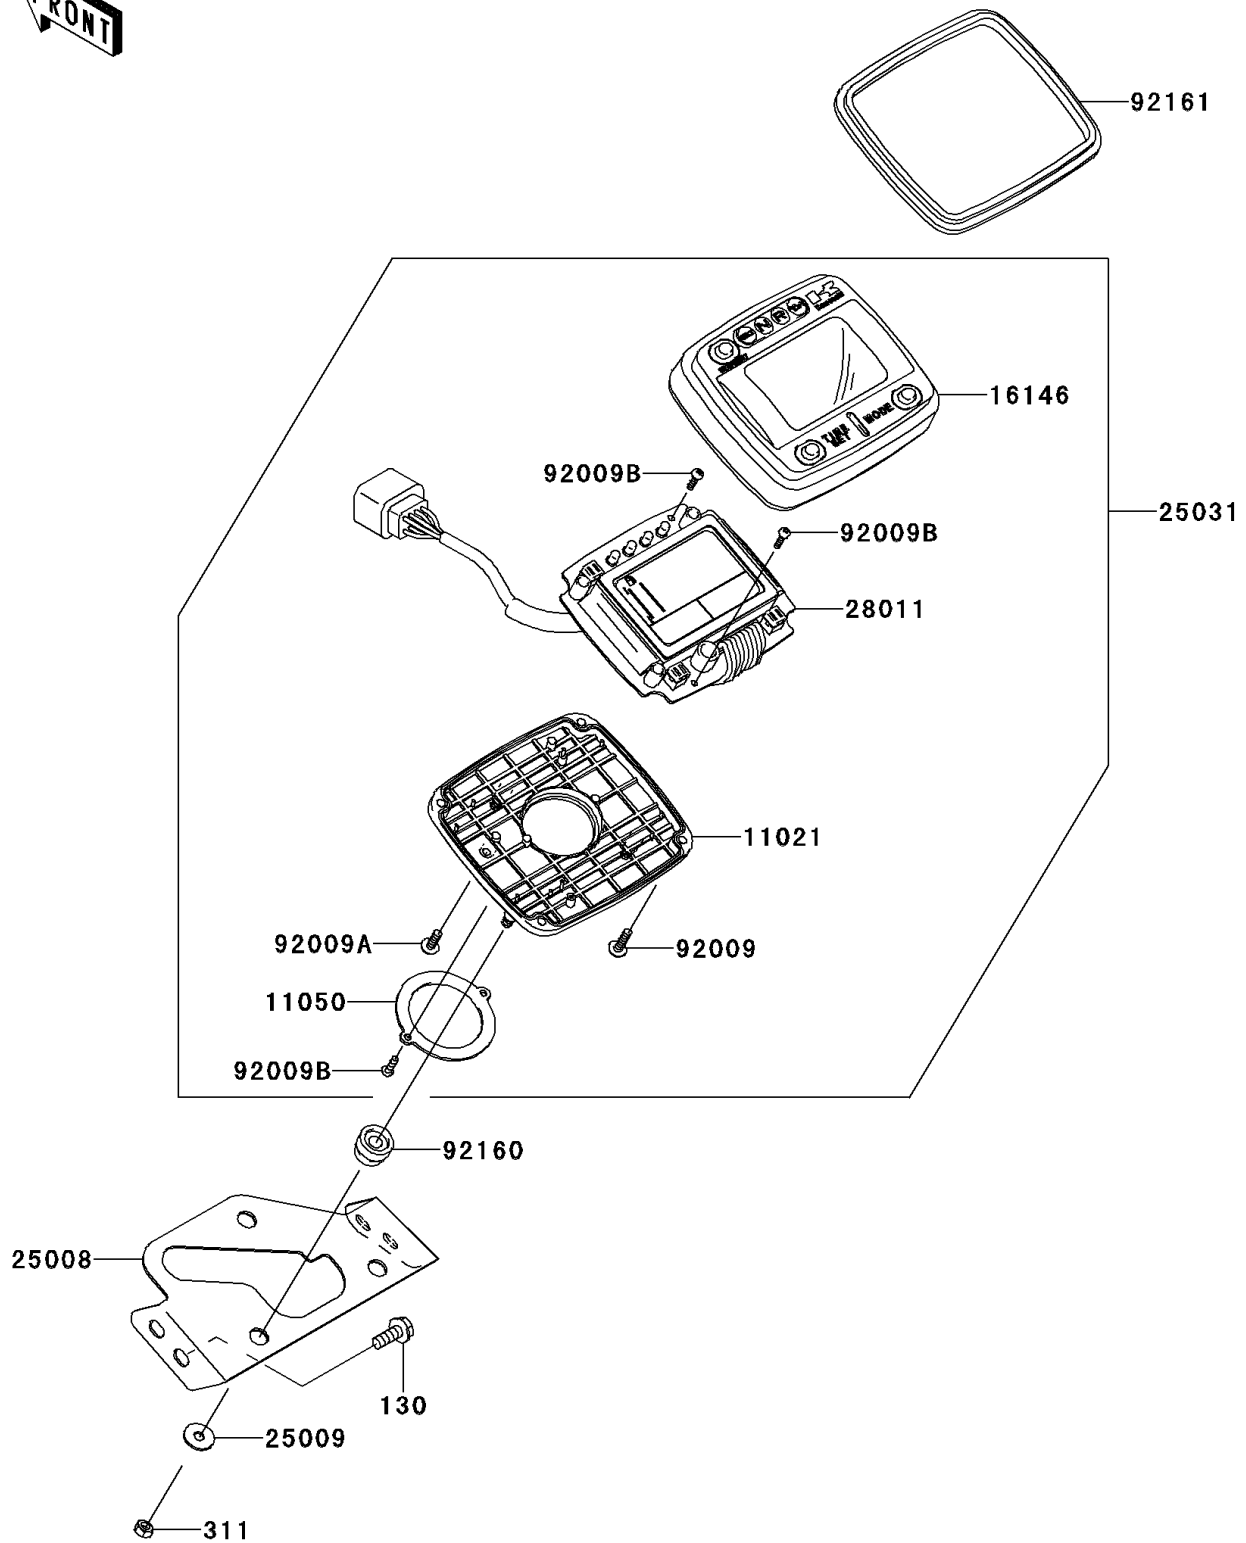

2010 Teryx® 750 FI 4x4 LE PARTS DIAGRAM

Meter(s)

F2530

2010 Teryx® 750 FI 4x4 LE PARTS LIST

Meter(s)

ITEM NAME	PART NUMBER	QUANTITY
BOLT-FLANGED,6X16 (Ref # 130)	130BA0616	1
NUT-HEX (Ref # 311)	311AB0500	1
CASE-ASSY,METER,LWR (Ref # 11021)	11021-0018	1
BRACKET,METER (Ref # 11050)	11050-1932	1
COVER-ASSY,UPPER (Ref # 16146)	16146-0011	1
BRACKET-METER (Ref # 25008)	25008-0021	1
WASHER,5.2X16X1.2 (Ref # 25009)	25009-004	1
METER-ASSY,LCD,MPH (Ref # 25031)	25031-0301	1
METER,LCD,MPH (Ref # 28011)	28011-0161	1
SCREW,TAPPING,4X16 (Ref # 92009)	92009-1163	1
SCREW,TAPPING,4X12 (Ref # 92009A)	92009-1254	1
SCREW,3X12 (Ref # 92009B)	92009-1326	1
DAMPER (Ref # 92160)	92160-1460	1
DAMPER,METER,UPP (Ref # 92161)	92161-1114	1