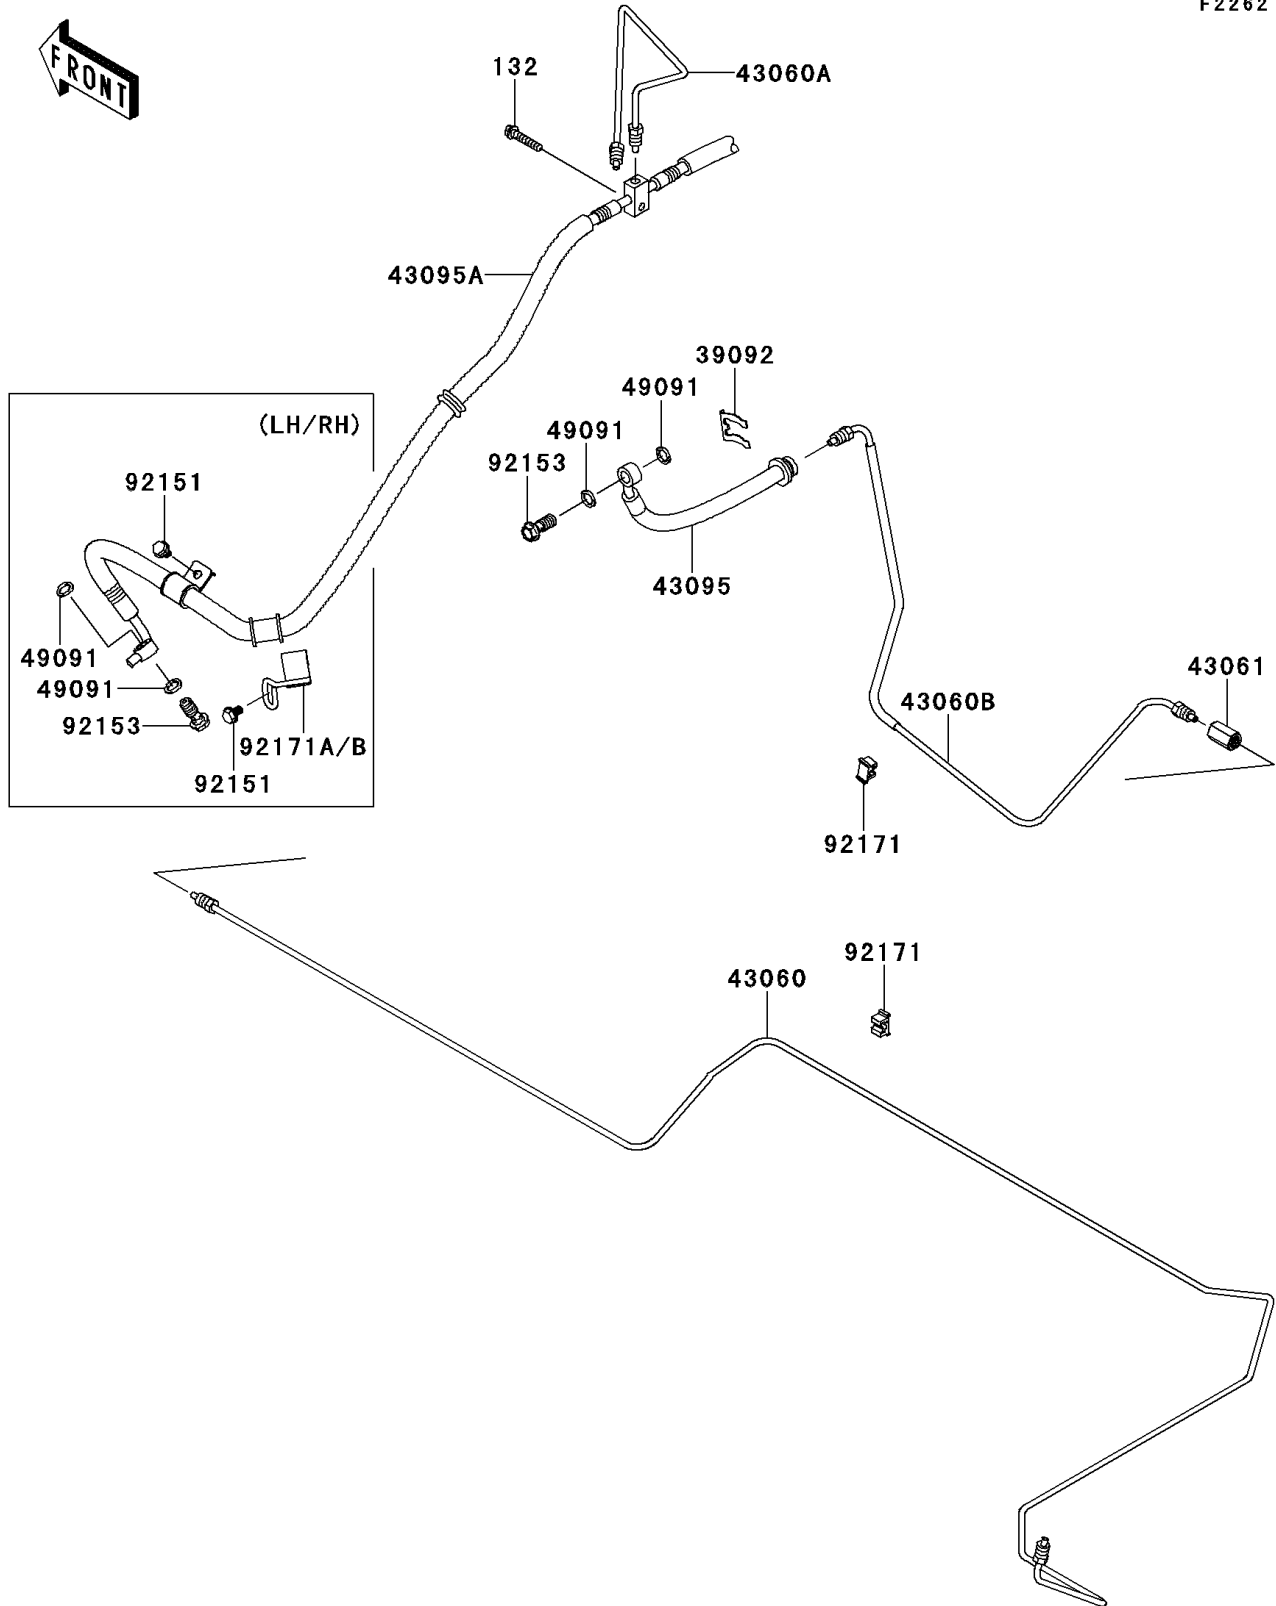

2010 Teryx® 750 FI 4x4 LE PARTS DIAGRAM

Brake Piping

F2262

2010 Teryx® 750 FI 4x4 LE PARTS LIST

Brake Piping

ITEM NAME	PART NUMBER	QUANTITY
BOLT-FLANGED-SMALL,6X30 (Ref # 132)	132BB0630	1
PIN-HAIR (Ref # 39092)	39092-1052	1
PIPE-BRAKE,RR,RR (Ref # 43060)	43060-0054	1
PIPE-BRAKE,FR (Ref # 43060A)	43060-0058	1
PIPE-BRAKE,RR,FR (Ref # 43060B)	43060-0066	1
JOINT-BRAKE (Ref # 43061)	43061-0003	1
HOSE-BRAKE,RR (Ref # 43095)	43095-0313	1
HOSE-BRAKE,FR (Ref # 43095A)	43095-0429	1
WASHER-SEAL,10.1X14.5X1.5 (Ref # 49091)	49091-0001	1
BOLT,6X10 (Ref # 92151)	92151-1344	1
BOLT,OIL,L=23 (Ref # 92153)	92153-0627	1
CLAMP (Ref # 92171)	92171-0805	1
CLAMP,BRAKE HOSE,LH (Ref # 92171A)	92171-1841	1
CLAMP,BRAKE HOSE,RH (Ref # 92171B)	92171-1842	1