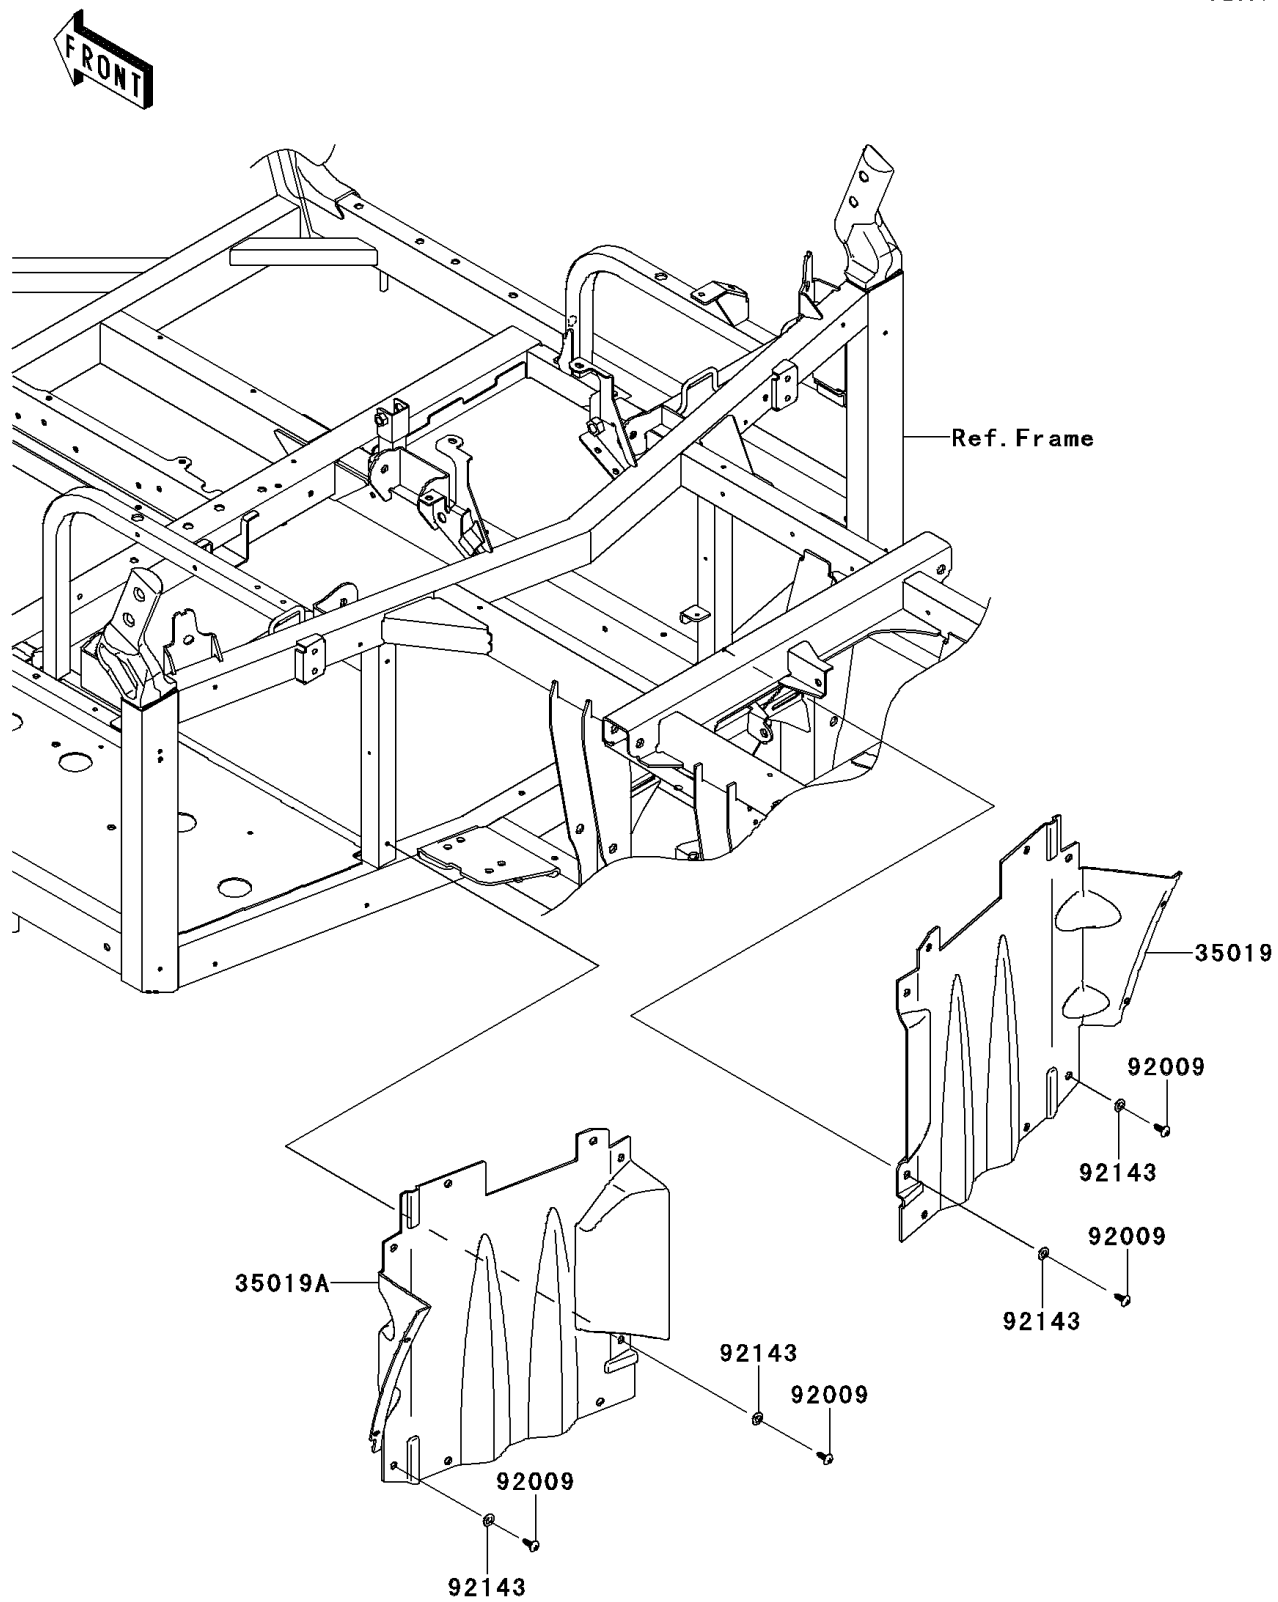

2010 Teryx® 750 FI 4x4 LE PARTS DIAGRAM

Flap

F2173

2010 Teryx® 750 FI 4x4 LE PARTS LIST

Flap

ITEM NAME	PART NUMBER	QUANTITY
FLAP,RH (Ref # 35019)	35019-0054	1
FLAP,LH (Ref # 35019A)	35019-0072	1
SCREW,TAPPING,6X16 (Ref # 92009)	92009-1166	1
COLLAR (Ref # 92143)	92143-1087	1