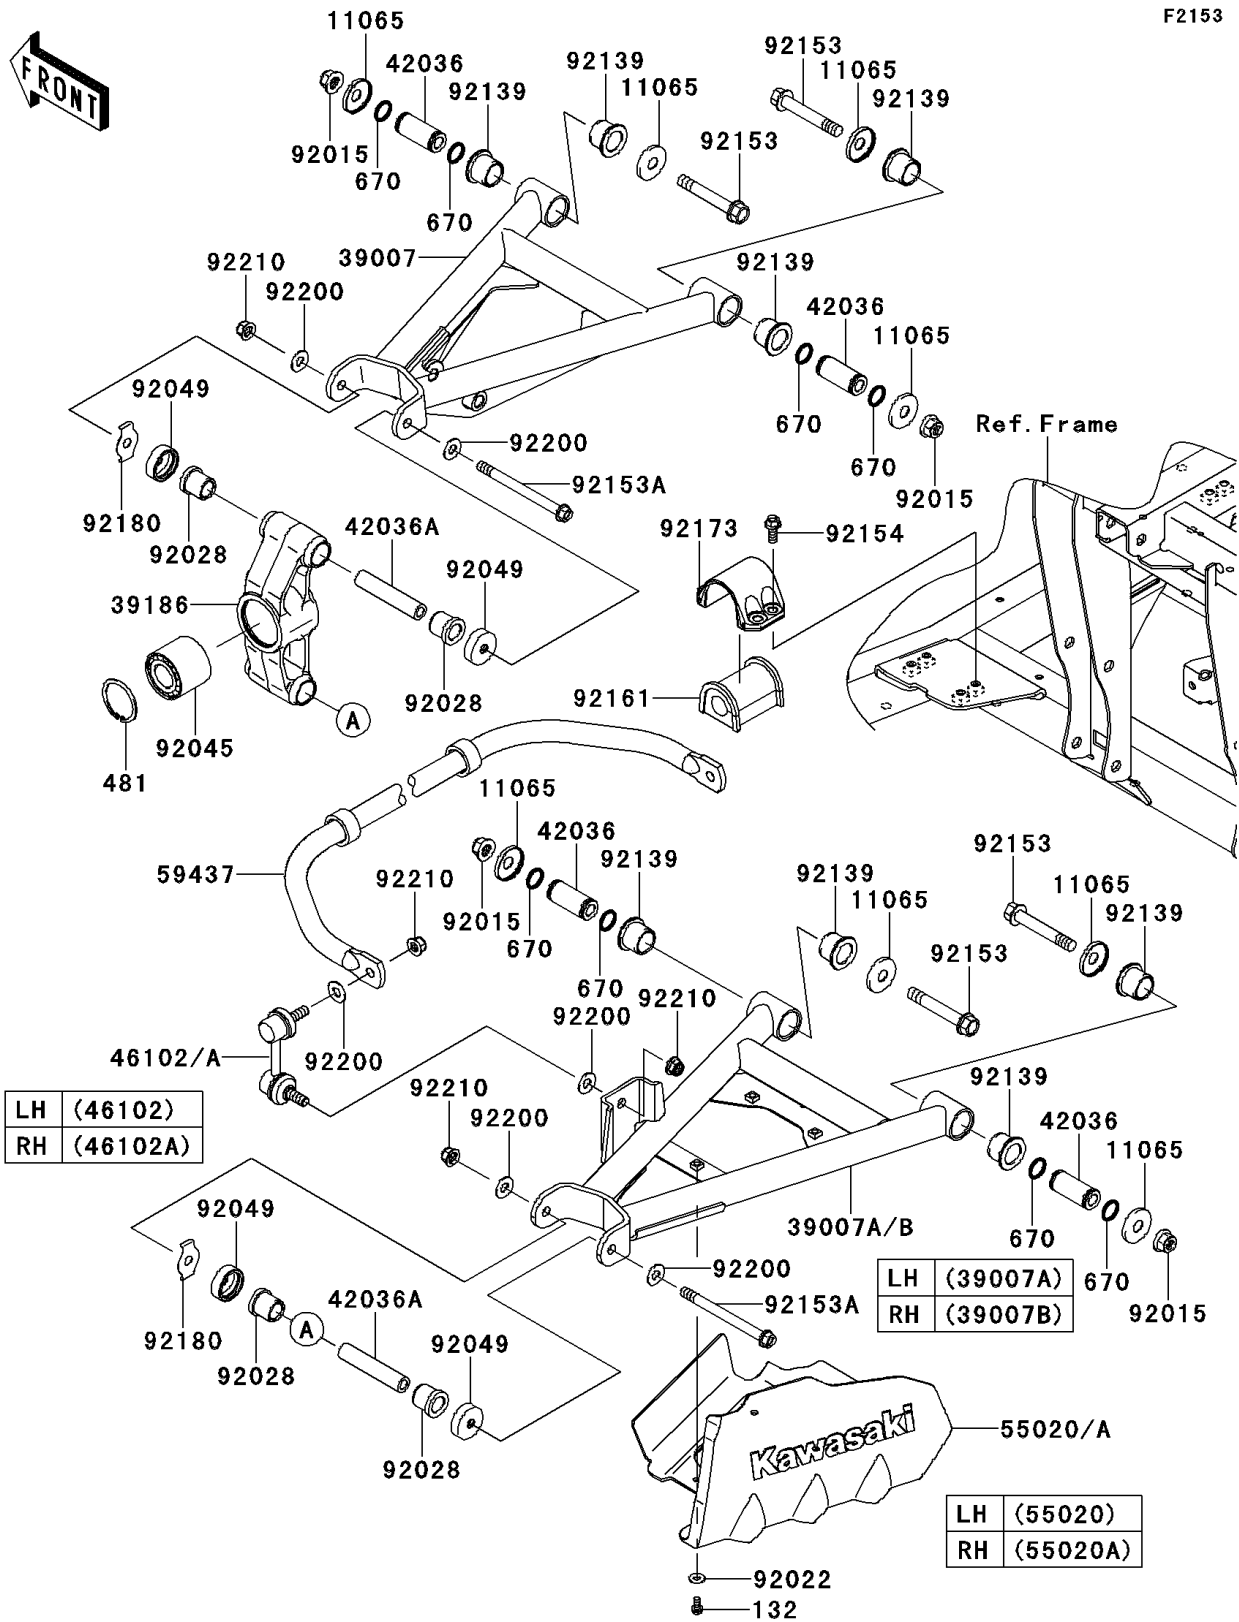

2010 Teryx® 750 FI 4x4 LE PARTS DIAGRAM

Rear Suspension

F2153

2010 Teryx® 750 FI 4x4 LE PARTS LIST

Rear Suspension

ITEM NAME	PART NUMBER	QUANTITY
BOLT-FLANGED-SMALL,6X12 (Ref # 132)	132BB0612	1
CIRCLIP (Ref # 481)	481J5200	1
O RING,18MM (Ref # 670)	670B2018	1
CAP (Ref # 11065)	11065-0253	1
ARM-SUSP,RR,UPP,LH&RH (Ref # 39007)	39007-0152	1
ARM-SUSP,RR,LWR,LH (Ref # 39007A)	39007-0165	1
ARM-SUSP,RR,LWR,RH (Ref # 39007B)	39007-0166	1
KNUCKLE,RR,LH&RH (Ref # 39186)	39186-0098	1
SLEEVE (Ref # 42036)	42036-0062	1
SLEEVE,10X17X85.6 (Ref # 42036A)	42036-1190	1
ROD,STABILIZER,LH (Ref # 46102)	46102-0100	1
ROD,STABILIZER,RH (Ref # 46102A)	46102-0101	1
GUARD,RR,LH (Ref # 55020)	55020-0523	1
GUARD,RR,RH (Ref # 55020A)	55020-0524	1
STABILIZER (Ref # 59437)	59437-0008	1
NUT,LOCK,FLANGED,12MM (Ref # 92015)	92015-1433	1
WASHER,7X16X1.2 (Ref # 92022)	92022-1344	1
BUSHING (Ref # 92028)	92028-1466	1
BEARING-BALL,DAC2552W-7CS31 (Ref # 92045)	92045-0102	1
SEAL-OIL,KNUCKLE (Ref # 92049)	92049-1198	1
BUSHING (Ref # 92139)	92139-0231	1
BOLT,FLANGED,12X76.5 (Ref # 92153)	92153-1733	1
BOLT,FLANGED,10X117 (Ref # 92153A)	92153-1966	1
BOLT,FLANGED,8X20 (Ref # 92154)	92154-0100	1
DAMPER (Ref # 92161)	92161-0854	1
CLAMP (Ref # 92173)	92173-0161	1
SHIM (Ref # 92180)	92180-0292	1
WASHER,10.3X23X1.6 (Ref # 92200)	92200-2009	1
NUT,LOCK,FLANGED,10MM (Ref # 92210)	92210-1080	1