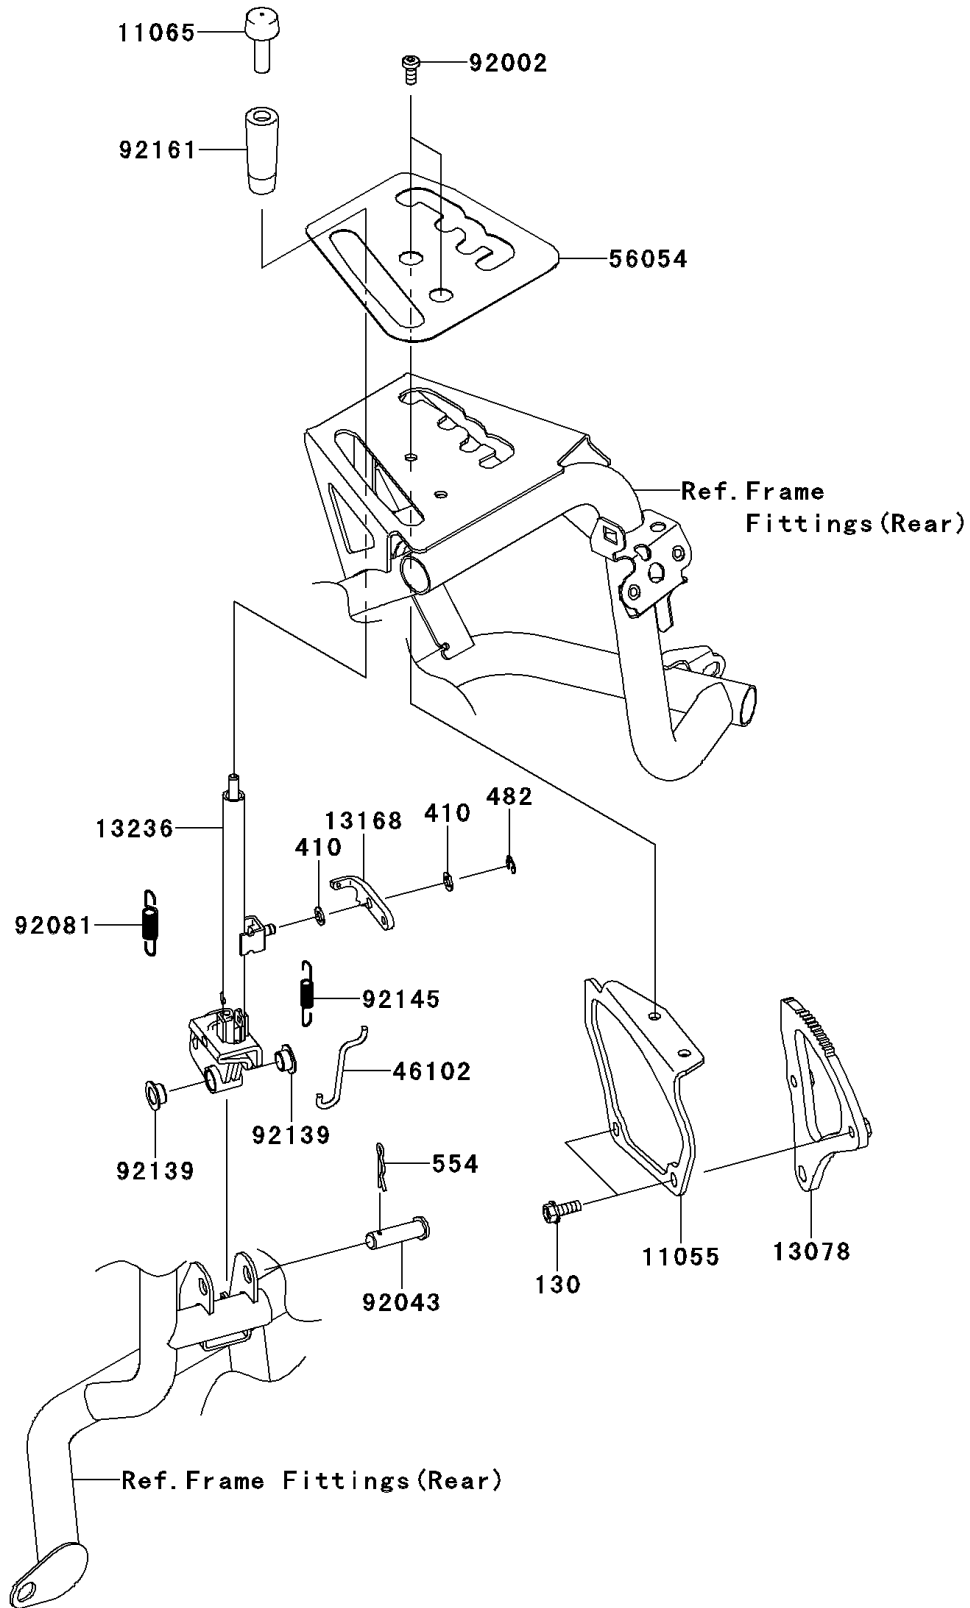

## 2010 Teryx® 750 FI 4x4 LE PARTS DIAGRAM

Shift Lever(s)

F2134

## 2010 Teryx® 750 FI 4x4 LE PARTS LIST

Shift Lever(s)

ITEM NAME	PART NUMBER	QUANTITY
BOLT-FLANGED,6X16 (Ref # 130)	130BA0616	1
WASHER-PLAIN-SMALL (Ref # 410)	410AA0600	1
CIRCLIP-TYPE-E (Ref # 482)	482EA5000	1
PIN-SNAP,10MM (Ref # 554)	554DA1000	1
BRACKET (Ref # 11055)	11055-0477	1
CAP (Ref # 11065)	11065-0269	1
RATCHET (Ref # 13078)	13078-0021	1
LEVER (Ref # 13168)	13168-0193	1
LEVER-COMP (Ref # 13236)	13236-0188	1
ROD (Ref # 46102)	46102-0131	1
MARK,DIFF LOCK (Ref # 56054)	56054-0351	1
BOLT,6X14 (Ref # 92002)	92002-1700	1
PIN,10X34 (Ref # 92043)	92043-1069	1
SPRING (Ref # 92081)	92081-1023	1
BUSHING (Ref # 92139)	92139-0230	1
SPRING (Ref # 92145)	92145-0611	1
DAMPER (Ref # 92161)	92161-0616	1