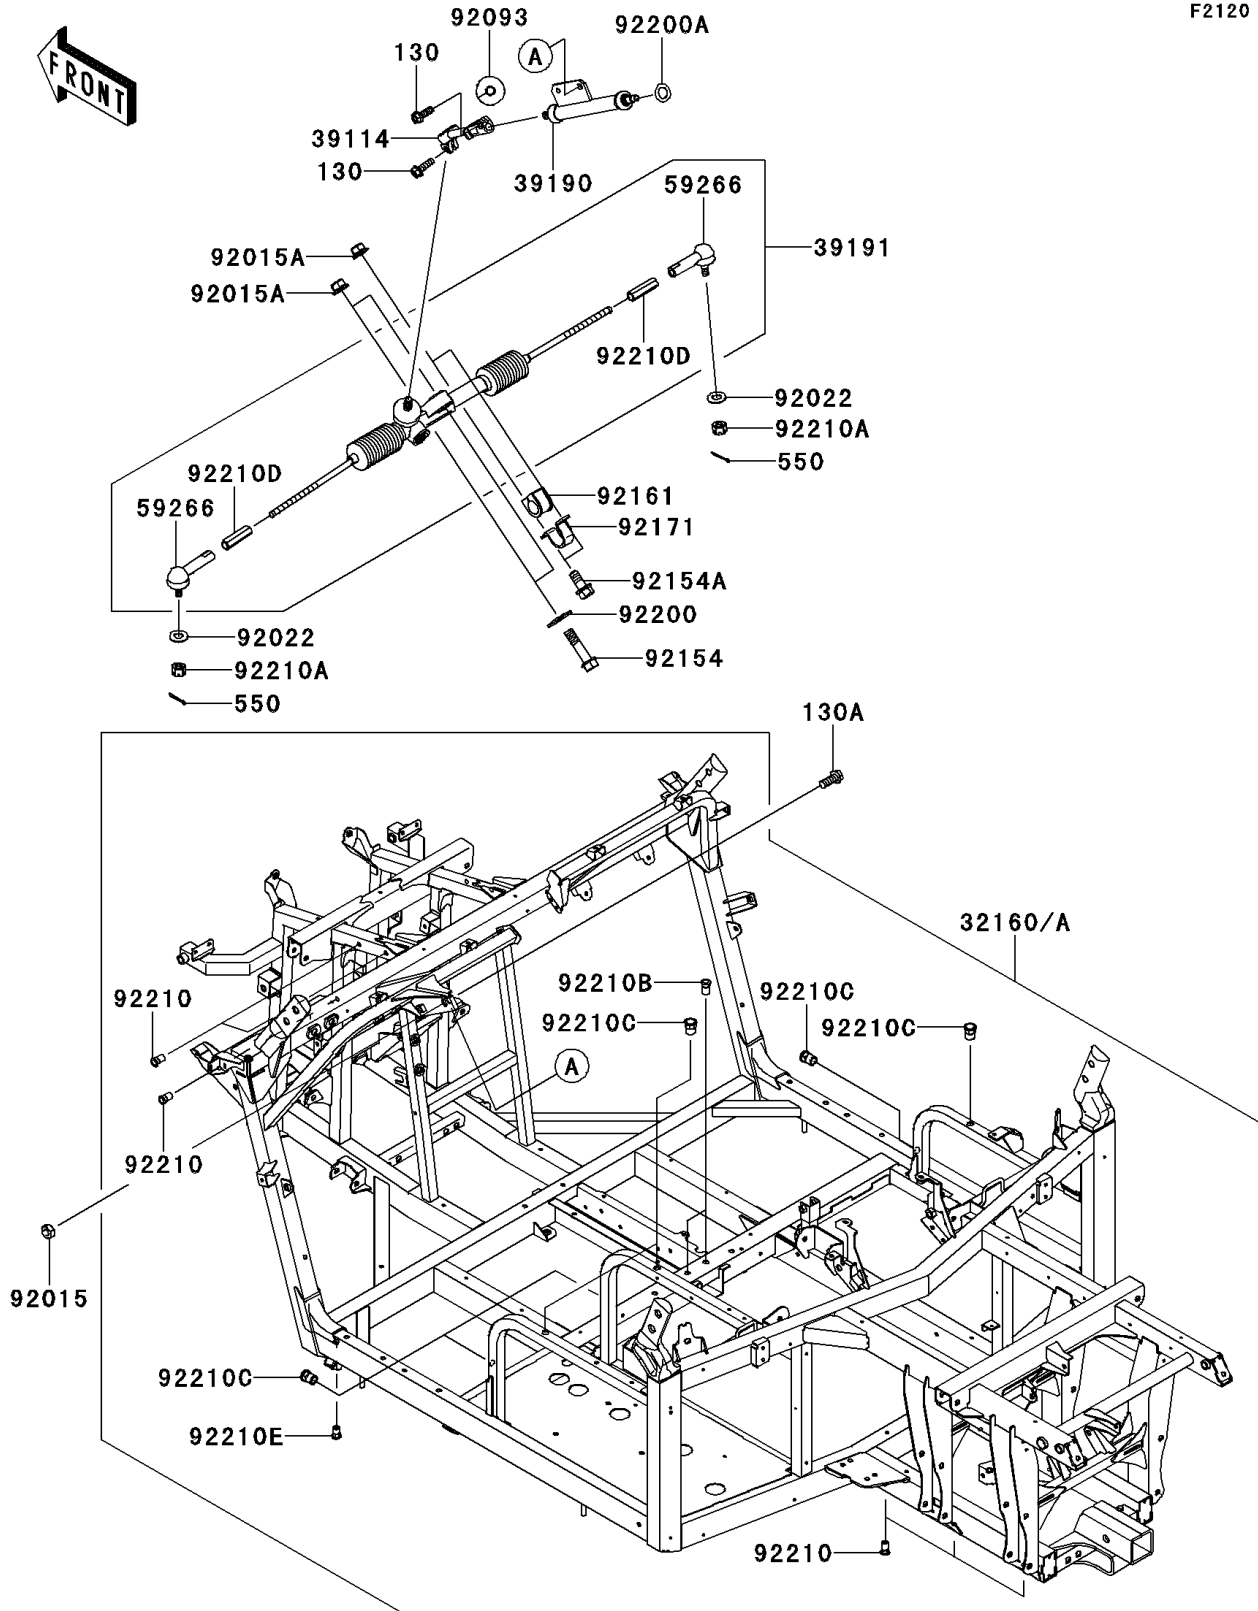

## 2010 Teryx® 750 FI 4x4 LE PARTS DIAGRAM

Frame

F2120

## 2010 Teryx® 750 FI 4x4 LE PARTS LIST

Frame

ITEM NAME	PART NUMBER	QUANTITY
BOLT-FLANGED,8X25 (Ref # 130)	130BA0825	1
BOLT-FLANGED,10X25 (Ref # 130A)	130BA1025	1
PIN-COTTER,3.0X25 (Ref # 550)	550AA3025	1
FRAME-COMP (Ref # 32160)	32160-0502	1
SHAFT-COMP-STRG (Ref # 39114)	39114-0011	1
SHAFT-ASSY-STEERING (Ref # 39190)	39190-0004	1
GEAR-ASSY-STEERING (Ref # 39191)	39191-0011	1
JOINT-BALL (Ref # 59266)	59266-0038	1
NUT,LOCK,10MM,BLACK (Ref # 92015)	92015-1189	1
NUT,LOCK,FLANGED,12MM (Ref # 92015A)	92015-1433	1
WASHER (Ref # 92022)	92022-1831	1
SEAL,STEERING SHAFT (Ref # 92093)	92093-0070	1
BOLT,FLANGED,12X60 (Ref # 92154)	92154-0072	1
BOLT,FLANGED,12X27 (Ref # 92154A)	92154-0073	1
DAMPER,STEERING GEAR (Ref # 92161)	92161-0506	1
CLAMP,STEERING GEAR (Ref # 92171)	92171-1866	1
WASHER,12.3X38X2.0 (Ref # 92200)	92200-0379	1
WASHER,15X25X1.6 (Ref # 92200A)	92200-0460	1
NUT,POP,6MM,L=16.5 (Ref # 92210)	92210-0324	1
NUT,CASTLE,12MM (Ref # 92210A)	92210-0395	1
NUT,FLANGED,8MM (Ref # 92210B)	92210-0527	1
NUT,10MM (Ref # 92210C)	92210-0573	1
NUT,14MM (Ref # 92210D)	92210-0588	1
NUT,POP,6MM,L=15 (Ref # 92210E)	92210-1397	1