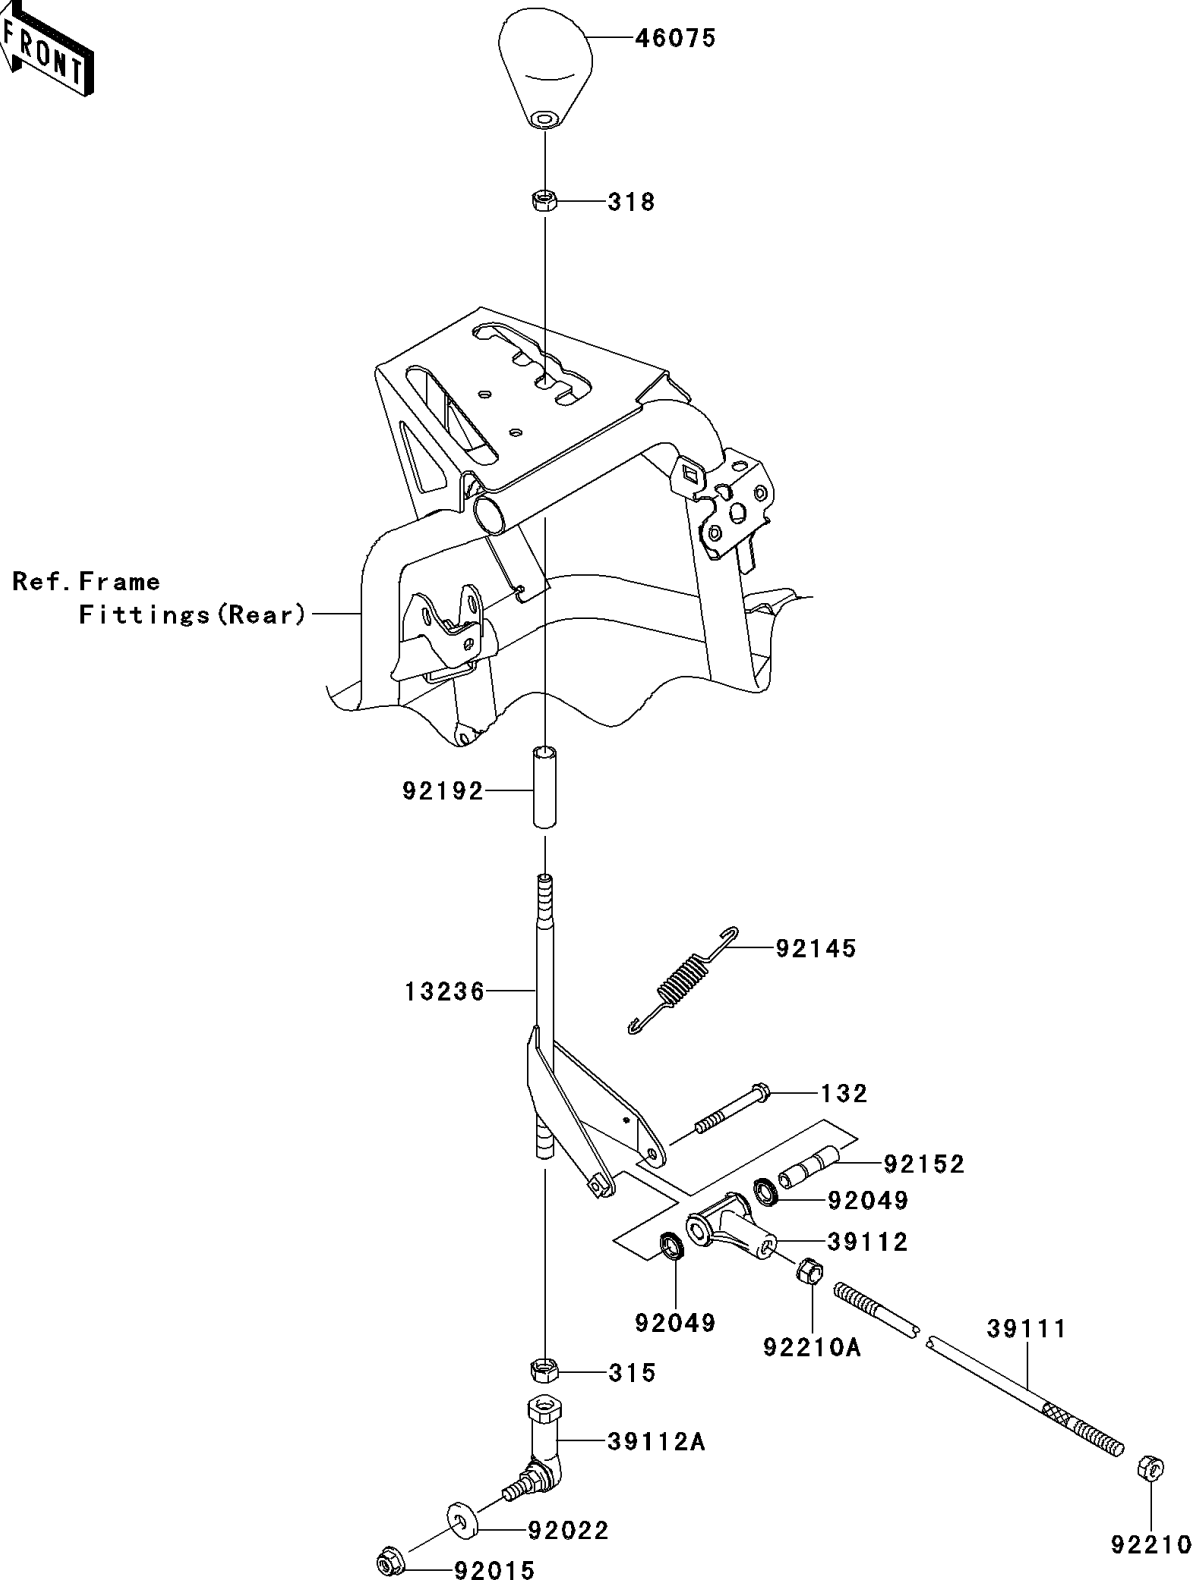

## 2010 Teryx® 750 FI 4x4 LE PARTS DIAGRAM

Control

E7110

## 2010 Teryx® 750 FI 4x4 LE PARTS LIST

Control

ITEM NAME	PART NUMBER	QUANTITY
BOLT-FLANGED-SMALL,6X50 (Ref # 132)	132BB0650	1
NUT-HEX-FINE,10MM (Ref # 315)	315AA1000	1
NUT-HEX-SMALL,8MM (Ref # 318)	318BA0800	1
LEVER-COMP (Ref # 13236)	13236-0152	1
ROD-TIE (Ref # 39111)	39111-0040	1
RODEND-TIE (Ref # 39112)	39112-1079	1
RODEND-TIE,CONTROL PIVOT (Ref # 39112A)	39112-1084	1
GRIP,SHIFT (Ref # 46075)	46075-0046	1
NUT,8MM (Ref # 92015)	92015-1432	1
WASHER,8.5X22X3.2 (Ref # 92022)	92022-276	1
SEAL-OIL (Ref # 92049)	92049-1458	1
SPRING (Ref # 92145)	92145-0130	1
COLLAR,RODEND-TIE (Ref # 92152)	92152-1222	1
TUBE,10X13X50 (Ref # 92192)	92192-0812	1
NUT,8MM (Ref # 92210)	92210-1242	1
NUT,LH,THREAD 8MM (Ref # 92210A)	92210-1284	1