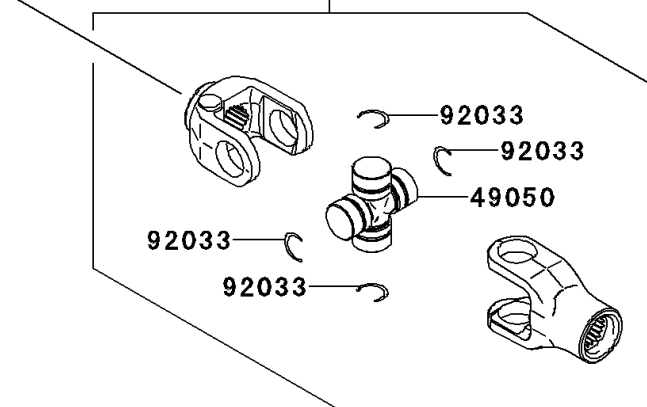

## 2010 Teryx® 750 FI 4x4 LE PARTS DIAGRAM

Drive Shaft-Propeller

E3135

Ref. Drive Shaft-Front

92145

49006

39159

13310

## 2010 Teryx® 750 FI 4x4 LE PARTS LIST

Drive Shaft-Propeller

ITEM NAME	PART NUMBER	QUANTITY
SHAFT-ASSY (Ref # 13310)	13310-0017	1
SHAFT-DRIVE (Ref # 39159)	39159-0037	1
BOOT (Ref # 49006)	49006-0089	1
SPIDER (Ref # 49050)	49050-1075	1
RING-SNAP (Ref # 92033)	92033-1030	1
SPRING (Ref # 92145)	92145-0247	1