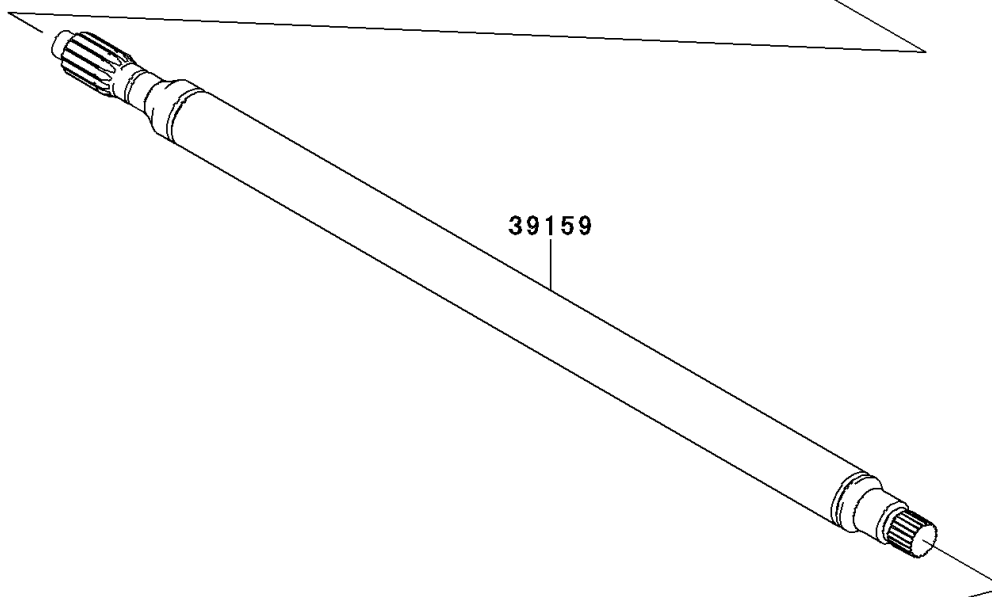

## 2010 Teryx® 750 FI 4x4 LE PARTS DIAGRAM

Drive Shaft-Propeller

E3135

Ref. Drive Shaft-Front

92145

49006

39159

13310

## 2010 Teryx® 750 FI 4x4 LE PARTS LIST

Drive Shaft-Propeller

ITEM NAME	PART NUMBER	QUANTITY
SHAFT-ASSY (Ref # 13310)	13310-0017	1
SHAFT-DRIVE (Ref # 39159)	39159-0037	1
BOOT (Ref # 49006)	49006-0089	1
SPIDER (Ref # 49050)	49050-1075	1
RING-SNAP (Ref # 92033)	92033-1030	1
SPRING (Ref # 92145)	92145-0247	1