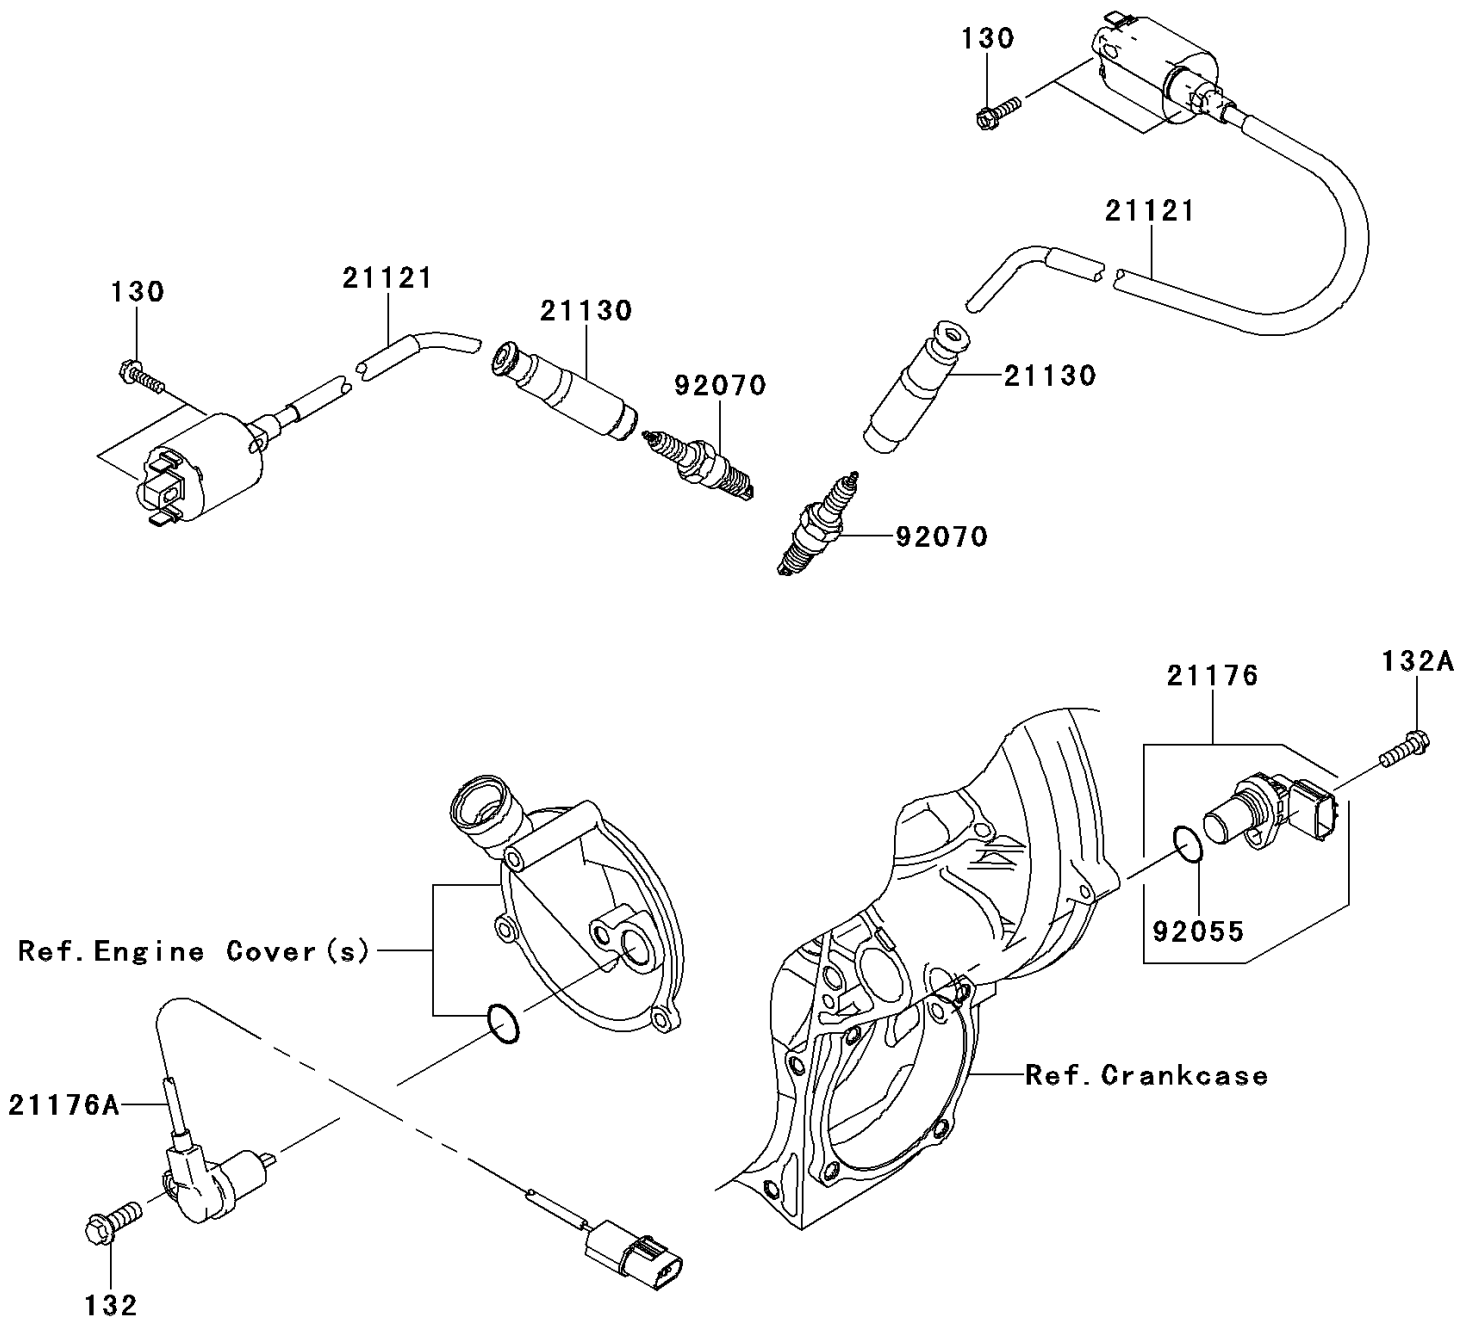

2010 Teryx® 750 FI 4x4 LE PARTS DIAGRAM

Ignition System

E1830

2010 Teryx® 750 FI 4x4 LE PARTS LIST

Ignition System

ITEM NAME	PART NUMBER	QUANTITY
BOLT-FLANGED,5X18 (Ref # 130)	130BB0518	1
BOLT-FLANGED-SMALL,8X22 (Ref # 132)	132BA0822	1
BOLT-FLANGED-SMALL,6X20 (Ref # 132A)	132BD0620	1
COIL-IGNITION (Ref # 21121)	21121-0045	1
CAP-SPARK PLUG (Ref # 21130)	21130-1071	1
SENSOR,SPEED (Ref # 21176)	21176-1104	1
SENSOR,REVERSE (Ref # 21176A)	21176-1109	1
RING-O (Ref # 92055)	92055-1718	1
PLUG-SPARK,CR7E(NGK) (Ref # 92070)	92070-1209	1