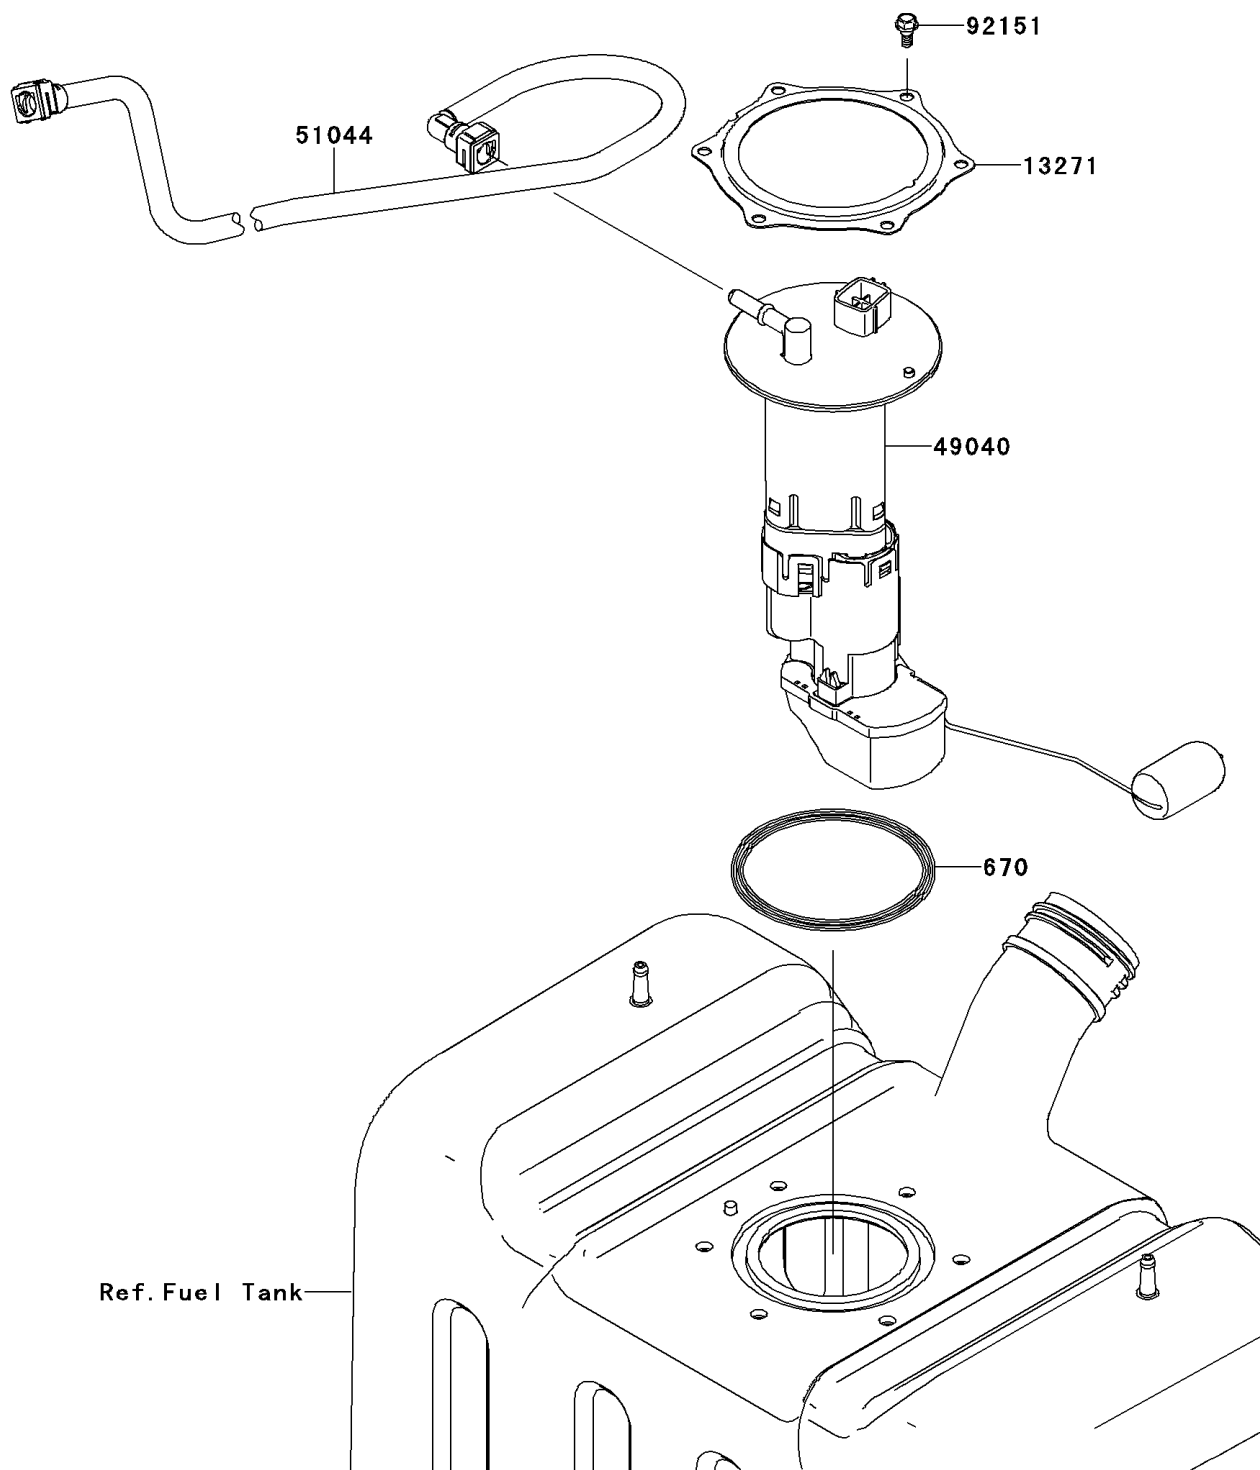

2010 Teryx® 750 FI 4x4 LE PARTS DIAGRAM

Fuel Pump

E1520

2010 Teryx® 750 FI 4x4 LE PARTS LIST

Fuel Pump

| ITEM NAME | PART NUMBER | QUANTITY |
|-----------------------------------|-------------|----------|
| O RING (Ref # 670) | 670E5090 | 1 |
| PLATE (Ref # 13271) | 13271-0980 | 1 |
| PUMP-FUEL (Ref # 49040) | 49040-0041 | 1 |
| TUBE-ASSY,FUEL (Ref # 51044) | 51044-0073 | 1 |
| BOLT,FLANGED,5X11.5 (Ref # 92151) | 92151-1754 | 1 |