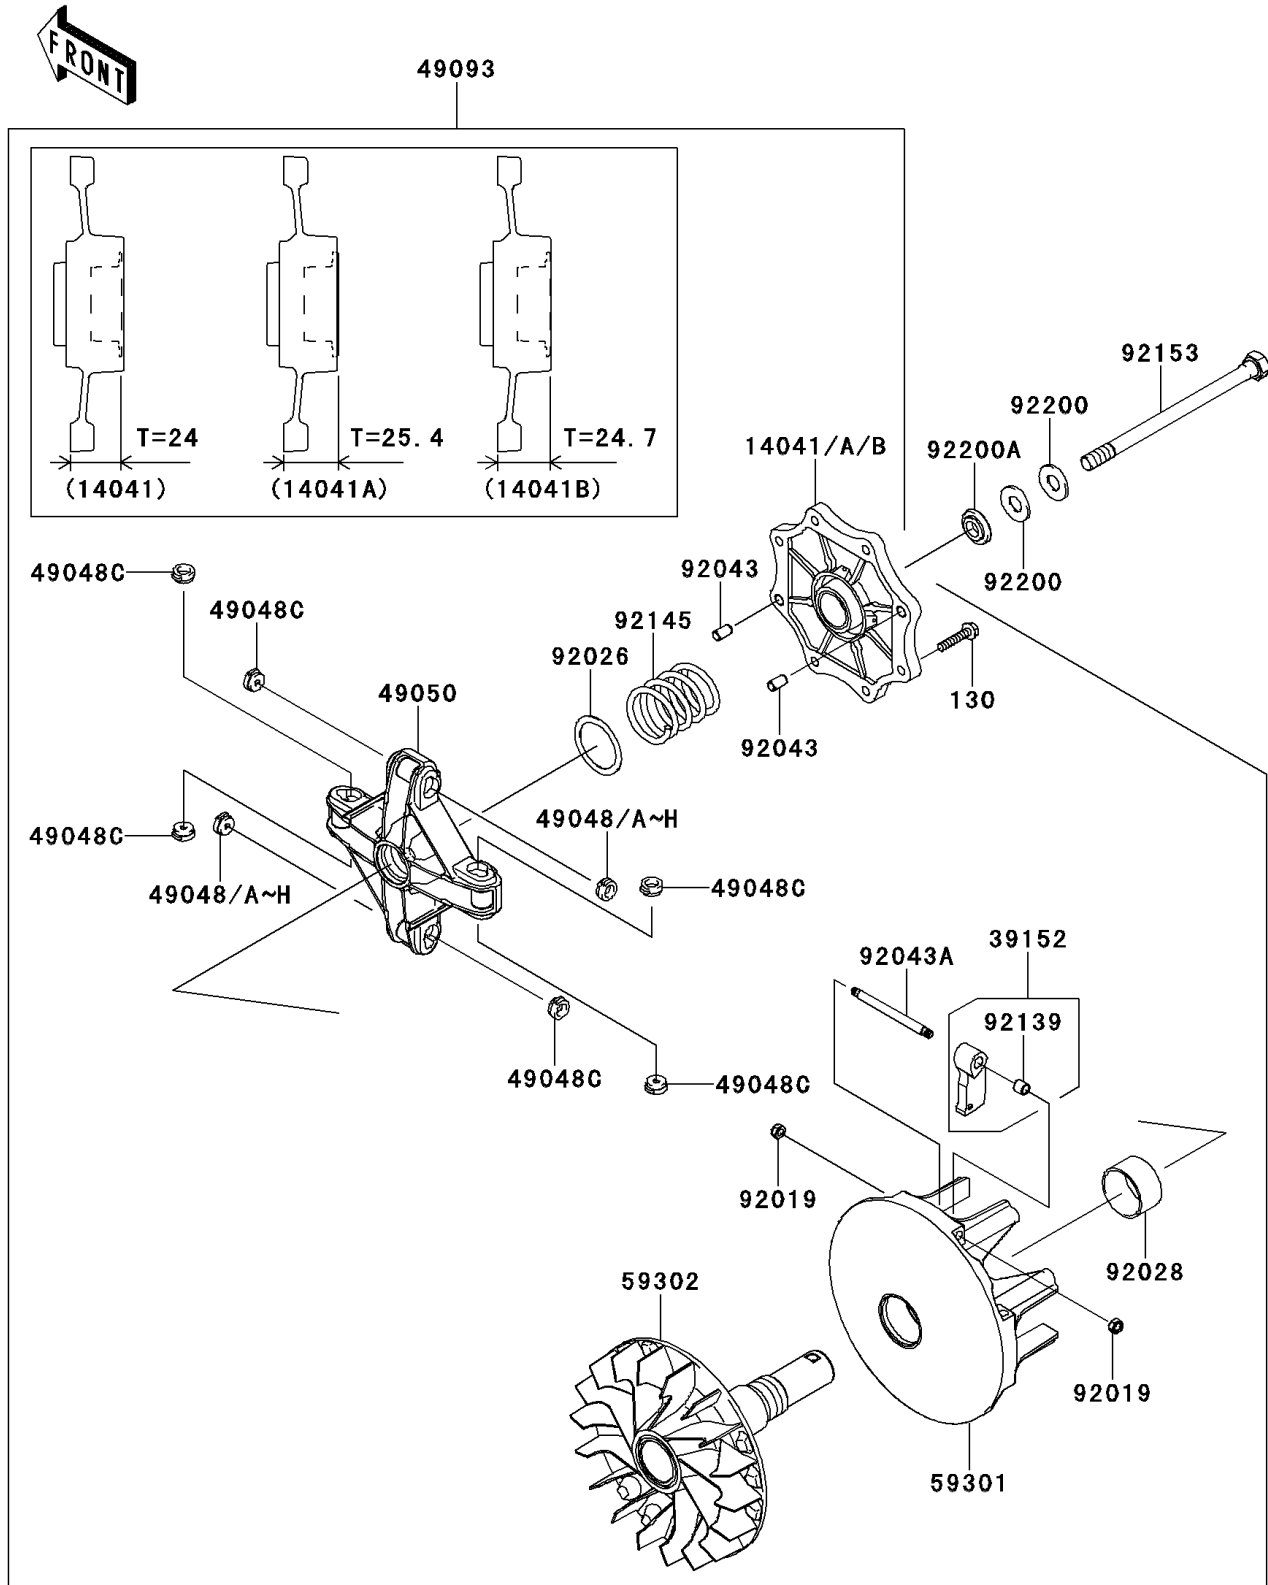

2010 Teryx® 750 FI 4x4 LE PARTS DIAGRAM

Drive Converter(-VF750DE082164)

E1391

2010 Teryx® 750 FI 4x4 LE PARTS LIST

Drive Converter(-VF750DE082164)

ITEM NAME	PART NUMBER	QUANTITY
COVER-COMP,RED (Ref # 14041)	14041-0035	1
COVER-COMP,BLUE (Ref # 14041A)	14041-0036	1
COVER-COMP,STD (Ref # 14041B)	14041-0037	1
WEIGHT-RAMP (Ref # 39152)	39152-0026	1
SHOE,T=7.2 (Ref # 49048)	49048-1087	1
SHOE,T=7.3 (Ref # 49048A)	49048-1088	1
SHOE,T=7.4 (Ref # 49048B)	49048-1089	1
SHOE,T=7.5 (Ref # 49048C)	49048-1090	1
SHOE,T=7.6 (Ref # 49048D)	49048-1091	1
SHOE,T=7.7 (Ref # 49048E)	49048-1092	1
SHOE,T=7.8 (Ref # 49048F)	49048-1093	1
SHOE,T=7.9 (Ref # 49048G)	49048-1094	1
SHOE,T=8.0 (Ref # 49048H)	49048-1095	1
SPIDER (Ref # 49050)	49050-0016	1
CONVERTER-ASSY-DRIVE (Ref # 49093)	49093-0029	1
SHEAVE-MOVABLE (Ref # 59301)	59301-0007	1
SHEAVE-COMP (Ref # 59302)	59302-0021	1
NUT,LOCK,6MM (Ref # 92019)	92019-008	1
SPACER,39X49.5X1.0 (Ref # 92026)	92026-1603	1
BUSHING (Ref # 92028)	92028-1975	1
PIN,6.2X8X14 (Ref # 92043)	92043-1263	1
PIN (Ref # 92043A)	92043-1688	1
BUSHING (Ref # 92139)	92139-0215	1
SPRING (Ref # 92145)	92145-1465	1
BOLT,12X180 (Ref # 92153)	92153-1726	1
WASHER,SPRING (Ref # 92200)	92200-1504	1
WASHER (Ref # 92200A)	92200-1634	1
BOLT-FLANGED,6X30 (Ref # 130)	130CA0630	1