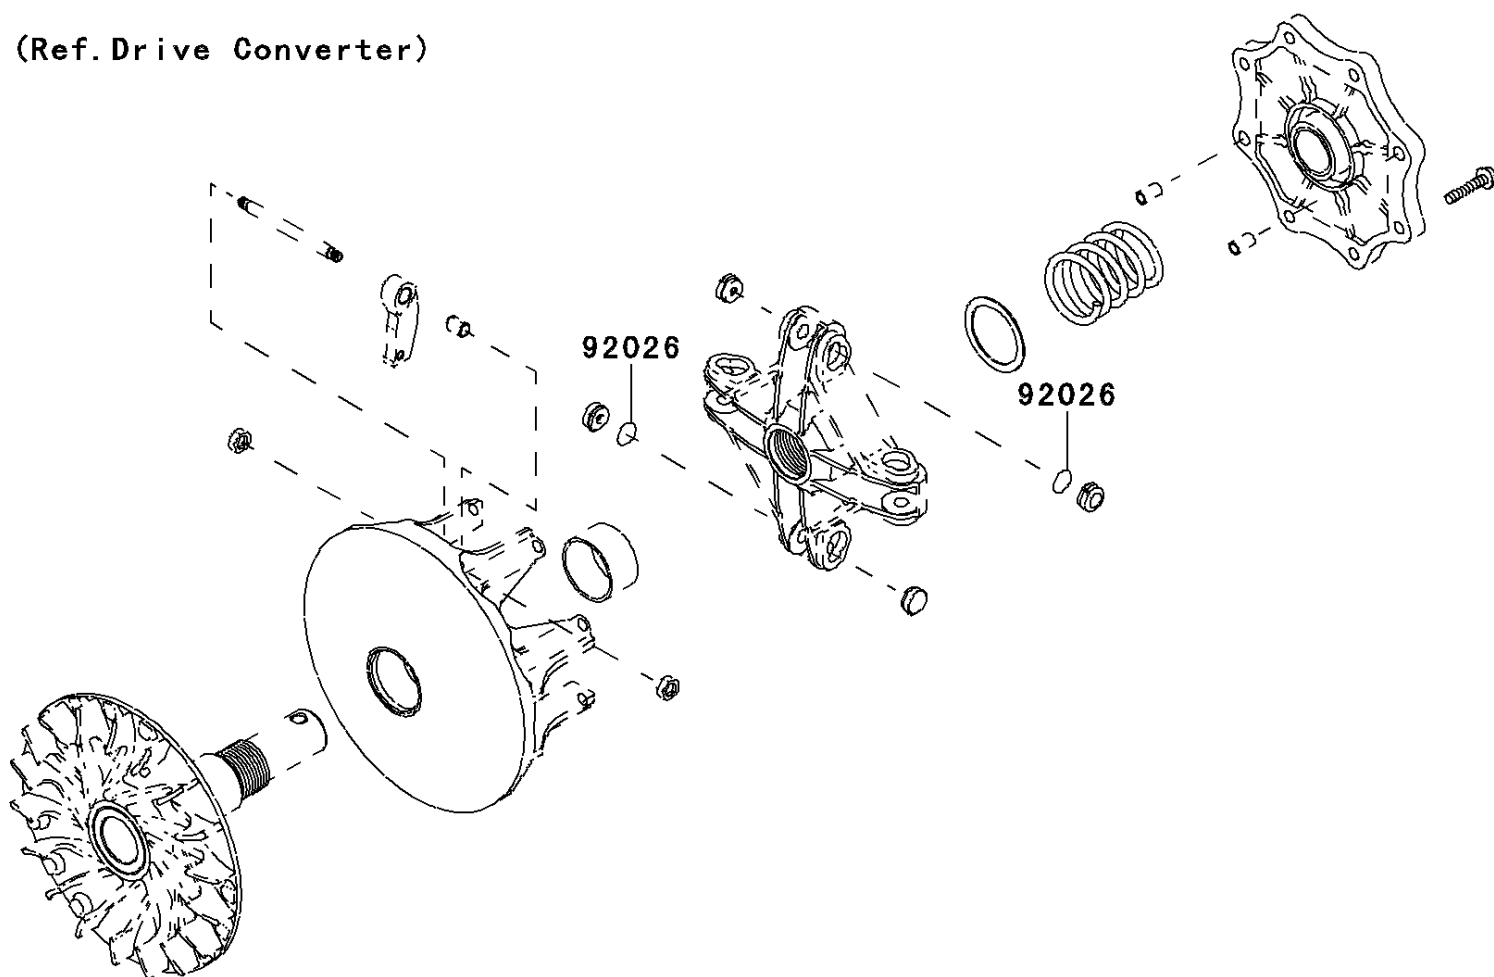

## 2010 Teryx® 750 FI 4x4 PARTS DIAGRAM

Optional Parts

F2890

(Ref. Drive Converter)

## 2010 Teryx® 750 FI 4x4 PARTS LIST

Optional Parts

ITEM NAME	PART NUMBER	QUANTITY
SPACER,T=0.1 (Ref # 92026)	92026-0038	1