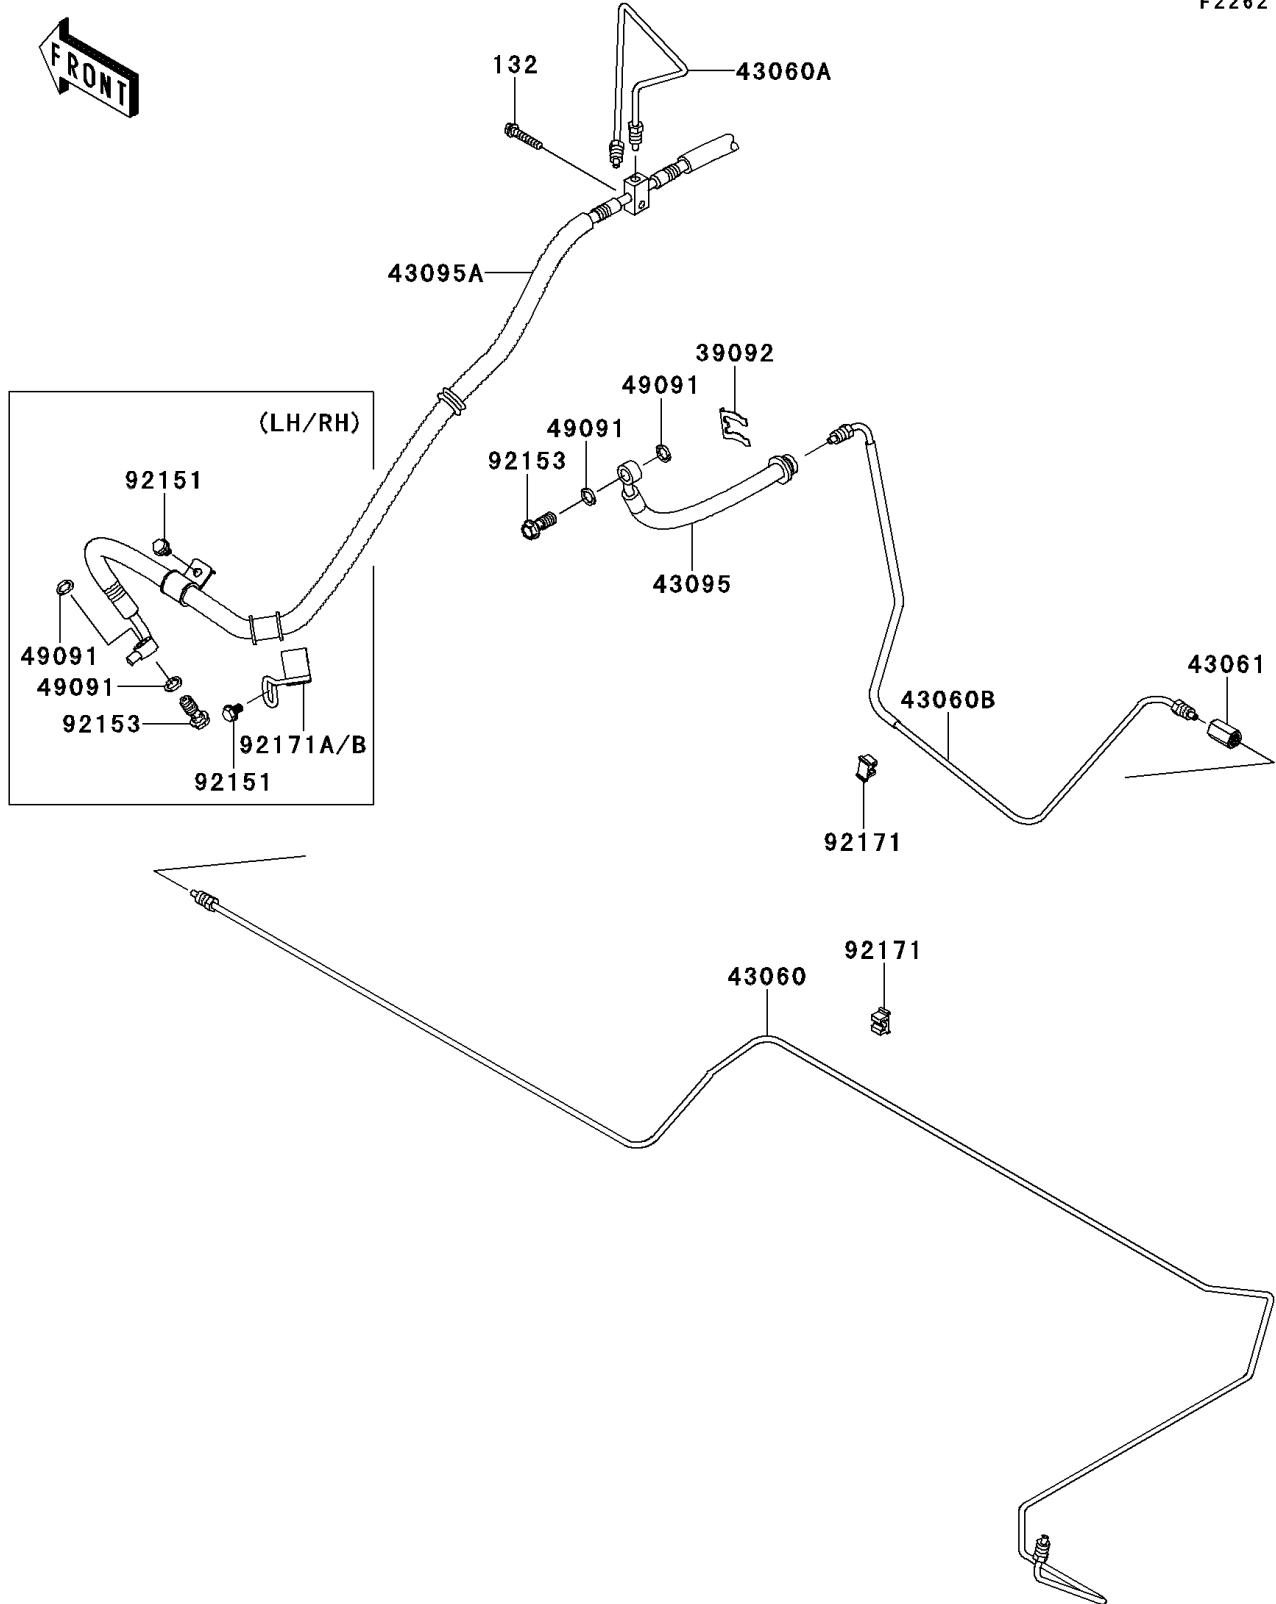

2010 Teryx® 750 FI 4x4 PARTS DIAGRAM

Brake Piping

F2262

2010 Teryx® 750 FI 4x4 PARTS LIST

Brake Piping

ITEM NAME	PART NUMBER	QUANTITY
BOLT-FLANGED-SMALL,6X30 (Ref # 132)	132BB0630	1
PIN-HAIR (Ref # 39092)	39092-1052	1
PIPE-BRAKE,RR,RR (Ref # 43060)	43060-0054	1
PIPE-BRAKE,FR (Ref # 43060A)	43060-0058	1
PIPE-BRAKE,RR,FR (Ref # 43060B)	43060-0066	1
JOINT-BRAKE (Ref # 43061)	43061-0003	1
HOSE-BRAKE,RR (Ref # 43095)	43095-0313	1
HOSE-BRAKE,FR (Ref # 43095A)	43095-0429	1
WASHER-SEAL,10.1X14.5X1.5 (Ref # 49091)	49091-0001	1
BOLT,6X10 (Ref # 92151)	92151-1344	1
BOLT,OIL,L=23 (Ref # 92153)	92153-0627	1
CLAMP (Ref # 92171)	92171-0805	1
CLAMP,BRAKE HOSE,LH (Ref # 92171A)	92171-1841	1
CLAMP,BRAKE HOSE,RH (Ref # 92171B)	92171-1842	1