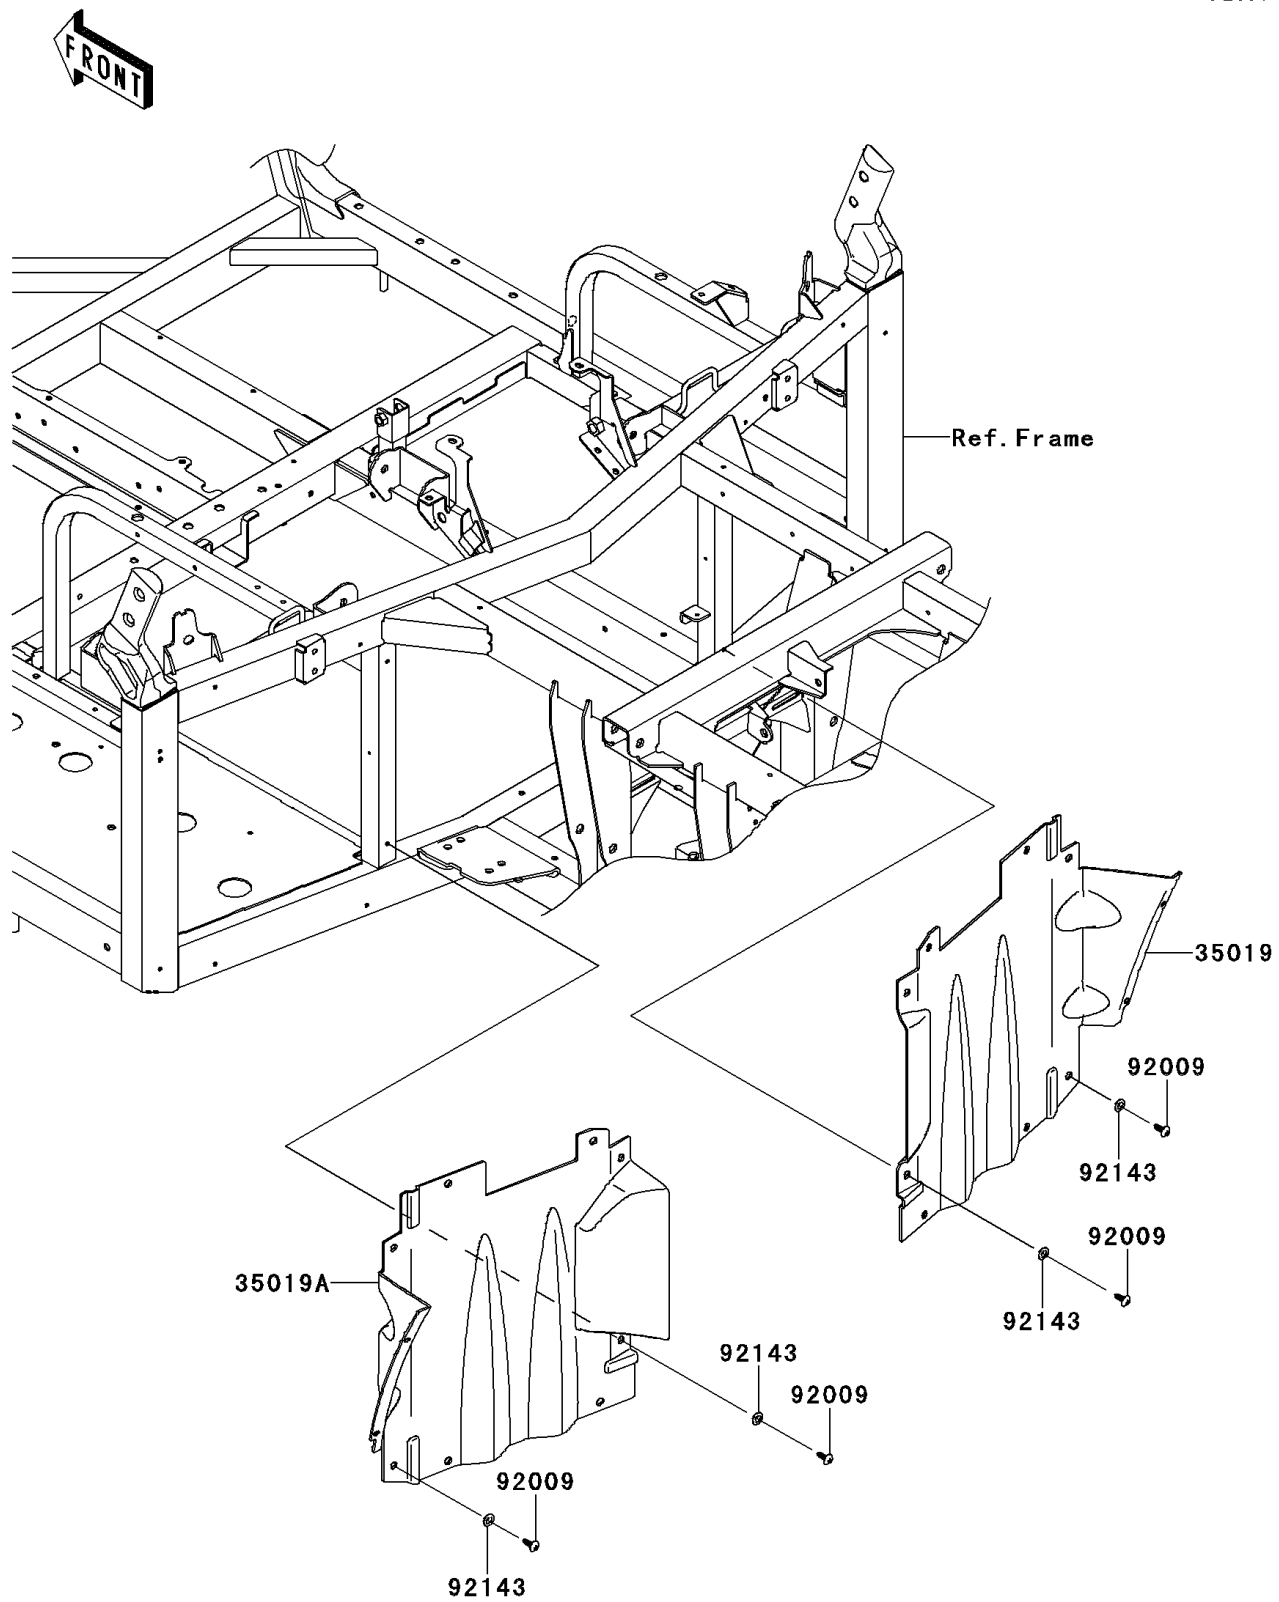

## 2010 Teryx® 750 FI 4x4 PARTS DIAGRAM

Flap

F2173

## 2010 Teryx® 750 FI 4x4 PARTS LIST

Flap

ITEM NAME	PART NUMBER	QUANTITY
FLAP,RH (Ref # 35019)	35019-0054	1
FLAP,LH (Ref # 35019A)	35019-0072	1
SCREW,TAPPING,6X16 (Ref # 92009)	92009-1166	1
COLLAR (Ref # 92143)	92143-1087	1