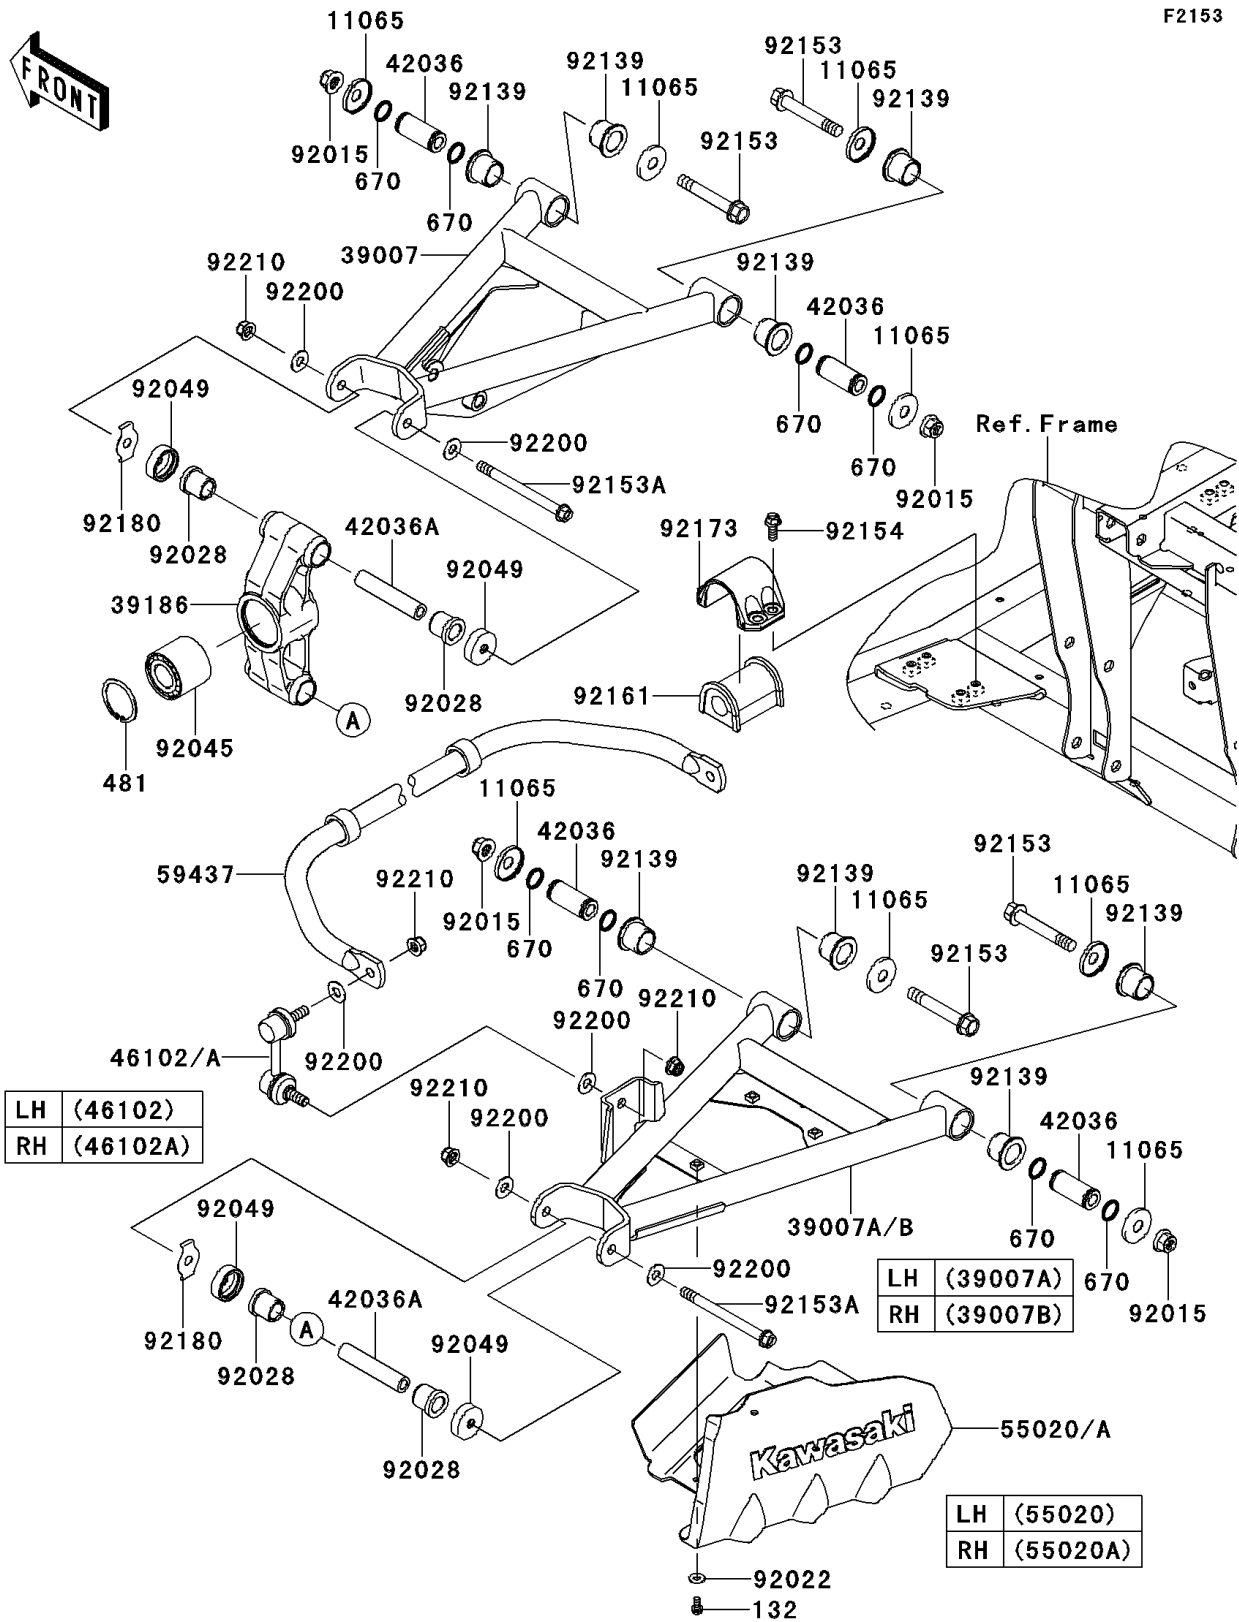

2010 Teryx® 750 FI 4x4 PARTS DIAGRAM

Rear Suspension

F2153

2010 Teryx® 750 FI 4x4 PARTS LIST

Rear Suspension

ITEM NAME	PART NUMBER	QUANTITY
BOLT-FLANGED-SMALL,6X12 (Ref # 132)	132BB0612	1
CIRCLIP (Ref # 481)	481J5200	1
O RING,18MM (Ref # 670)	670B2018	1
CAP (Ref # 11065)	11065-0253	1
ARM-SUSP,RR,UPP,LH&RH (Ref # 39007)	39007-0152	1
ARM-SUSP,RR,LWR,LH (Ref # 39007A)	39007-0165	1
ARM-SUSP,RR,LWR,RH (Ref # 39007B)	39007-0166	1
KNUCKLE,RR,LH&RH (Ref # 39186)	39186-0098	1
SLEEVE (Ref # 42036)	42036-0062	1
SLEEVE,10X17X85.6 (Ref # 42036A)	42036-1190	1
ROD,STABILIZER,LH (Ref # 46102)	46102-0100	1
ROD,STABILIZER,RH (Ref # 46102A)	46102-0101	1
GUARD,RR,LH (Ref # 55020)	55020-0523	1
GUARD,RR,RH (Ref # 55020A)	55020-0524	1
STABILIZER (Ref # 59437)	59437-0008	1
NUT,LOCK,FLANGED,12MM (Ref # 92015)	92015-1433	1
WASHER,7X16X1.2 (Ref # 92022)	92022-1344	1
BUSHING (Ref # 92028)	92028-1466	1
BEARING-BALL,DAC2552W-7CS31 (Ref # 92045)	92045-0102	1
SEAL-OIL,KNUCKLE (Ref # 92049)	92049-1198	1
BUSHING (Ref # 92139)	92139-0231	1
BOLT,FLANGED,12X76.5 (Ref # 92153)	92153-1733	1
BOLT,FLANGED,10X117 (Ref # 92153A)	92153-1966	1
BOLT,FLANGED,8X20 (Ref # 92154)	92154-0100	1
DAMPER (Ref # 92161)	92161-0854	1
CLAMP (Ref # 92173)	92173-0161	1
SHIM (Ref # 92180)	92180-0292	1
WASHER,10.3X23X1.6 (Ref # 92200)	92200-2009	1
NUT,LOCK,FLANGED,10MM (Ref # 92210)	92210-1080	1