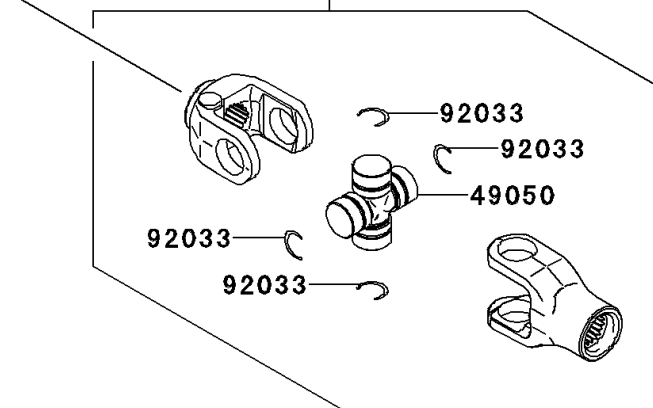

2010 Teryx® 750 FI 4x4 PARTS DIAGRAM

Drive Shaft-Propeller

E3135

Ref. Drive Shaft-Front

92145

49006

39159

13310

2010 Teryx® 750 FI 4x4 PARTS LIST

Drive Shaft-Propeller

ITEM NAME	PART NUMBER	QUANTITY
SHAFT-ASSY (Ref # 13310)	13310-0017	1
SHAFT-DRIVE (Ref # 39159)	39159-0037	1
BOOT (Ref # 49006)	49006-0089	1
SPIDER (Ref # 49050)	49050-1075	1
RING-SNAP (Ref # 92033)	92033-1030	1
SPRING (Ref # 92145)	92145-0247	1