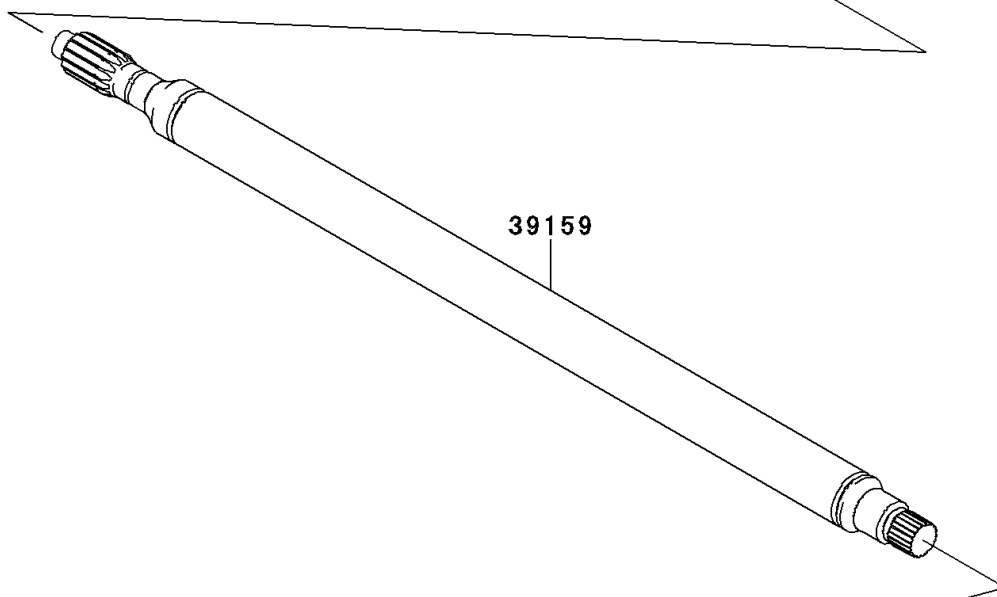

2010 Teryx® 750 FI 4x4 PARTS DIAGRAM

Drive Shaft-Propeller

E3135

Ref. Drive Shaft-Front

92145

49006

39159

13310

2010 Teryx® 750 FI 4x4 PARTS LIST

Drive Shaft-Propeller

ITEM NAME	PART NUMBER	QUANTITY
SHAFT-ASSY (Ref # 13310)	13310-0017	1
SHAFT-DRIVE (Ref # 39159)	39159-0037	1
BOOT (Ref # 49006)	49006-0089	1
SPIDER (Ref # 49050)	49050-1075	1
RING-SNAP (Ref # 92033)	92033-1030	1
SPRING (Ref # 92145)	92145-0247	1