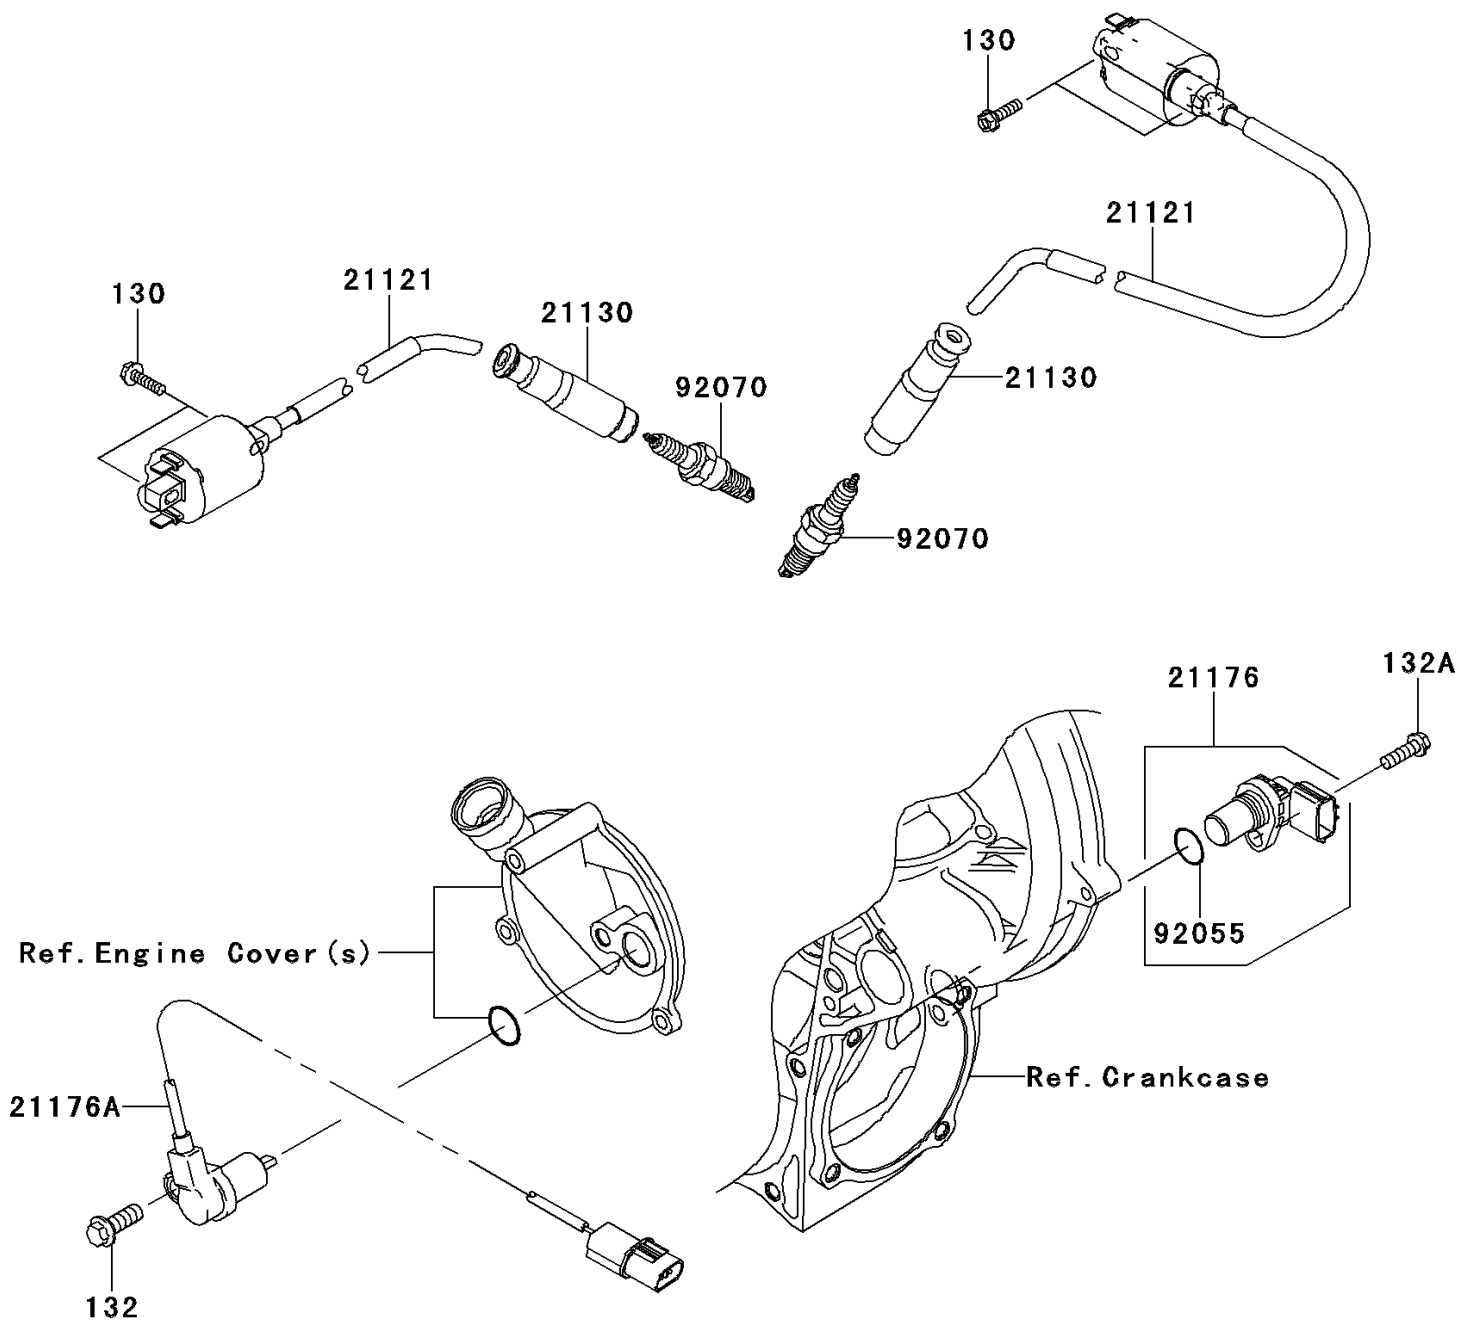

2010 Teryx® 750 FI 4x4 PARTS DIAGRAM

Ignition System

E1830

2010 Teryx® 750 FI 4x4 PARTS LIST

Ignition System

ITEM NAME	PART NUMBER	QUANTITY
BOLT-FLANGED,5X18 (Ref # 130)	130BB0518	1
BOLT-FLANGED-SMALL,8X22 (Ref # 132)	132BA0822	1
BOLT-FLANGED-SMALL,6X20 (Ref # 132A)	132BD0620	1
COIL-IGNITION (Ref # 21121)	21121-0045	1
CAP-SPARK PLUG (Ref # 21130)	21130-1071	1
SENSOR,SPEED (Ref # 21176)	21176-1104	1
SENSOR,REVERSE (Ref # 21176A)	21176-1109	1
RING-O (Ref # 92055)	92055-1718	1
PLUG-SPARK,CR7E(NGK) (Ref # 92070)	92070-1209	1