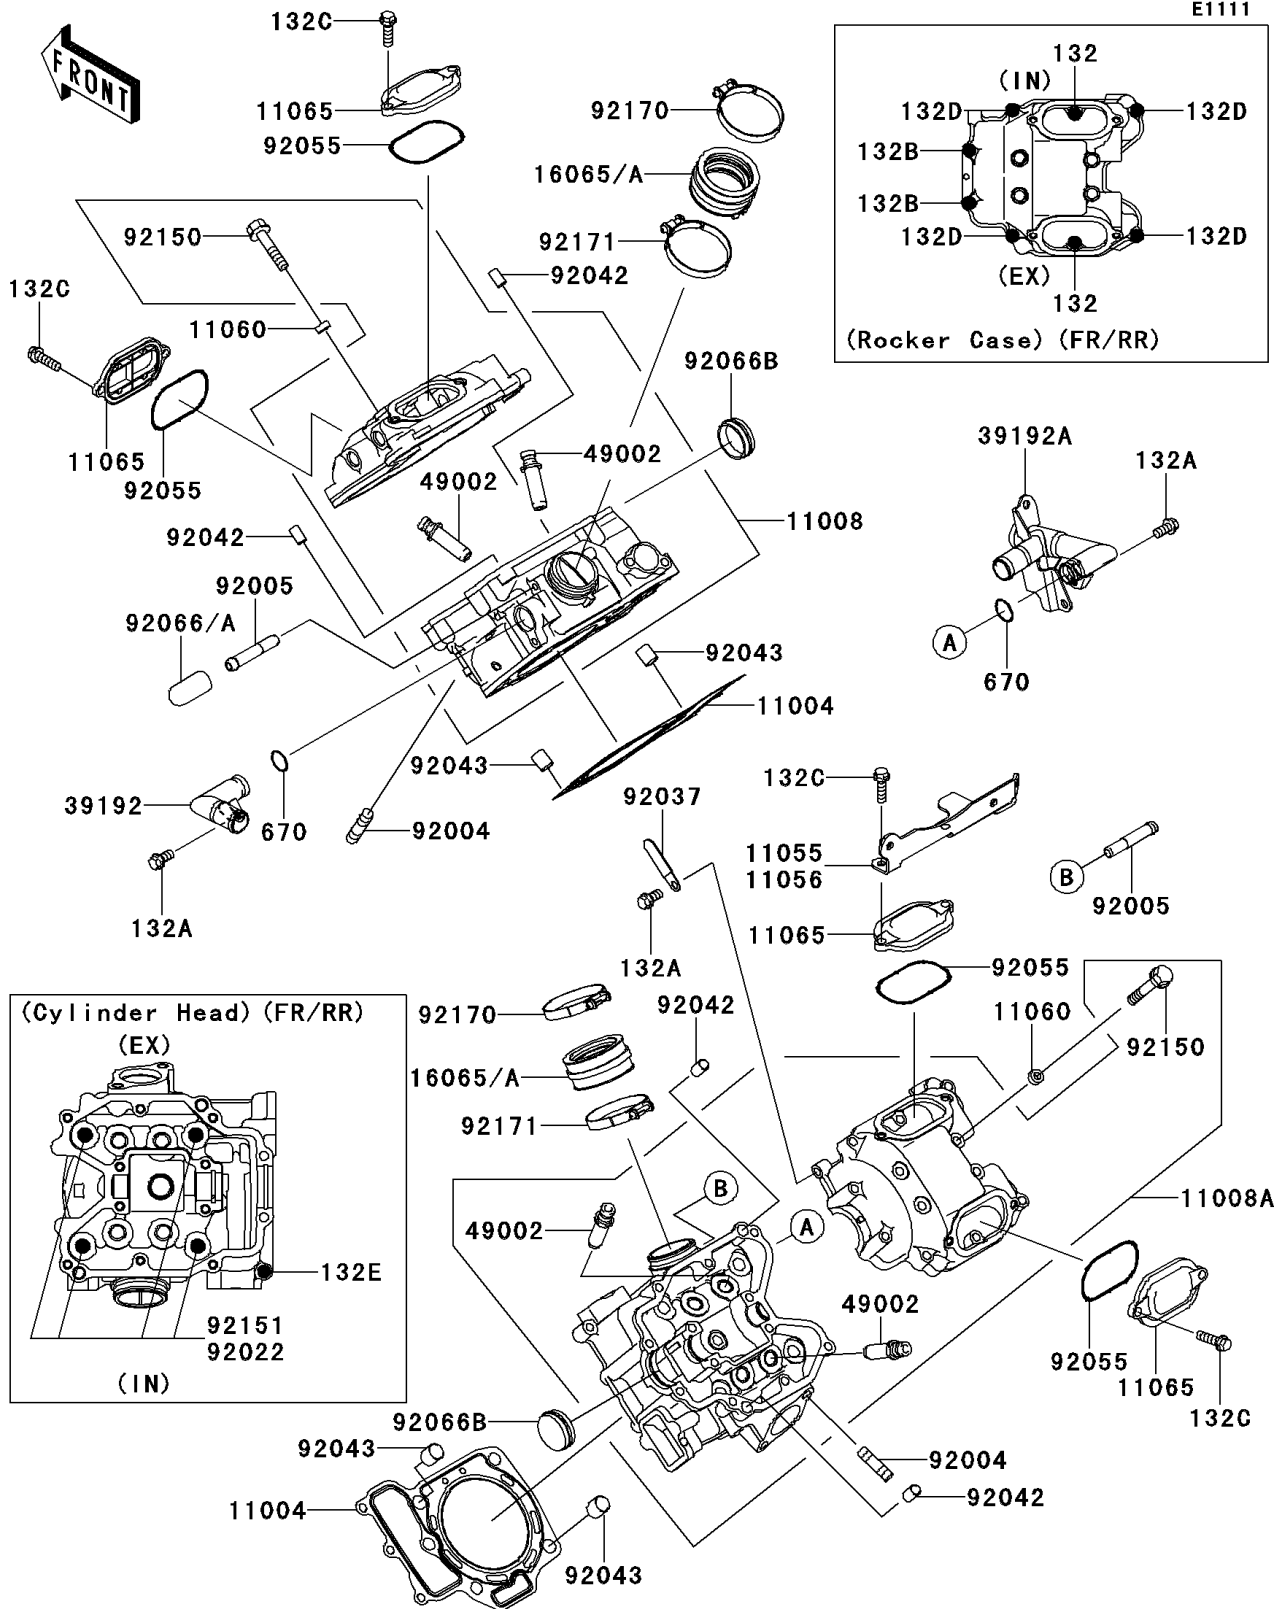

## 2010 Teryx<sup>®</sup> 750 FI 4x4 PARTS DIAGRAM

Cylinder Head

## 2010 Teryx® 750 FI 4x4 PARTS LIST

Cylinder Head

ITEM NAME	PART NUMBER	QUANTITY
BOLT-FLANGED-SMALL,6X25 (Ref # 132)	132BA0625	1
BOLT-FLANGED-SMALL,6X12 (Ref # 132A)	132BD0612	1
BOLT-FLANGED-SMALL,6X130 (Ref # 132B)	132BD06130	1
BOLT-FLANGED-SMALL,6X20 (Ref # 132C)	132BD0620	1
BOLT-FLANGED-SMALL,6X30 (Ref # 132D)	132BD0630	1
BOLT-FLANGED-SMALL,6X95 (Ref # 132E)	132BD0695	1
O RING,16MM (Ref # 670)	670B2016	1
GASKET-HEAD (Ref # 11004)	11004-0011	1
HEAD-COMP-CYLINDER,FR (Ref # 11008)	11008-0021	1
HEAD-COMP-CYLINDER,RR (Ref # 11008A)	11008-0022	1
BRACKET (Ref # 11055)	11055-0500	1
GASKET,6.2X12X0.3 (Ref # 11060)	11060-1994	1
CAP,ROCKER CASE (Ref # 11065)	11065-1152	1
HOLDER-CARBURETOR (Ref # 16065)	16065-0046	1
PIPE-WATER,FR (Ref # 39192)	39192-0119	1
PIPE-WATER,RR (Ref # 39192A)	39192-0120	1
GUIDE-VALVE (Ref # 49002)	49002-1097	1
STUD,8X22 (Ref # 92004)	92004-1217	1
FITTING (Ref # 92005)	92005-1264	1
WASHER,11.5X20.5X1.6 (Ref # 92022)	92022-1720	1
CLAMP,L=45 (Ref # 92037)	92037-1539	1
PIN,DOWEL,6.3X8X14 (Ref # 92042)	92042-007	1
PIN,10.1X12X14 (Ref # 92043)	92043-4009	1
RING-O (Ref # 92055)	92055-0112	1
PLUG (Ref # 92066)	92066-0095	1
PLUG (Ref # 92066B)	92066-1289	1
BOLT,FLANGED,6X55 (Ref # 92150)	92150-1302	1
BOLT,FLANGED,10X150 (Ref # 92151)	92151-1917	1
CLAMP (Ref # 92170)	92170-1448	1

## 2010 Teryx® 750 FI 4x4 PARTS LIST

Cylinder Head

ITEM NAME	PART NUMBER	QUANTITY
CLAMP (Ref # 92171)	92171-0722	1