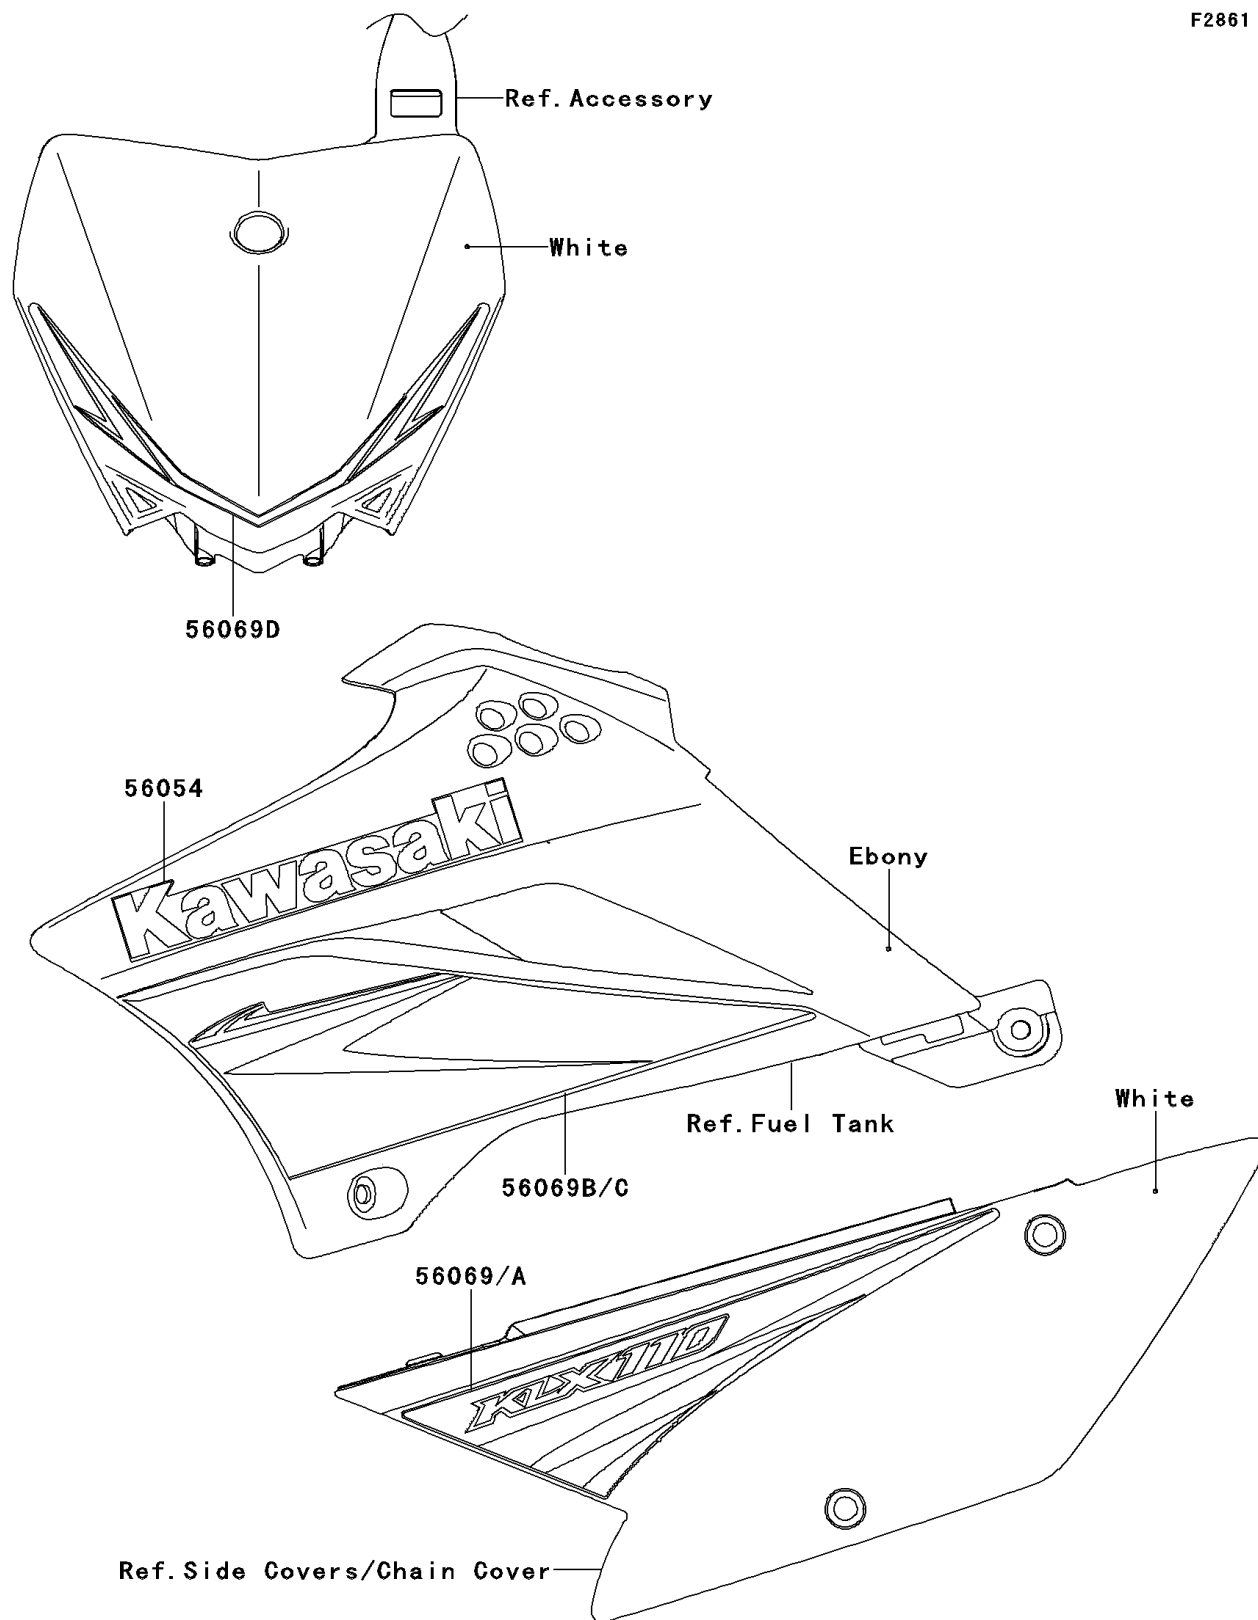

2010 KLX®110 PARTS DIAGRAM

Decals(CAF)

F2861

2010 KLX®110 PARTS LIST

Decals(CAF)

ITEM NAME	PART NUMBER	QUANTITY
MARK,SHROUD,KAWASAKI (Ref # 56054)	56054-0549	1
PATTERN,SIDE COVER,LH (Ref # 56069)	56069-0216	1
PATTERN,SIDE COVER,RH (Ref # 56069A)	56069-0217	1
PATTERN,SHROUD,LH (Ref # 56069B)	56069-0218	1
PATTERN,SHROUD,RH (Ref # 56069C)	56069-0219	1
PATTERN,NUMBER PLATE (Ref # 56069D)	56069-0220	1