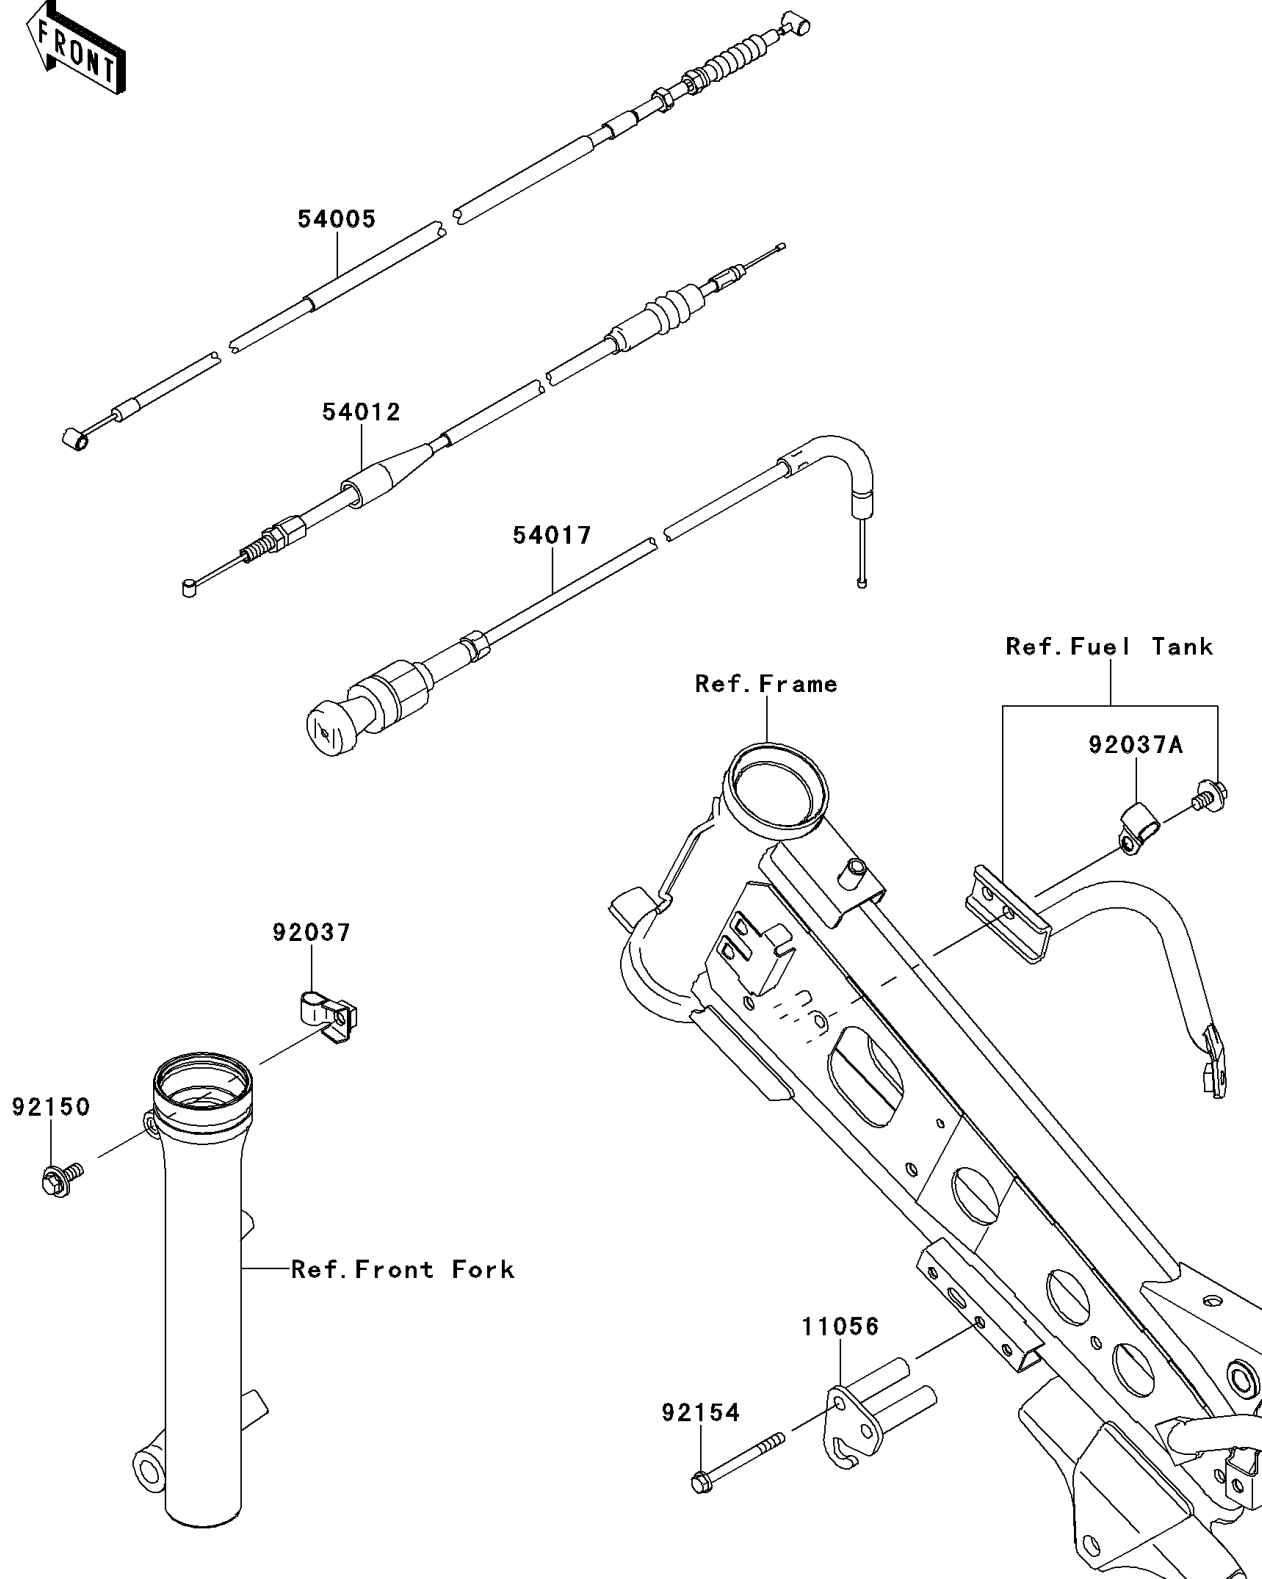

2010 KLX® 110 PARTS DIAGRAM

Cables

F2540

2010 KLX® 110 PARTS LIST

Cables

ITEM NAME	PART NUMBER	QUANTITY
BRACKET,CHOKE (Ref # 11056)	11056-0151	1
CABLE-BRAKE (Ref # 54005)	54005-0026	1
CABLE-THROTTLE (Ref # 54012)	54012-0287	1
CABLE-STARTER (Ref # 54017)	54017-1218	1
CLAMP,BRAKE CABLE (Ref # 92037)	92037-1353	1
CLAMP (Ref # 92037A)	92037-1608	1
BOLT,FLANGED,6X16 (Ref # 92150)	92150-1506	1
BOLT,FLANGED,5X53 (Ref # 92154)	92154-0374	1