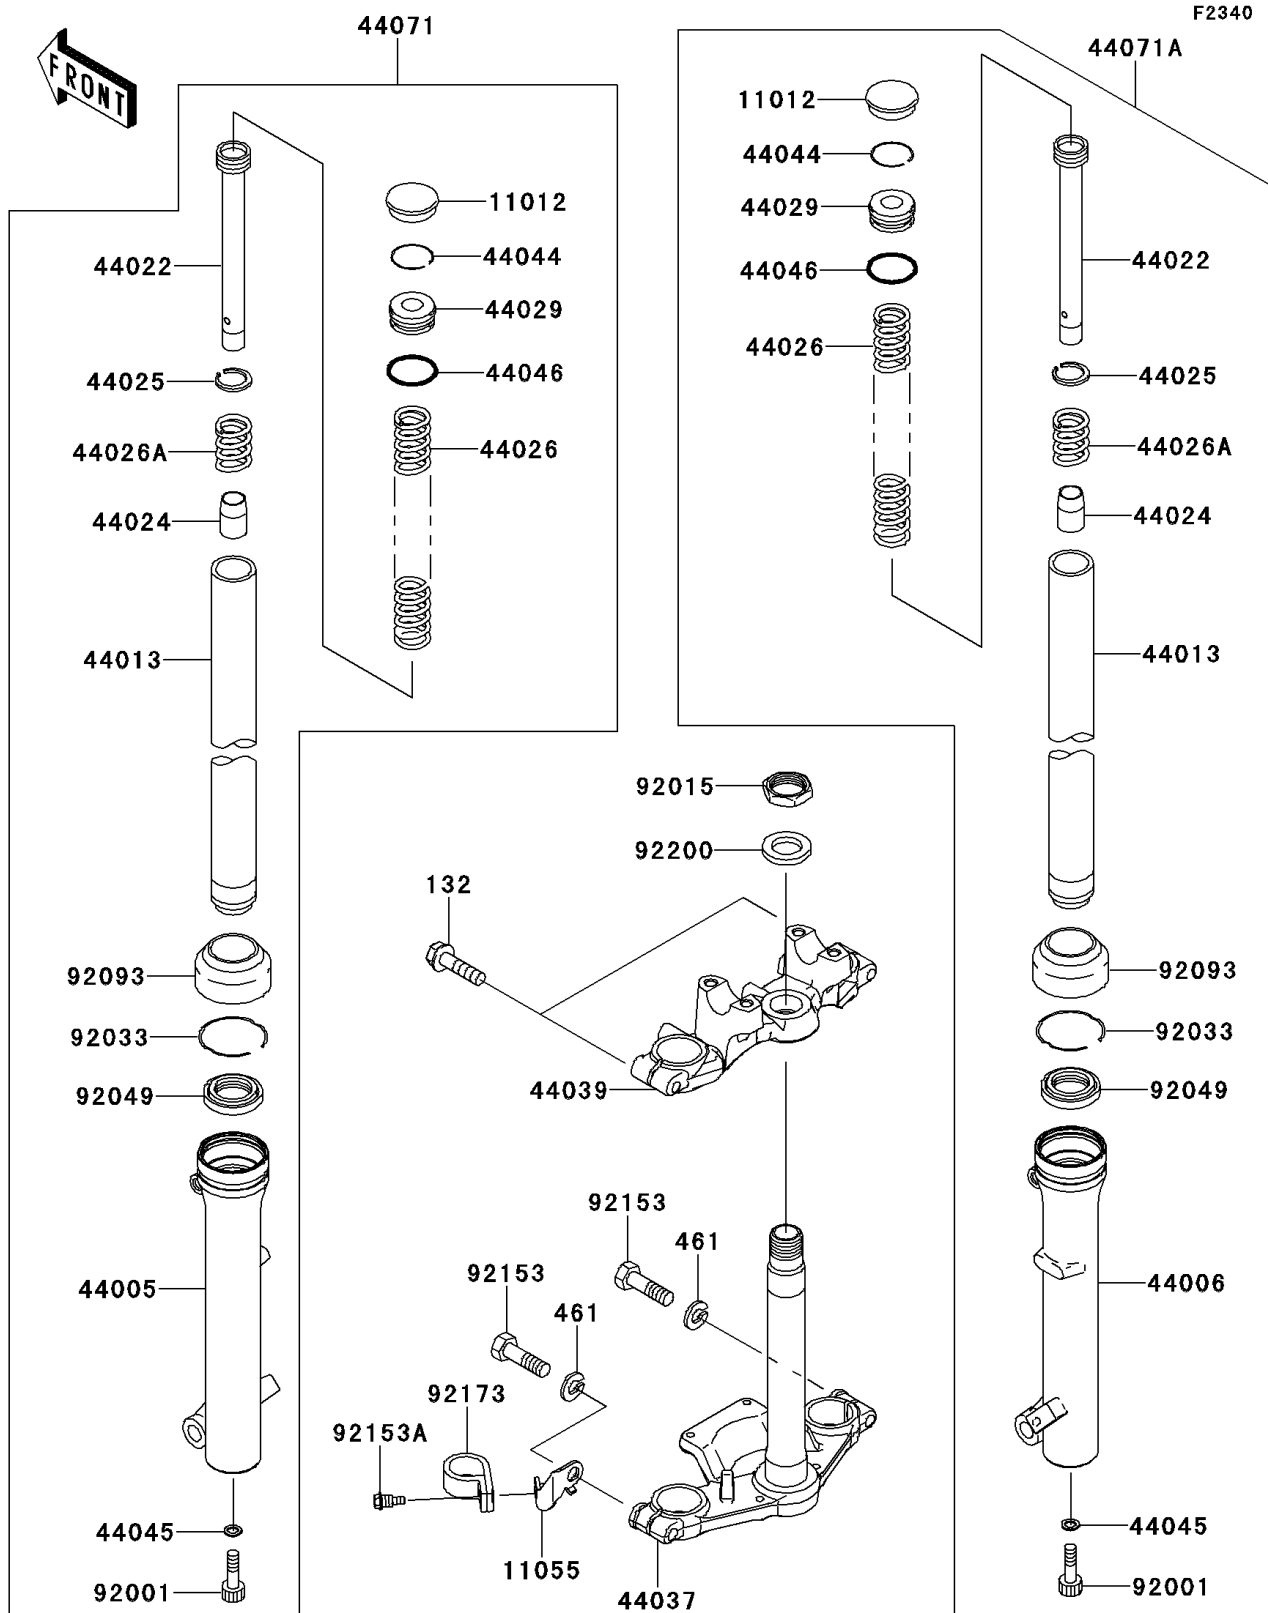

2010 KLX® 110 PARTS DIAGRAM

Front Fork

2010 KLX®110 PARTS LIST

Front Fork

ITEM NAME	PART NUMBER	QUANTITY
BOLT-FLANGED-SMALL,8X35 (Ref # 132)	132BA0835	1
WASHER-SPRING,10MM (Ref # 461)	461DA1000	1
CAP,RUBBER,FORK TOP (Ref # 11012)	11012-1067	1
BRACKET (Ref # 11055)	11055-1631	1
PIPE-LEFT FORK OUTER,P.SILVER (Ref # 44005)	44005-0039-458	1
PIPE-RIGHT FORK OUTER,P.SILVER (Ref # 44006)	44006-0038-458	1
PIPE-FORK INNER (Ref # 44013)	44013-0018	1
CYLINDER-FORK (Ref # 44022)	44022-1346	1
CAP-OIL-LOCK (Ref # 44024)	44024-1071	1
RING-FORK PISTON (Ref # 44025)	44025-1061	1
SPRING-FRONT FORK (Ref # 44026)	44026-0147	1
SPRING-FRONT FORK,REBOUND (Ref # 44026A)	44026-060	1
SEAT-FORK SPRING (Ref # 44029)	44029-022	1
HOLDER-FORK UNDER,P.SILVER (Ref # 44037)	44037-0105-458	1
HOLDER-FORK UPPER (Ref # 44039)	44039-0093	1
RING-SNAP (Ref # 44044)	44044-023	1
GASKET,FORK CYLINDER BOLT (Ref # 44045)	44045-051	1
RING-O (Ref # 44046)	44046-025	1
DAMPER-ASSY,FORK,LH,P.SILVER (Ref # 44071)	44071-0639-458	1
DAMPER-ASSY,FORK,RH,P.SILVER (Ref # 44071A)	44071-0640-458	1
BOLT,FORK CYLINDER (Ref # 92001)	92001-1464	1
NUT,STEERING STEM,22MM (Ref # 92015)	92015-1653	1
RING-SNAP,FORK OUTER TUBE (Ref # 92033)	92033-1028	1
SEAL-OIL,FORK OUTER TUBE (Ref # 92049)	92049-1069	1
DUST SHIELD,FORK (Ref # 92093)	92093-1054	1
BOLT,10X35 (Ref # 92153)	92153-1199	1
BOLT,FLANGED (Ref # 92153A)	92153-1397	1
CLAMP (Ref # 92173)	92173-0166	1
WASHER,STEERING STEM (Ref # 92200)	92200-0517	1