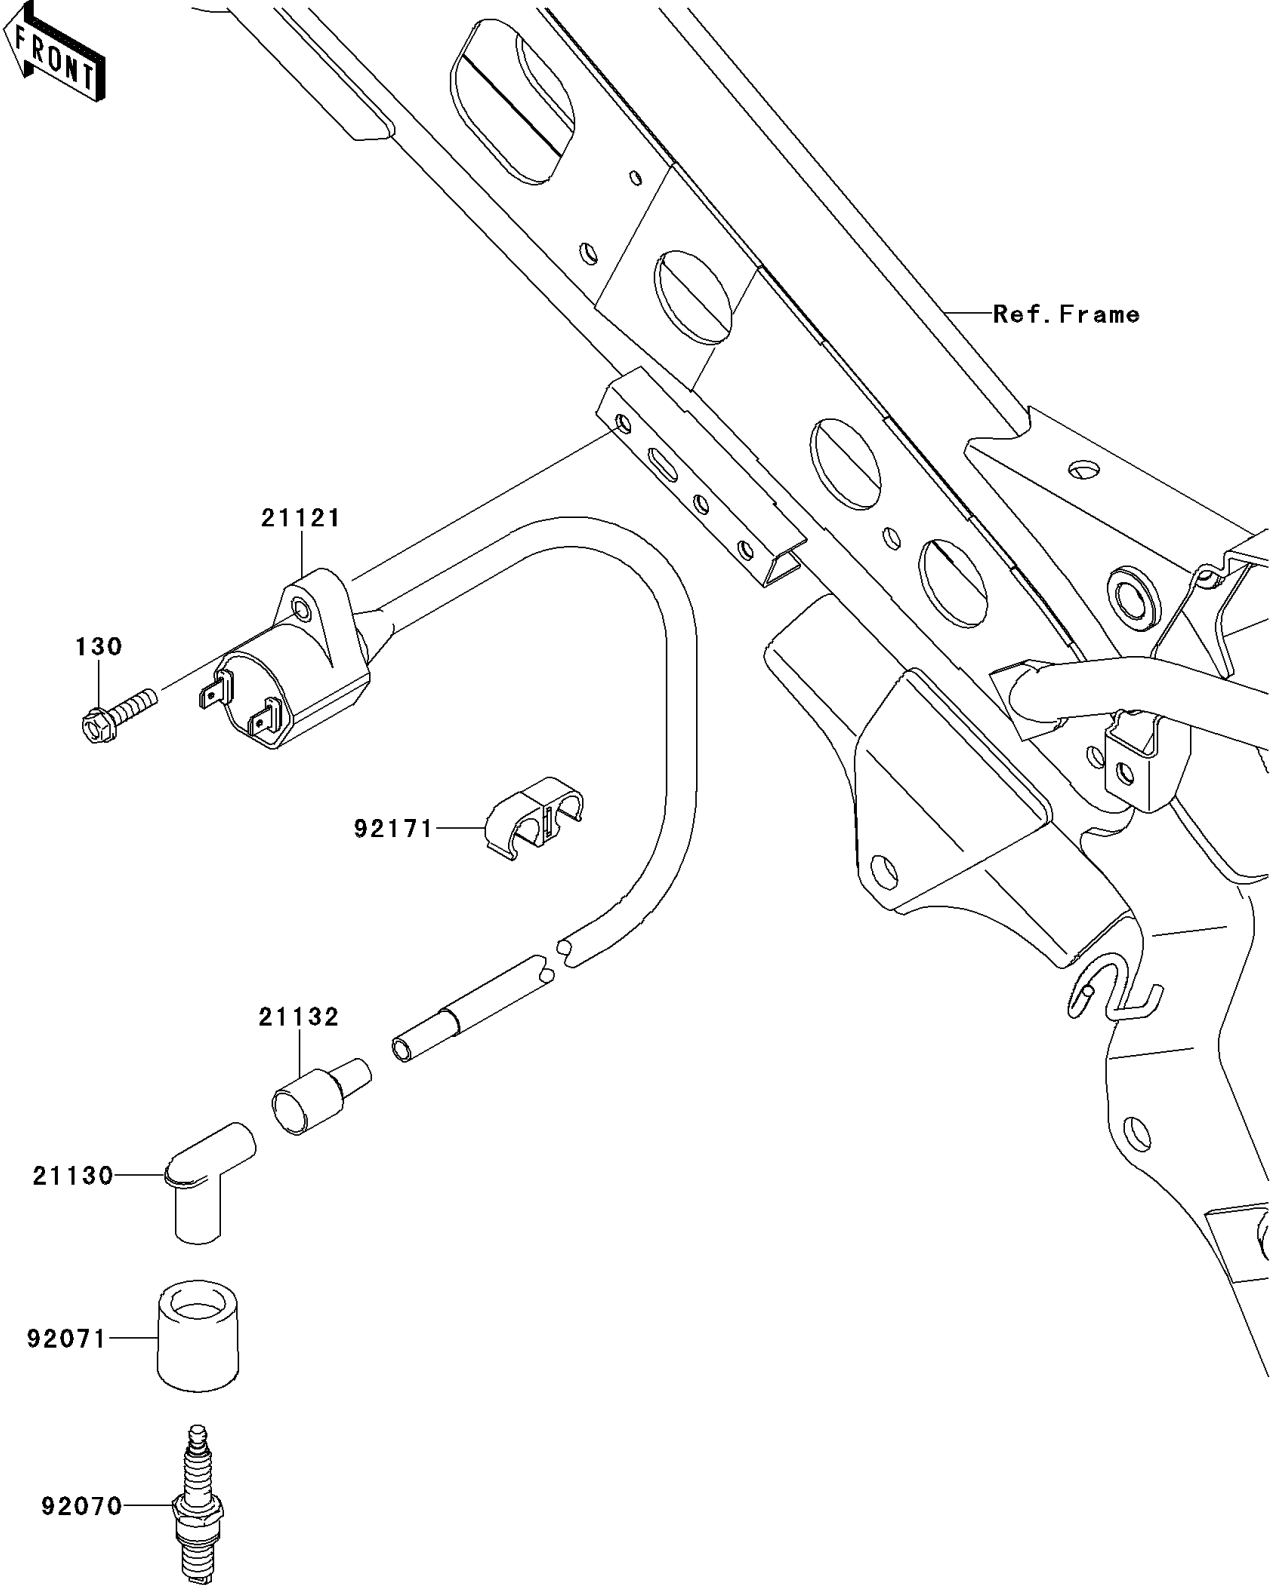

2010 KLX®110 PARTS DIAGRAM

Ignition System

E1830

2010 KLX®110 PARTS LIST

Ignition System

ITEM NAME	PART NUMBER	QUANTITY
BOLT-FLANGED,5X20 (Ref # 130)	130BA0520	1
COIL-IGNITION (Ref # 21121)	21121-1311	1
CAP-SPARK PLUG (Ref # 21130)	21130-1003	1
GROMMET,HIGH TENSION (Ref # 21132)	21132-005	1
PLUG-SPARK,CR6HSA(NGK) (Ref # 92070)	92070-0023	1
GROMMET,PLUG CAP (Ref # 92071)	92071-1184	1
CLAMP (Ref # 92171)	92171-1487	1