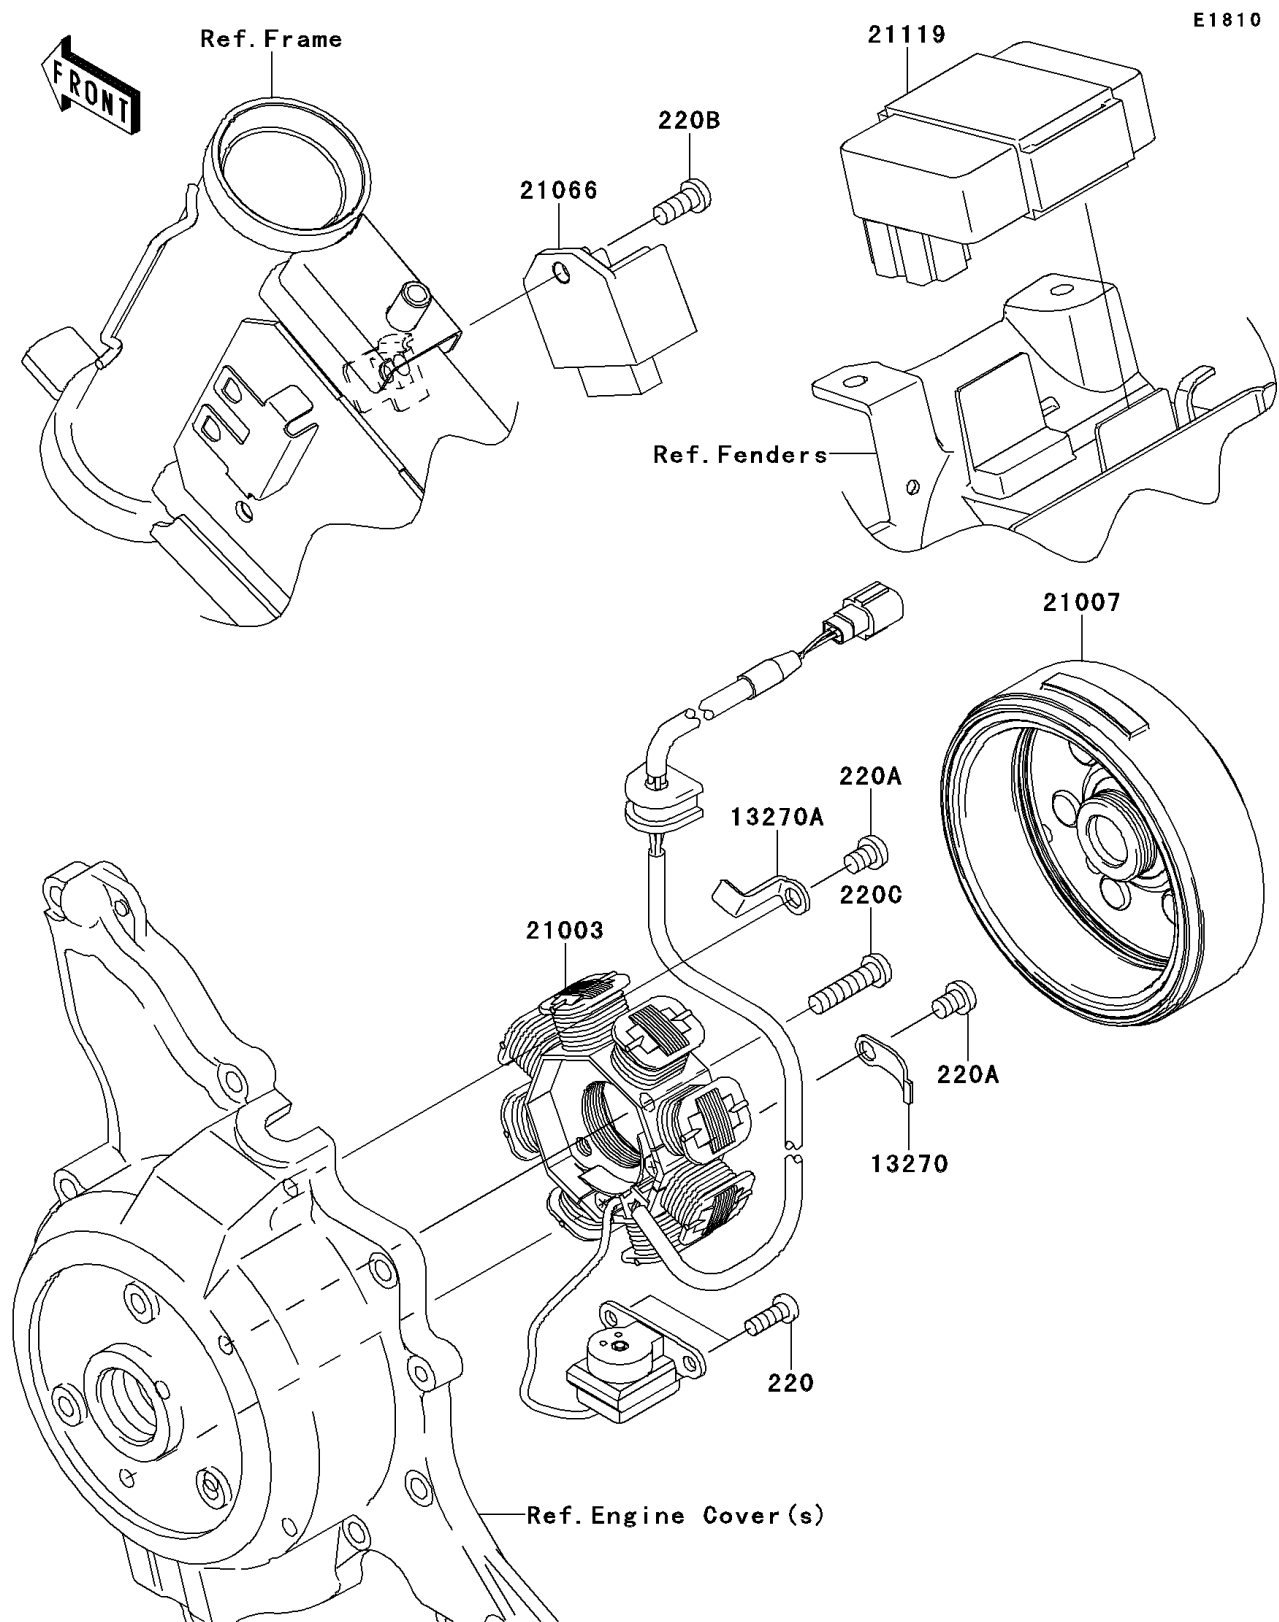

## 2010 KLX® 110 PARTS DIAGRAM

Generator

## 2010 KLX®110 PARTS LIST

Generator

ITEM NAME	PART NUMBER	QUANTITY
SCREW-PAN-CROS,5X14 (Ref # 220)	220AA0514	1
SCREW-PAN-CROS,6X8 (Ref # 220A)	220AA0608	1
SCREW-PAN-CROS,6X14 (Ref # 220B)	220AA0614	1
SCREW-PAN-CROS,6X25 (Ref # 220C)	220AA0625	1
PLATE (Ref # 13270)	13270-1754	1
PLATE (Ref # 13270A)	13270-1961	1
STATOR (Ref # 21003)	21003-0097	1
ROTOR (Ref # 21007)	21007-0137	1
REGULATOR-VOLTAGE (Ref # 21066)	21066-0046	1
IGNITER (Ref # 21119)	21119-0101	1