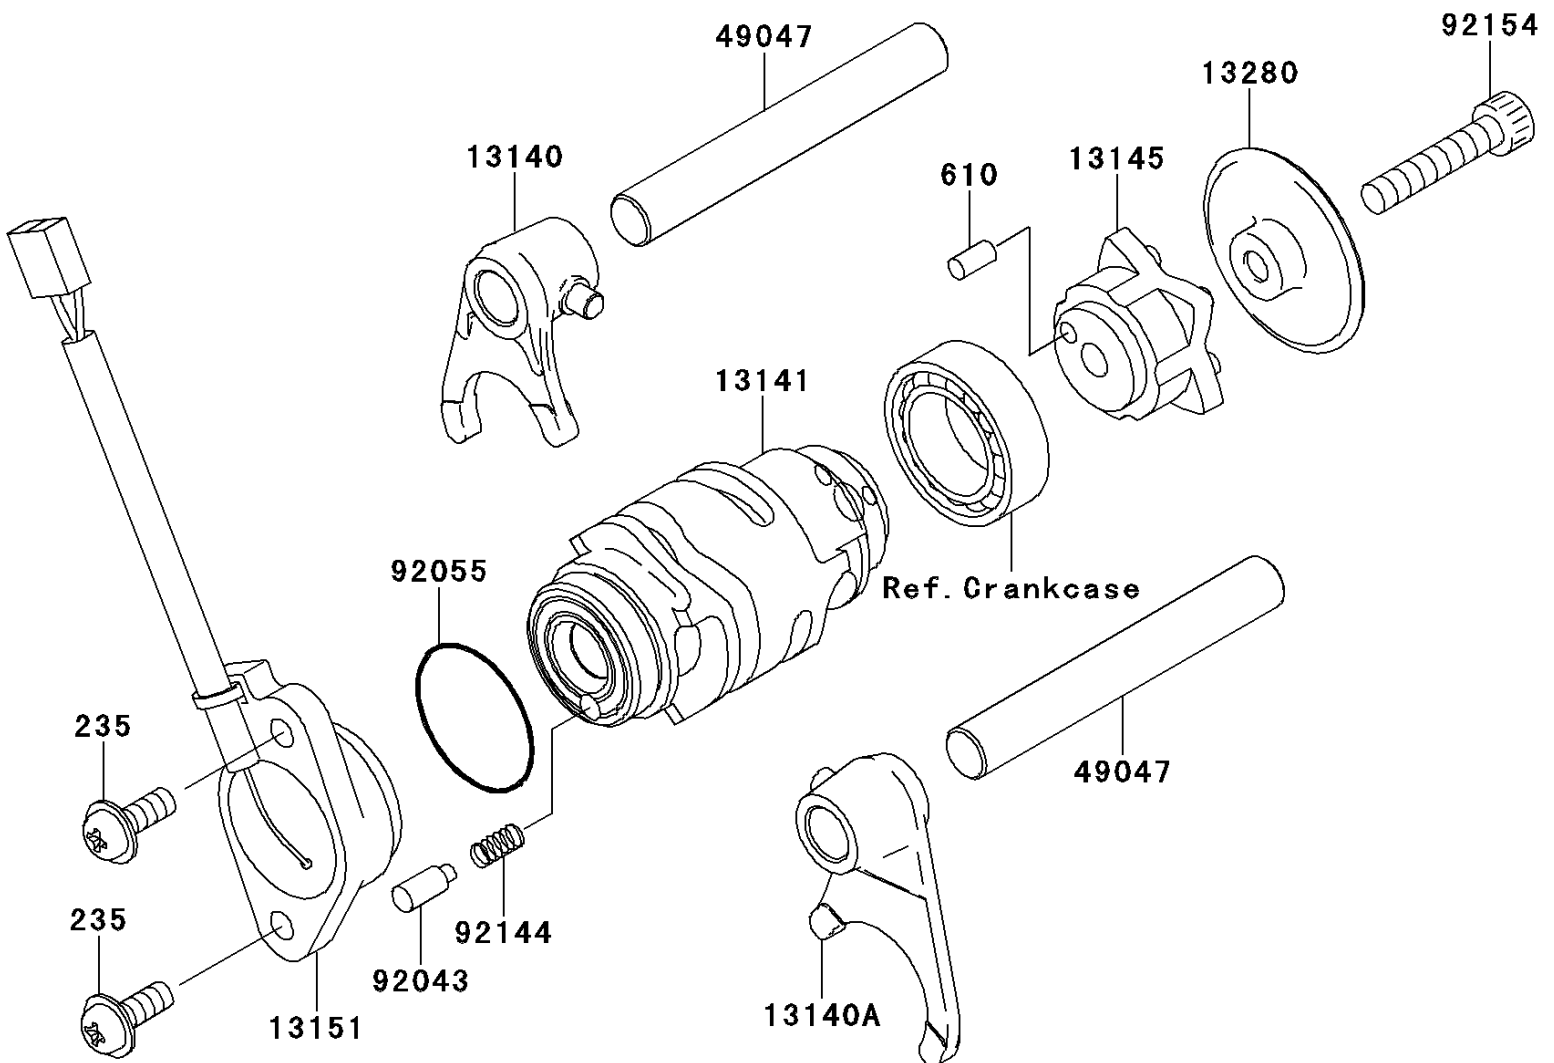

2010 KLX® 110 PARTS DIAGRAM

Gear Change Drum/Shift Fork(s)

E1362

2010 KLX®110 PARTS LIST

Gear Change Drum/Shift Fork(s)

ITEM NAME	PART NUMBER	QUANTITY
SCREW-PAN-WP-CROS,5X14 (Ref # 235)	235AA0514	1
ROLLER,4X8 (Ref # 610)	610A0408	1
FORK-SHIFT (Ref # 13140)	13140-0036	1
FORK-SHIFT (Ref # 13140A)	13140-0037	1
DRUM-CHANGE (Ref # 13141)	13141-0055	1
CAM-CHANGE DRUM (Ref # 13145)	13145-0049	1
SWITCH-COMP (Ref # 13151)	13151-0050	1
HOLDER (Ref # 13280)	13280-1228	1
ROD-SHIFT (Ref # 49047)	49047-1058	1
PIN (Ref # 92043)	92043-1385	1
RING-O,27.7X2.4 (Ref # 92055)	92055-091	1
SPRING (Ref # 92144)	92144-1245	1
BOLT,SOCKET,6X30 (Ref # 92154)	92154-0388	1