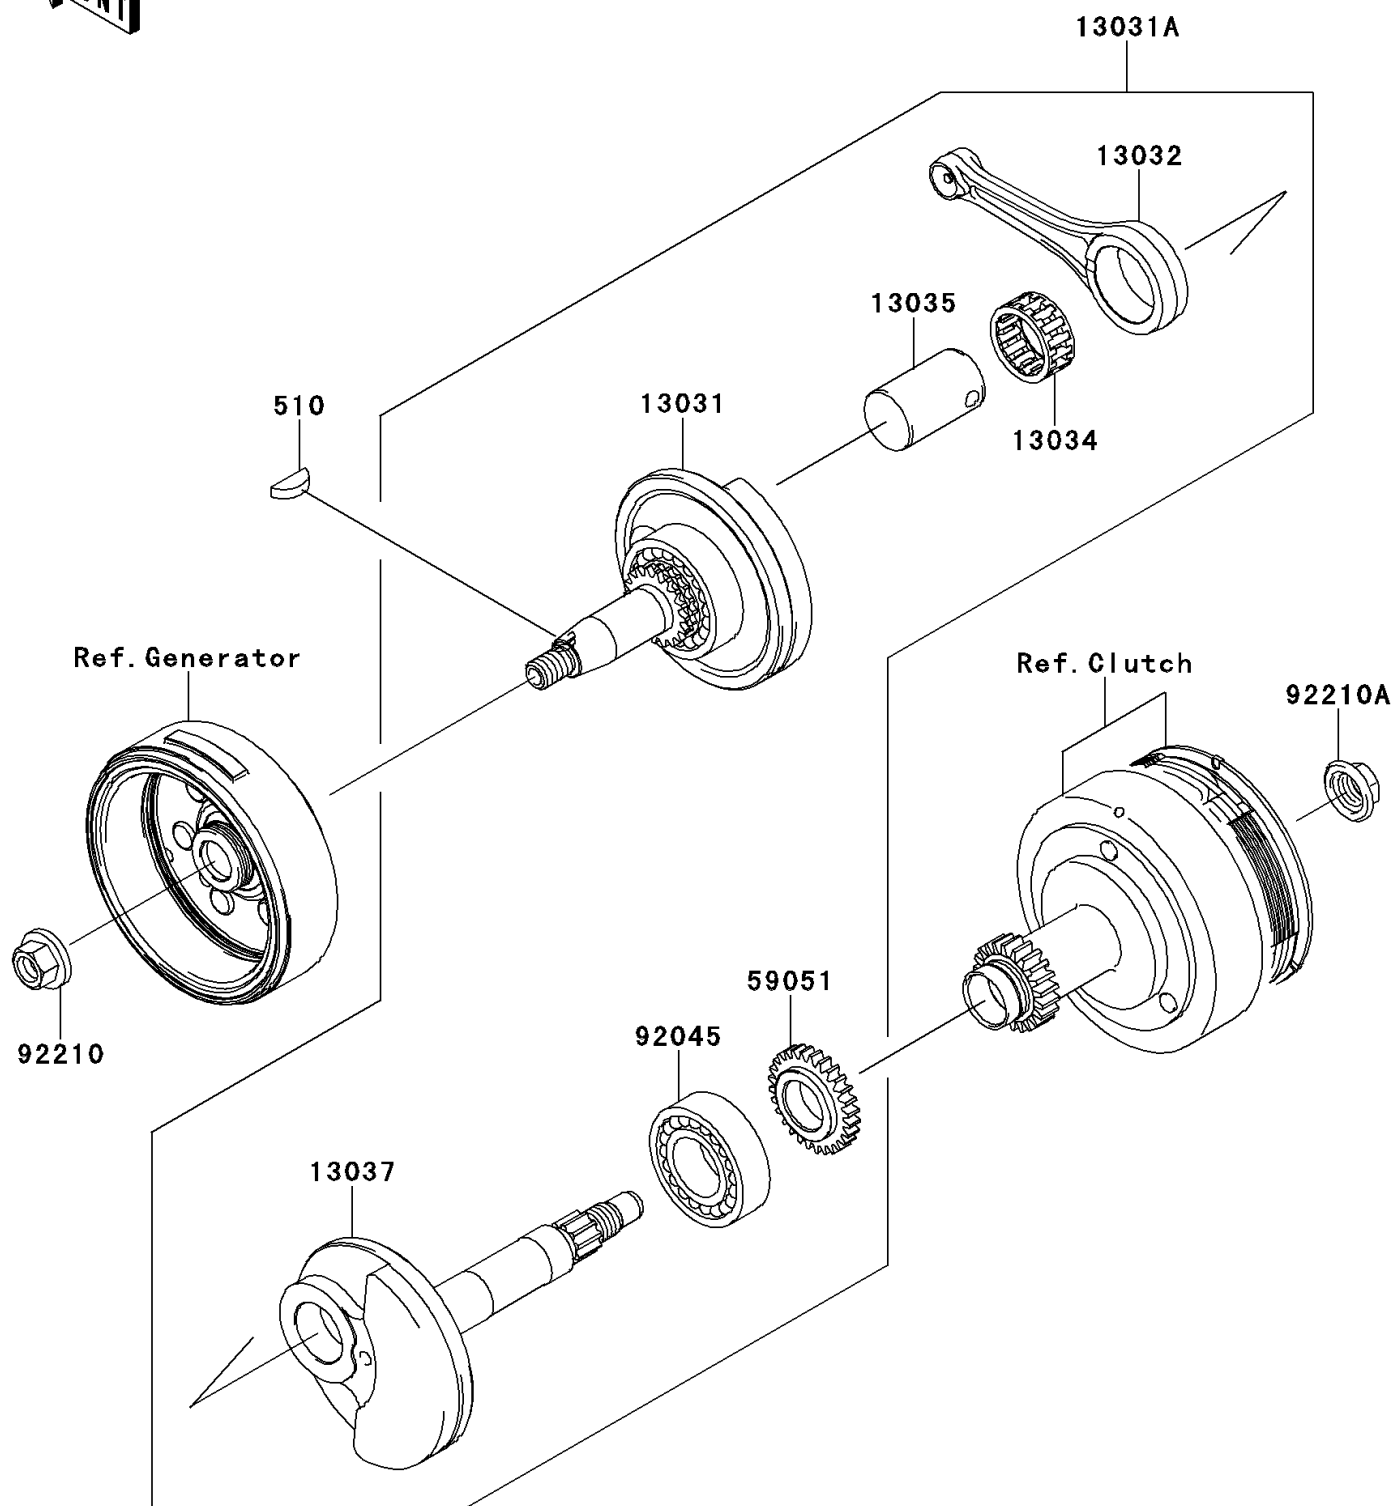

2010 KLX® 110 PARTS DIAGRAM

Crankshaft

E1321

2010 KLX®110 PARTS LIST

Crankshaft

ITEM NAME	PART NUMBER	QUANTITY
KEY-WOODRUFF (Ref # 510)	510A3200	1
CRANKSHAFT-COMP,LH (Ref # 13031)	13031-0091	1
CRANKSHAFT-COMP (Ref # 13031A)	13031-0126	1
ROD-CONNECTING (Ref # 13032)	13032-0074	1
BEARING-BIG END,KT 263314EGC06 (Ref # 13034)	13034-0010	1
PIN-CRANK (Ref # 13035)	13035-0024	1
CRANKSHAFT,RH (Ref # 13037)	13037-0128	1
GEAR-SPUR (Ref # 59051)	59051-1402	1
BEARING-BALL,TMB205CJR2C2 (Ref # 92045)	92045-1293	1
NUT,12MM (Ref # 92210)	92210-0176	1
NUT,14MM (Ref # 92210A)	92210-1374	1