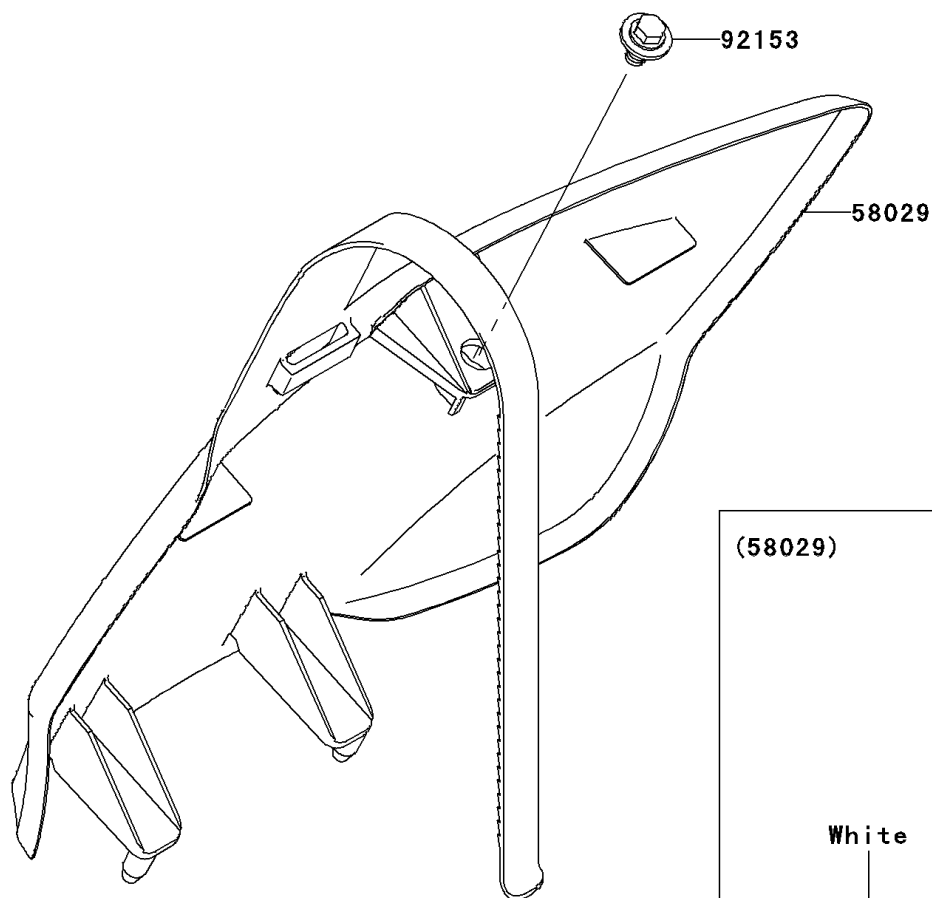

## 2010 KX™450F PARTS DIAGRAM

Accessory

F2910

WOD

## 2010 KX™450F PARTS LIST

Accessory

| ITEM NAME                          | PART NUMBER    | QUANTITY |
|------------------------------------|----------------|----------|
| PLATE-NUMBER,B.WHITE (Ref # 58029) | 58029-0006-266 | 1        |
| BOLT,6X12 (Ref # 92153)            | 92153-0503     | 1        |