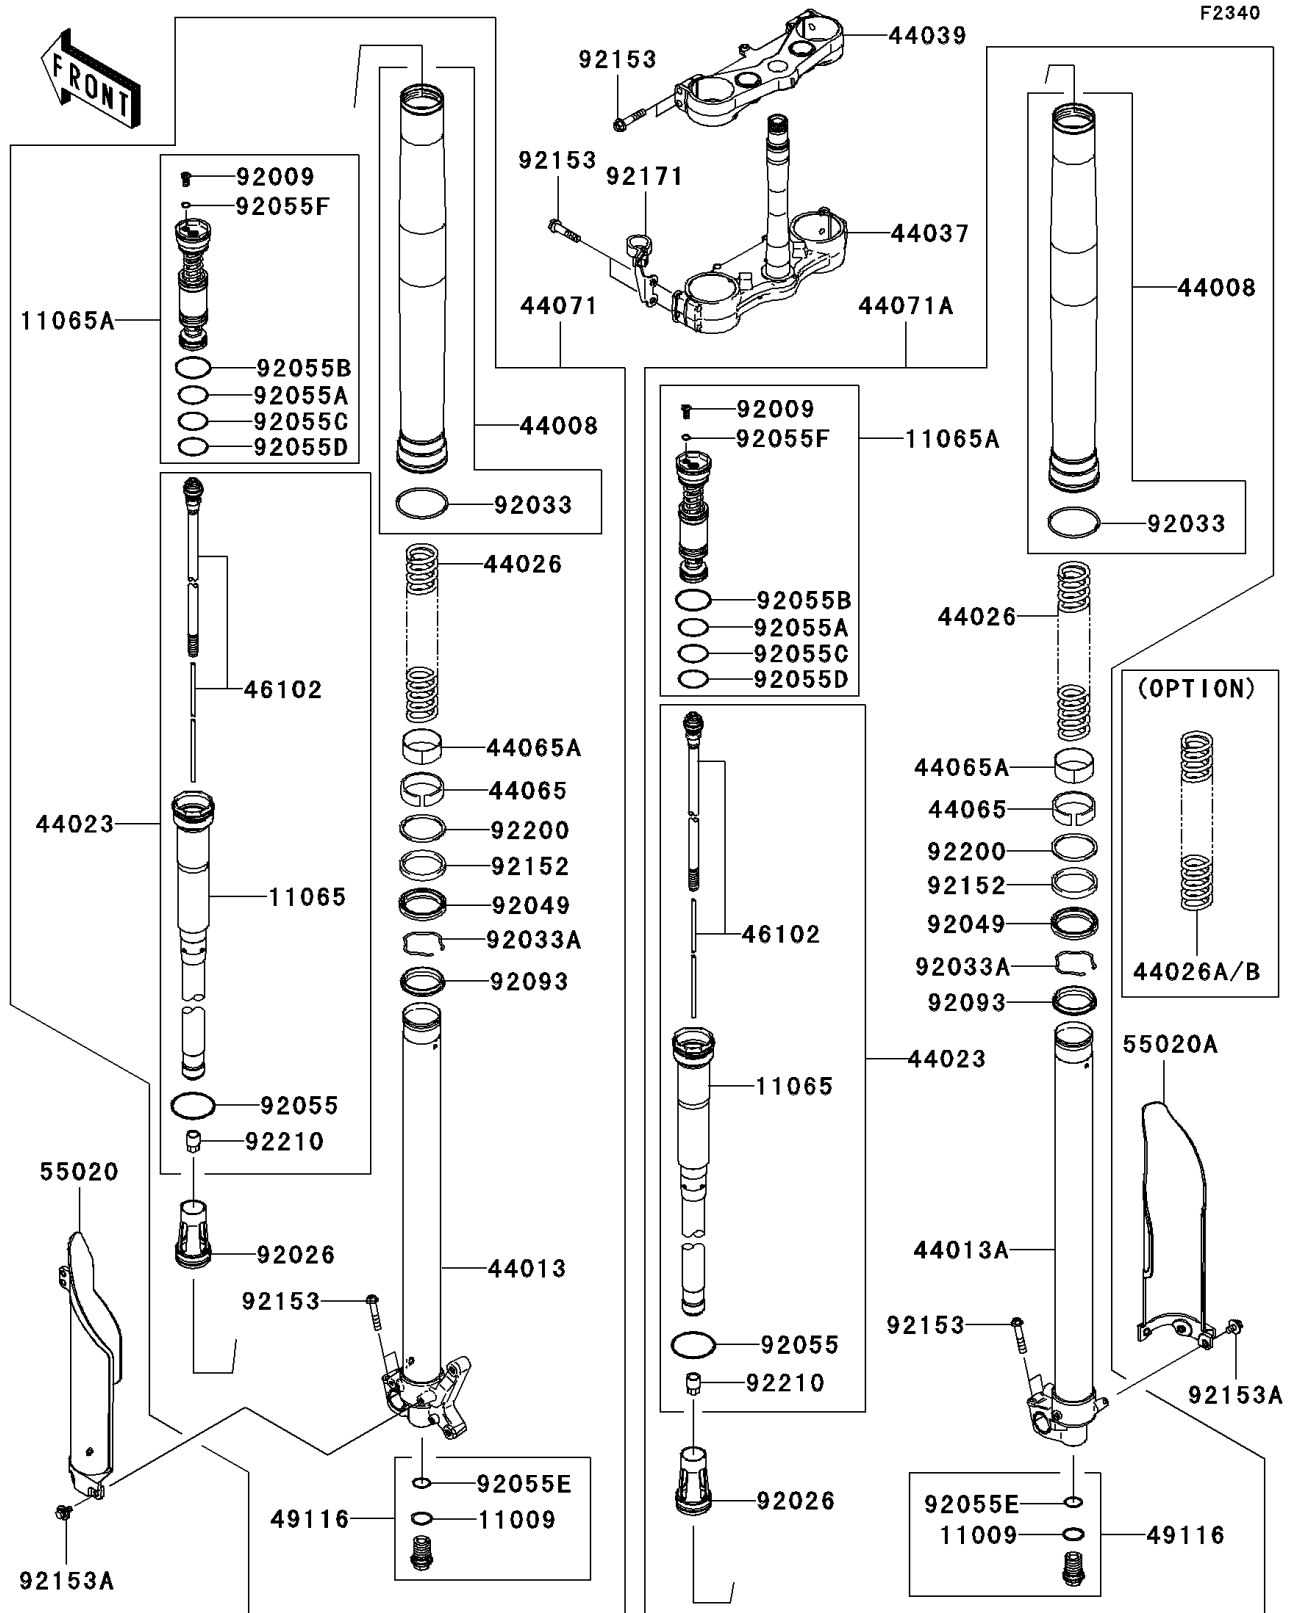

2010 KX™450F PARTS DIAGRAM

Front Fork

2010 KX™450F PARTS LIST

Front Fork

ITEM NAME	PART NUMBER	QUANTITY
GASKET,FORK CYLINDER BOLT (Ref # 11009)	11009-1592	1
CAP,CYLINDER COMP (Ref # 11065)	11065-0332	1
CAP,BASE VALVE (Ref # 11065A)	11065-0333	1
PIPE-FORK OUTER (Ref # 44008)	44008-0051	1
PIPE-FORK INNER,LH (Ref # 44013)	44013-0152	1
PIPE-FORK INNER,RH (Ref # 44013A)	44013-0153	1
CYLINDER-SET-FORK (Ref # 44023)	44023-0084	1
SPRING-FRONT FORK,K=4.7N/MM (Ref # 44026)	44026-0146	1
SPRING-FRONT FORK,K=4.6N/MM (Ref # 44026A)	44026-0148	1
SPRING-FRONT FORK,K=4.8N/MM (Ref # 44026B)	44026-0149	1
HOLDER-FORK UNDER,F.BLACK (Ref # 44037)	44037-0109-21	1
HOLDER-FORK UPPER,F.BLACK (Ref # 44039)	44039-0078-21	1
BUSHING-FRONT FORK (Ref # 44065)	44065-0021	1
BUSHING-FRONT FORK (Ref # 44065A)	44065-0022	1
DAMPER-ASSY,FORK,LH (Ref # 44071)	44071-0627	1
DAMPER-ASSY,FORK,RH (Ref # 44071A)	44071-0628	1
ROD,PISTON (Ref # 46102)	46102-0148	1
VALVE-ASSY (Ref # 49116)	49116-0020	1
GUARD,FORK,LH,EBONY (Ref # 55020)	55020-0441-6C	1
GUARD,FORK,RH,EBONY (Ref # 55020A)	55020-0442-6C	1
SCREW (Ref # 92009)	92009-1884	1
SPACER (Ref # 92026)	92026-0097	1
RING-SNAP (Ref # 92033)	92033-0075	1
RING-SNAP (Ref # 92033A)	92033-1329	1
SEAL-OIL (Ref # 92049)	92049-0117	1
RING-O (Ref # 92055)	92055-0104	1
RING-O (Ref # 92055A)	92055-0105	1
RING-O (Ref # 92055B)	92055-0106	1
RING-O (Ref # 92055C)	92055-0116	1

2010 KX™450F PARTS LIST

Front Fork

ITEM NAME	PART NUMBER	QUANTITY
RING-O (Ref # 92055D)	92055-0117	1
RING-O (Ref # 92055E)	92055-1156	1
RING-O,2.8X6.6X1.9 (Ref # 92055F)	92055-1441	1
SEAL,FORK OUTER TUBE (Ref # 92093)	92093-1566	1
COLLAR (Ref # 92152)	92152-0824	1
BOLT,8X40 (Ref # 92153)	92153-0020	1
BOLT,FLANGED,6X14 (Ref # 92153A)	92153-0936	1
CLAMP,BRAKE HOSE (Ref # 92171)	92171-1983	1
WASHER (Ref # 92200)	92200-0532	1
NUT (Ref # 92210)	92210-0337	1