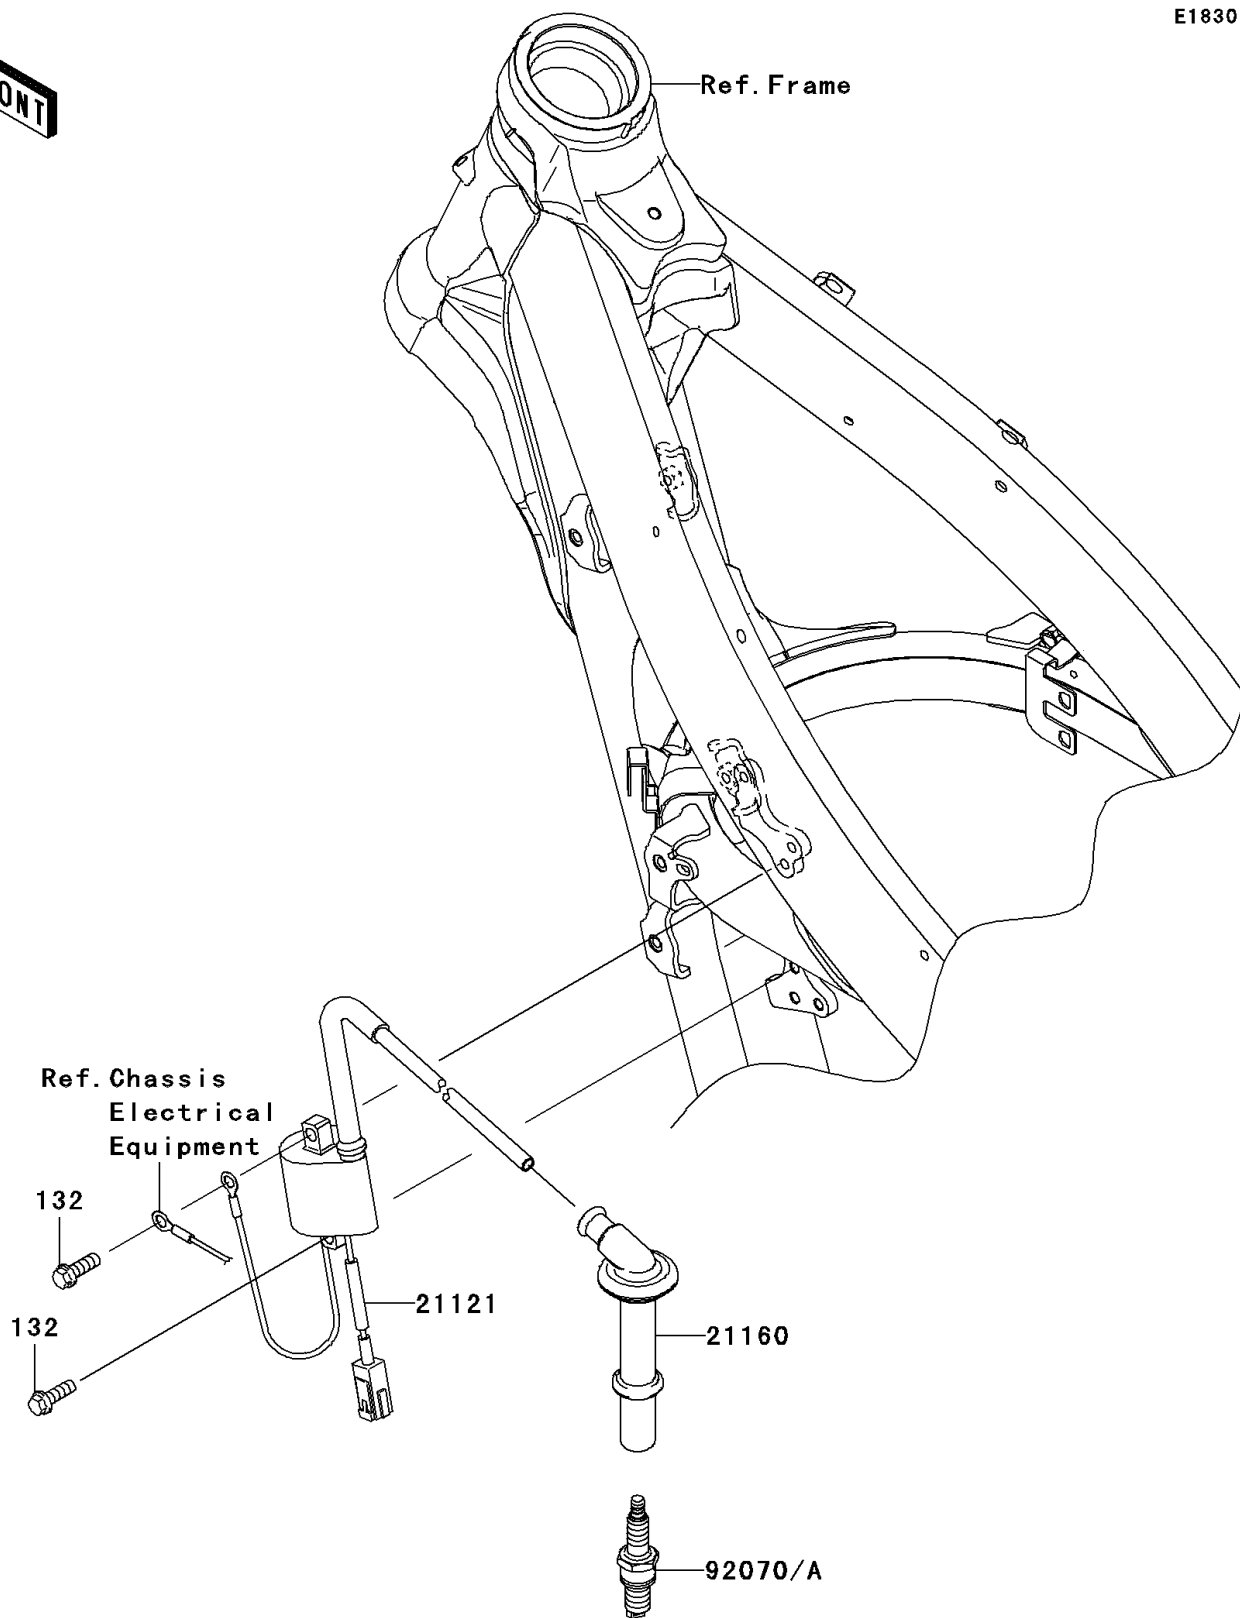

2010 KX™450F PARTS DIAGRAM

Ignition System

E1830

2010 KX™450F PARTS LIST

Ignition System

ITEM NAME	PART NUMBER	QUANTITY
BOLT-FLANGED-SMALL,6X18 (Ref # 132)	132BC0618	1
COIL-IGNITION (Ref # 21121)	21121-0047	1
CAP-ASSY-PLUG (Ref # 21160)	21160-0014	1
PLUG-SPARK,CPR8EB-9(NGK) (Ref # 92070)	92070-0020	1
PLUG-SPARK,CPR9EB-9(NGK) (Ref # 92070A)	92070-0021	1