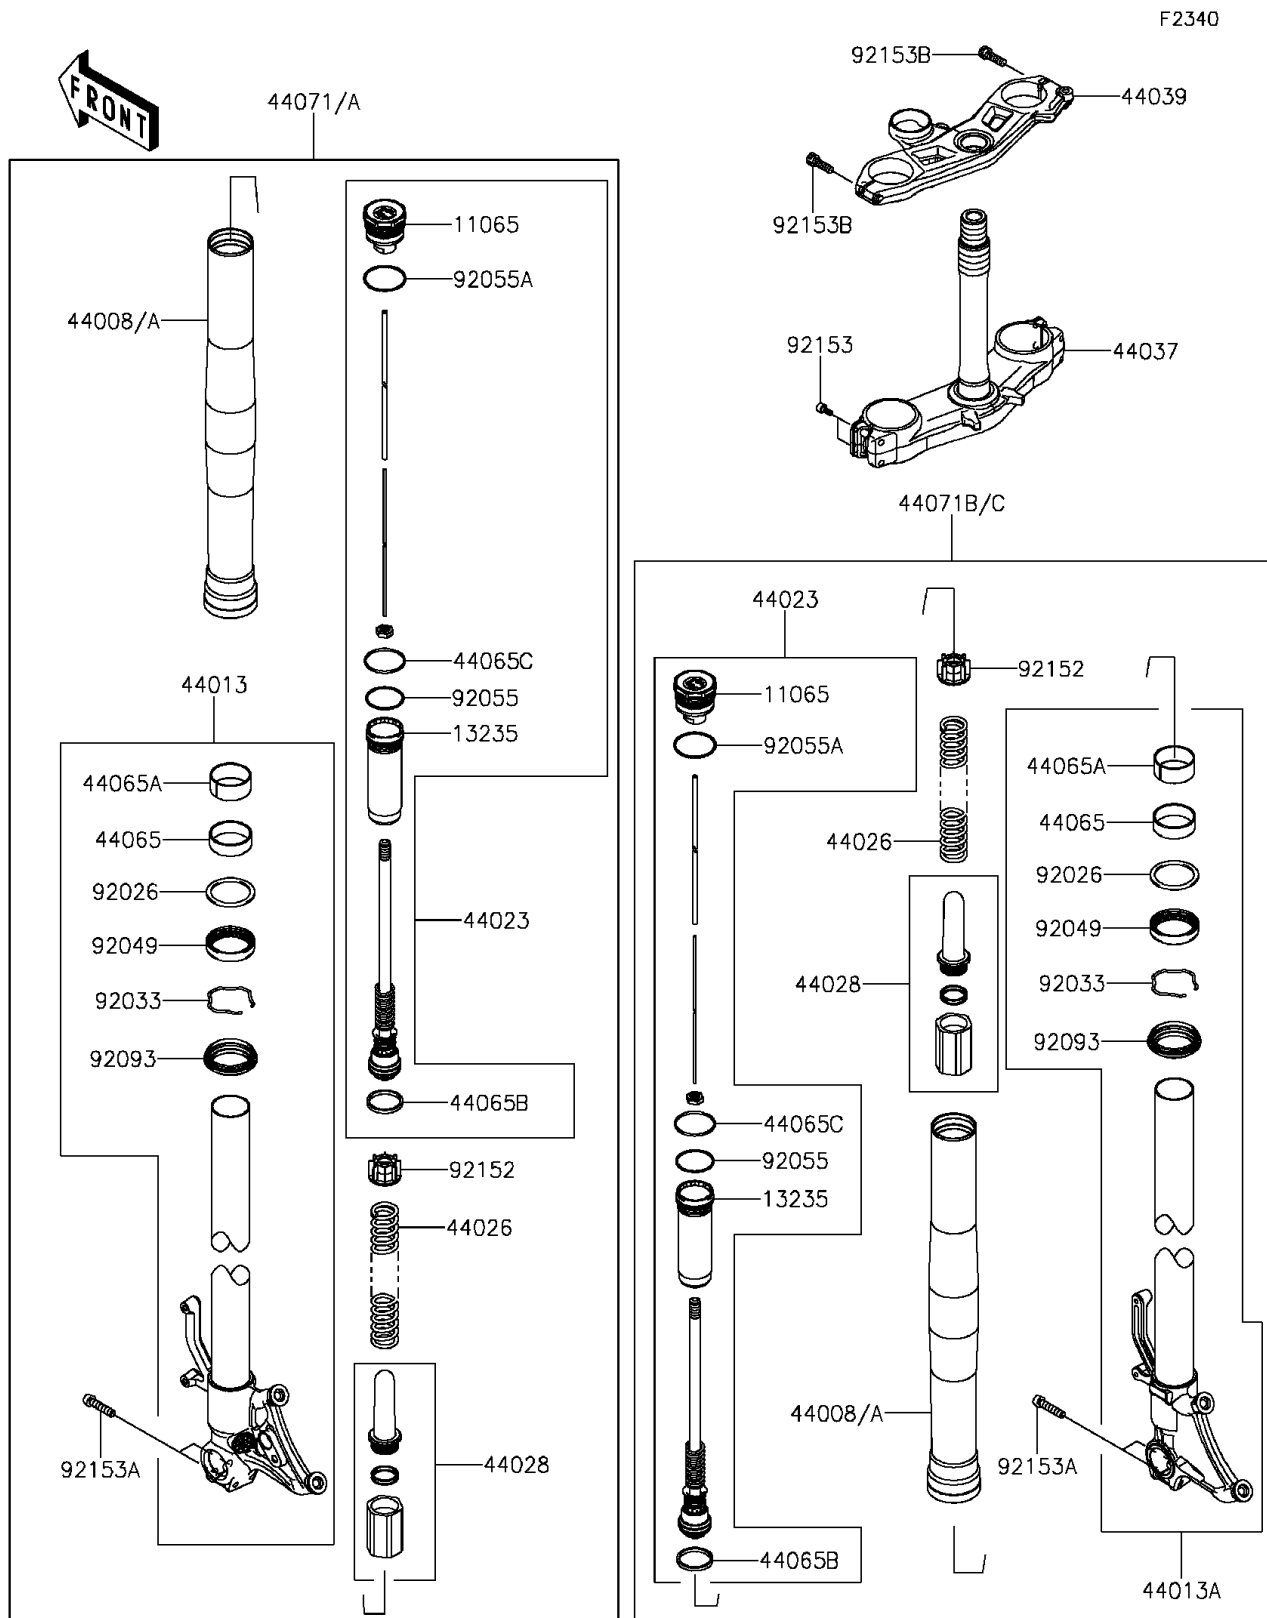

2015 NINJA® ZX™10R ABS PARTS DIAGRAM

Front Fork

2015 NINJA® ZX™10R ABS PARTS LIST

Front Fork

ITEM NAME	PART NUMBER	QUANTITY
CAP,FORK BOLT COMP,G.B.GREEN (Ref # 11065)	11065-0379-48W	1
GUIDE-COMP (Ref # 13235)	13235-0006	1
PIPE-FORK OUTER,A.BLACK (Ref # 44008A)	44008-0054-499	1
PIPE-FORK INNER,LH,G.B.GREEN (Ref # 44013)	44013-0162-48W	1
PIPE-FORK INNER,RH,G.B.GREEN (Ref # 44013A)	44013-0163-48W	1
CYLINDER-SET-FORK,G.B.GREEN (Ref # 44023)	44023-0092-48W	1
SPRING-FRONT FORK (Ref # 44026)	44026-0154	1
GUIDE-FORK SPRING (Ref # 44028)	44028-0005	1
HOLDER-FORK UNDER (Ref # 44037)	44037-0114	1
HOLDER-FORK UPPER,A.BLACK (Ref # 44039)	44039-0104-499	1
BUSHING-FRONT FORK (Ref # 44065)	44065-0026	1
BUSHING-FRONT FORK,SLIDE (Ref # 44065A)	44065-0038	1
BUSHING-FRONT FORK (Ref # 44065B)	44065-0039	1
BUSHING-FRONT FORK (Ref # 44065C)	44065-0040	1
DAMPER-ASSY,FORK,LH,A.BLACK (Ref # 44071A)	44071-0699-50Q	1
DAMPER-ASSY,FORK,RH,A.BLACK (Ref # 44071C)	44071-0700-50Q	1
SPACER (Ref # 92026)	92026-0165	1
RING-SNAP (Ref # 92033)	92033-1222	1
SEAL-OIL (Ref # 92049)	92049-0064	1
RING-O (Ref # 92055)	92055-0215	1
RING-O,FORK CAP (Ref # 92055A)	92055-1497	1
SEAL,DUST (Ref # 92093)	92093-0042	1
COLLAR (Ref # 92152)	92152-0930	1
BOLT (Ref # 92153)	92153-0853	1
BOLT (Ref # 92153A)	92153-0854	1
BOLT,SOCKET,8X25 (Ref # 92153B)	92153-1625	1