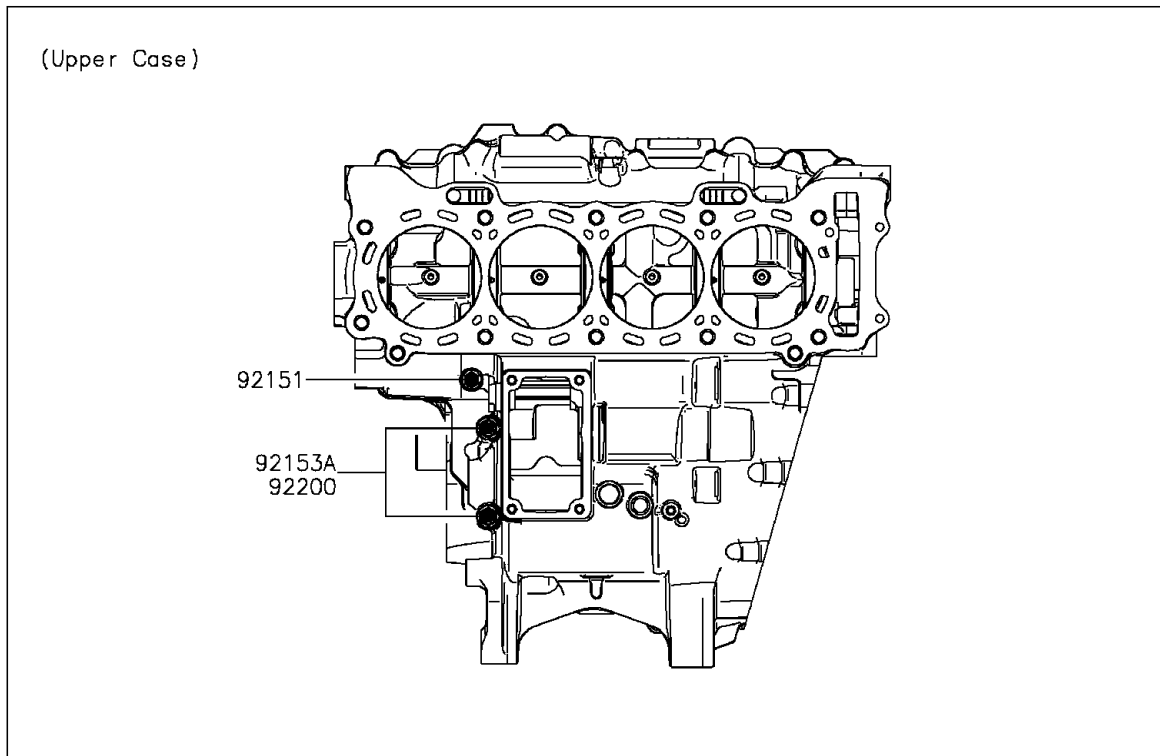

## 2015 NINJA® ZX™10R ABS PARTS DIAGRAM

Crankcase Bolt Pattern

E1412

## 2015 NINJA® ZX™10R ABS PARTS LIST

Crankcase Bolt Pattern

ITEM NAME	PART NUMBER	QUANTITY
GASKET,6.2X13.5X1.0 (Ref # 11061)	11061-0262	1
BOLT,FLANGED,7X50 (Ref # 92151)	92151-1223	1
BOLT,FLANGED,6X45 (Ref # 92151A)	92151-1521	1
BOLT,FLANGED,7X45 (Ref # 92151B)	92151-1539	1
BOLT,6X60 (Ref # 92151C)	92151-1791	1
BOLT,FLANGED,9X100 (Ref # 92153)	92153-0447	1
BOLT,8X63 (Ref # 92153A)	92153-1110	1
BOLT,FLANGED,9X113 (Ref # 92153B)	92153-1449	1
BOLT,FLANGED,6X40 (Ref # 92154)	92154-0861	1
WASHER,8.2X16X1.6 (Ref # 92200)	92200-0047	1
WASHER,9.2X19X2.3 (Ref # 92200A)	92200-0115	1