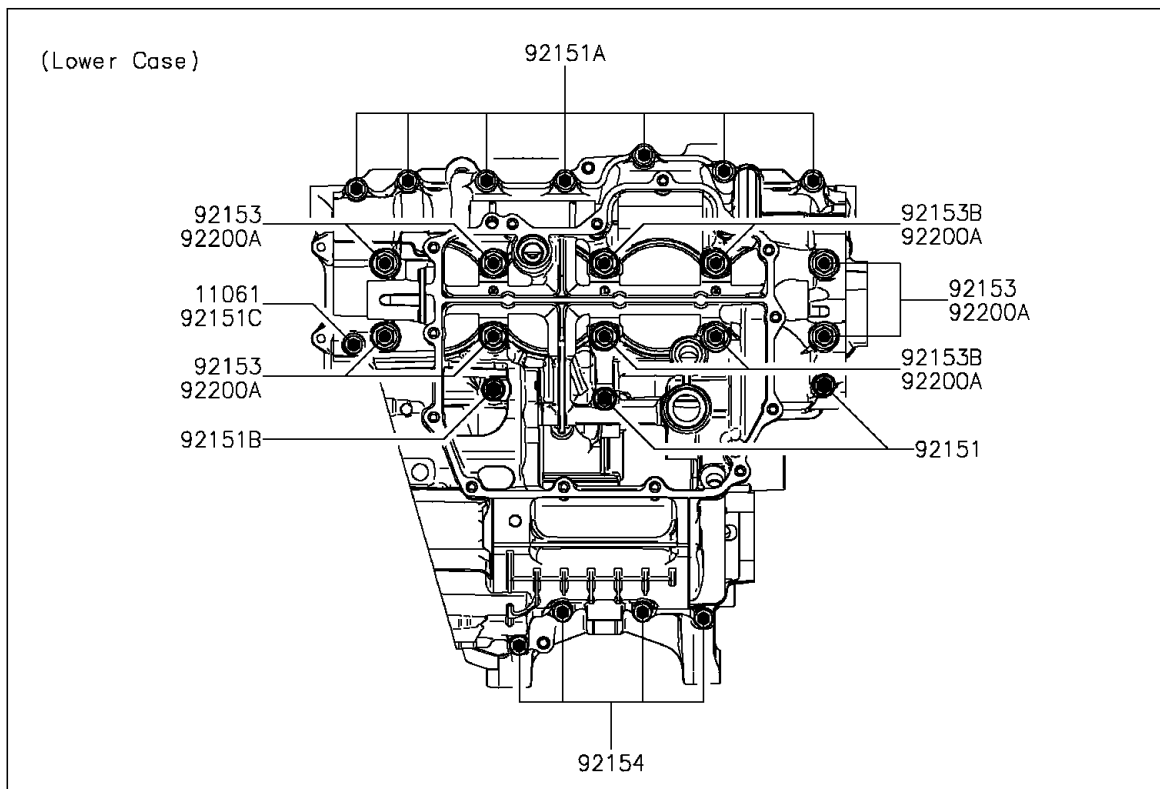

## 2015 NINJA® ZX™10R ABS PARTS DIAGRAM

Crankcase Bolt Pattern

E1412

## 2015 NINJA® ZX™10R ABS PARTS LIST

Crankcase Bolt Pattern

ITEM NAME	PART NUMBER	QUANTITY
GASKET,6.2X13.5X1.0 (Ref # 11061)	11061-0262	1
BOLT,FLANGED,7X50 (Ref # 92151)	92151-1223	1
BOLT,FLANGED,6X45 (Ref # 92151A)	92151-1521	1
BOLT,FLANGED,7X45 (Ref # 92151B)	92151-1539	1
BOLT,6X60 (Ref # 92151C)	92151-1791	1
BOLT,FLANGED,9X100 (Ref # 92153)	92153-0447	1
BOLT,8X63 (Ref # 92153A)	92153-1110	1
BOLT,FLANGED,9X113 (Ref # 92153B)	92153-1449	1
BOLT,FLANGED,6X40 (Ref # 92154)	92154-0861	1
WASHER,8.2X16X1.6 (Ref # 92200)	92200-0047	1
WASHER,9.2X19X2.3 (Ref # 92200A)	92200-0115	1