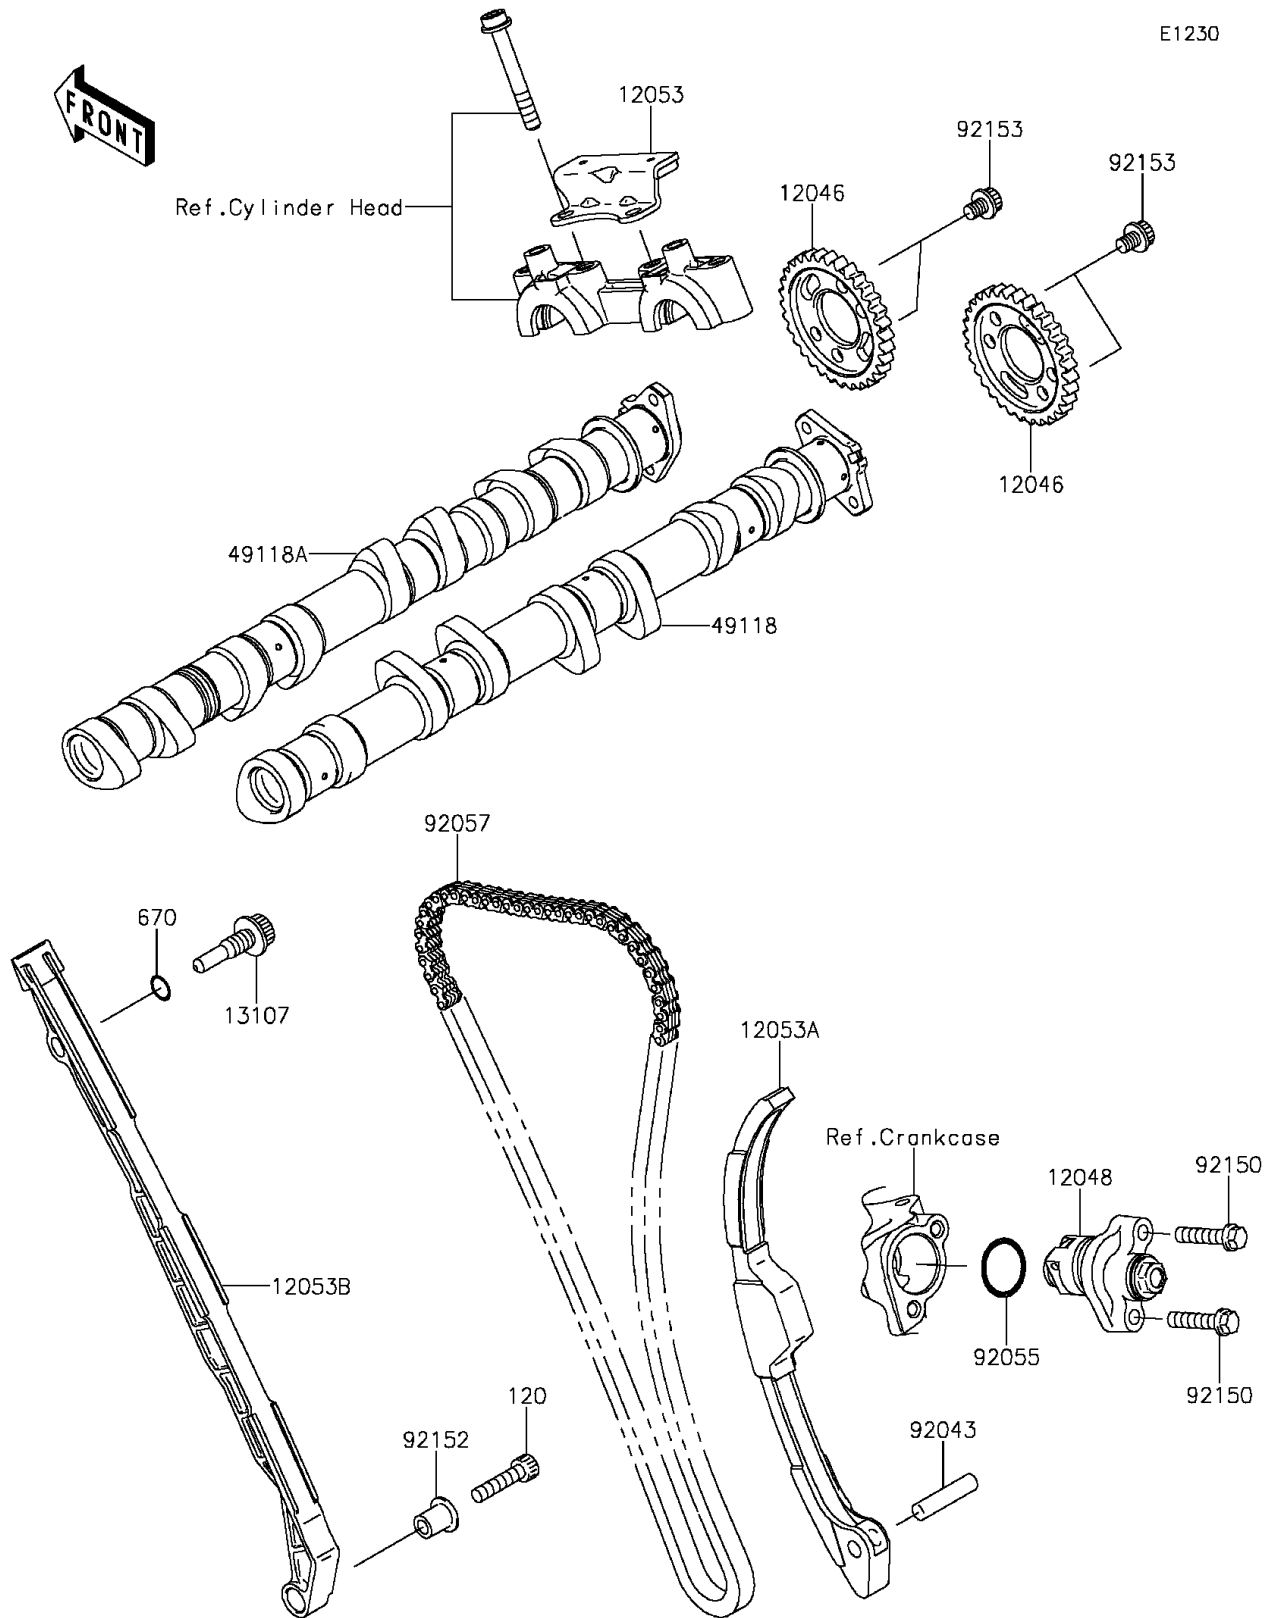

2015 NINJA® ZX™10R ABS PARTS DIAGRAM

Camshaft(s)/Tensioner

2015 NINJA® ZX™10R ABS PARTS LIST

Camshaft(s)/Tensioner

ITEM NAME	PART NUMBER	QUANTITY
BOLT-SOCKET,6X25 (Ref # 120)	120CA0625	1
O RING,9MM (Ref # 670)	670D1509	1
SPROCKET,32T (Ref # 12046)	12046-0098	1
TENSIONER-ASSY (Ref # 12048)	12048-0088	1
GUIDE-CHAIN,UPP (Ref # 12053)	12053-0173	1
GUIDE-CHAIN,RR (Ref # 12053A)	12053-0174	1
GUIDE-CHAIN,FR (Ref # 12053B)	12053-0175	1
SHAFT,CHAIN GUIDE (Ref # 13107)	13107-0157	1
CAMSHAFT-COMP,INTAKE (Ref # 49118)	49118-0718	1
CAMSHAFT-COMP,EXHAUST (Ref # 49118A)	49118-0719	1
PIN,7X30.7 (Ref # 92043)	92043-0062	1
RING-O,20.8X1.9 (Ref # 92055)	92055-0053	1
CHAIN,98XRH2015-126M (Ref # 92057)	92057-0202	1
BOLT,FLANGED-SMALL,6X25 (Ref # 92150)	92150-1779	1
COLLAR (Ref # 92152)	92152-0413	1
BOLT,FLANGED,6X8 (Ref # 92153)	92153-0455	1