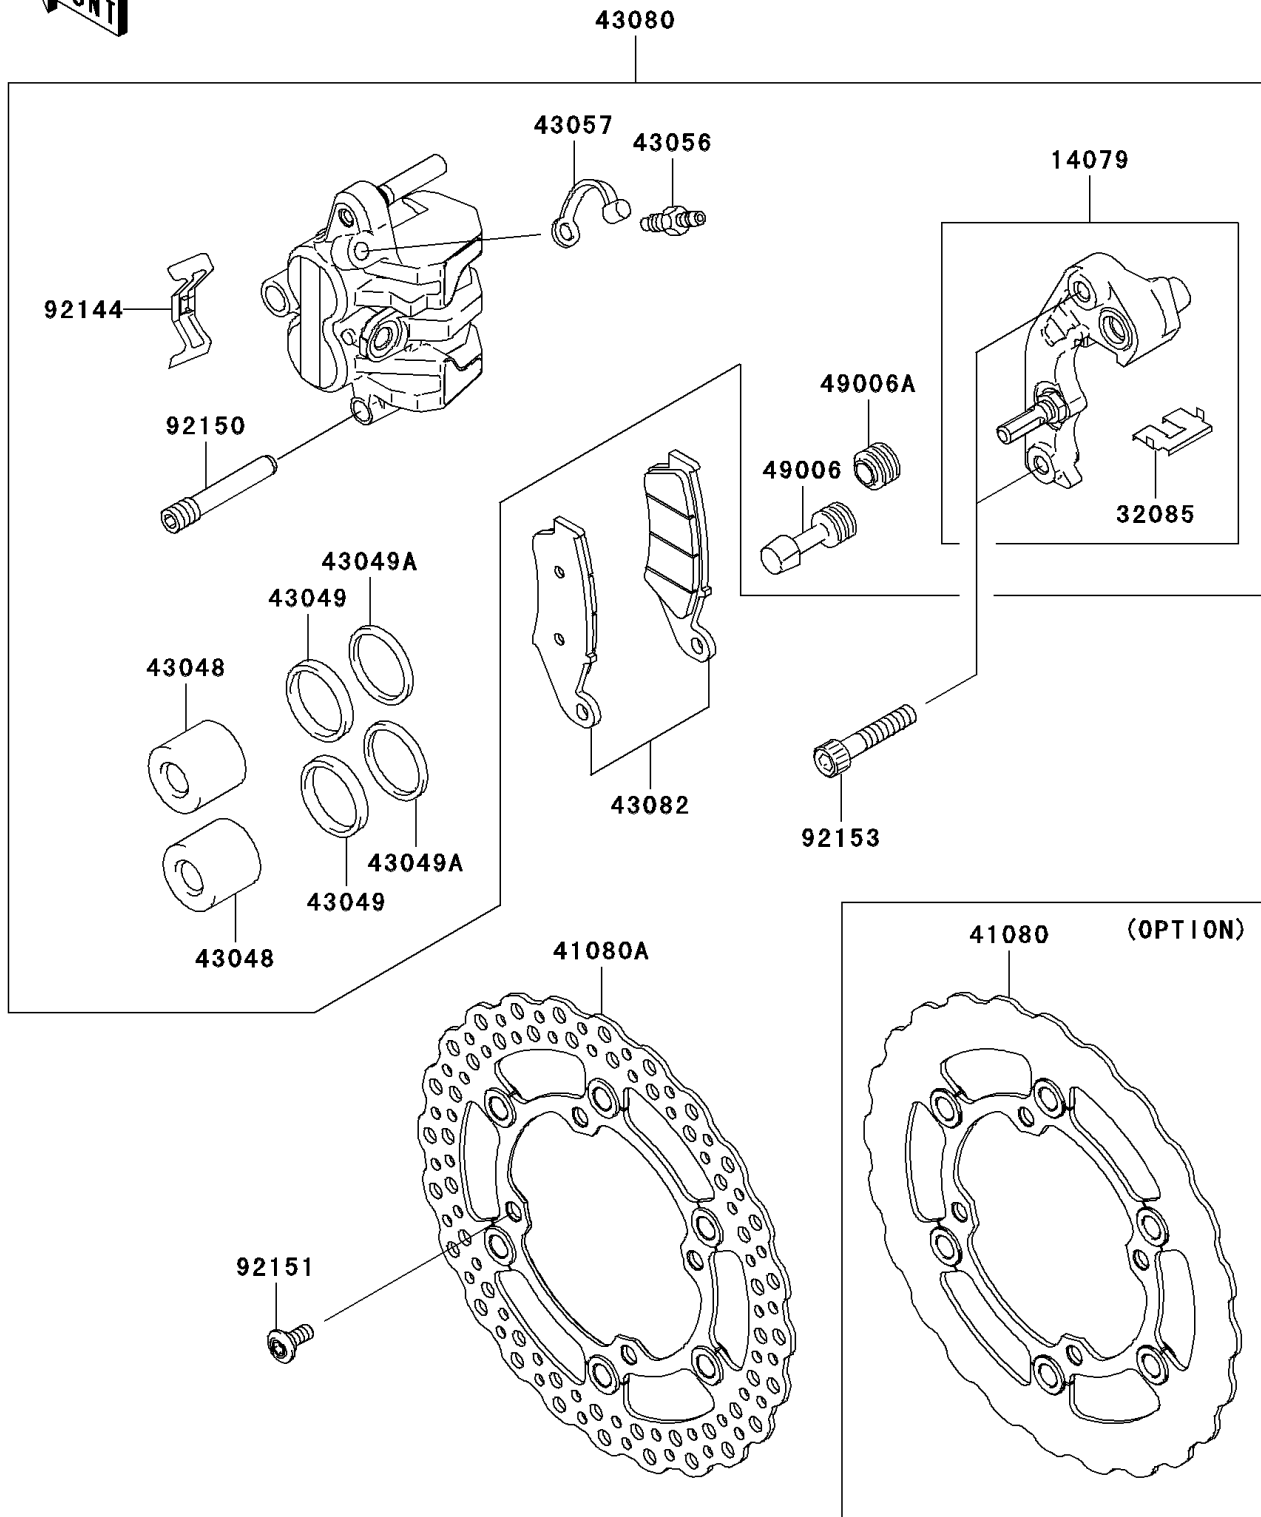

2008 KLX™450R PARTS DIAGRAM

Front Brake

F2292

2008 KLX™450R PARTS LIST

Front Brake

ITEM NAME	PART NUMBER	QUANTITY
HOLDER-ASSY,FRONT CALIPER (Ref # 14079)	14079-1097	1
STOPPER,PAD (Ref # 32085)	32085-1361	1
DISC,FR (Ref # 41080)	41080-0082	1
DISC,FR (Ref # 41080A)	41080-0090	1
PISTON-CALIPER (Ref # 43048)	43048-1095	1
PACKING,PISTON SEAL (Ref # 43049)	43049-1060	1
PACKING,PISTON SEAL (Ref # 43049A)	43049-1061	1
BREATHER (Ref # 43056)	43056-1055	1
CAP-BREATHER (Ref # 43057)	43057-1001	1
CALIPER-SUB-ASSY,FR,LH (Ref # 43080)	43080-5138	1
PAD-ASSY-BRAKE (Ref # 43082)	43082-1266	1
BOOT,CALIPER (Ref # 49006)	49006-1088	1
BOOT,CALIPER (Ref # 49006A)	49006-1242	1
SPRING,PAD (Ref # 92144)	92144-1721	1
BOLT,HANGER (Ref # 92150)	92150-1691	1
BOLT,DISC PLATE,6MM (Ref # 92151)	92151-1799	1
BOLT,SOCKET,8X40 (Ref # 92153)	92153-0517	1