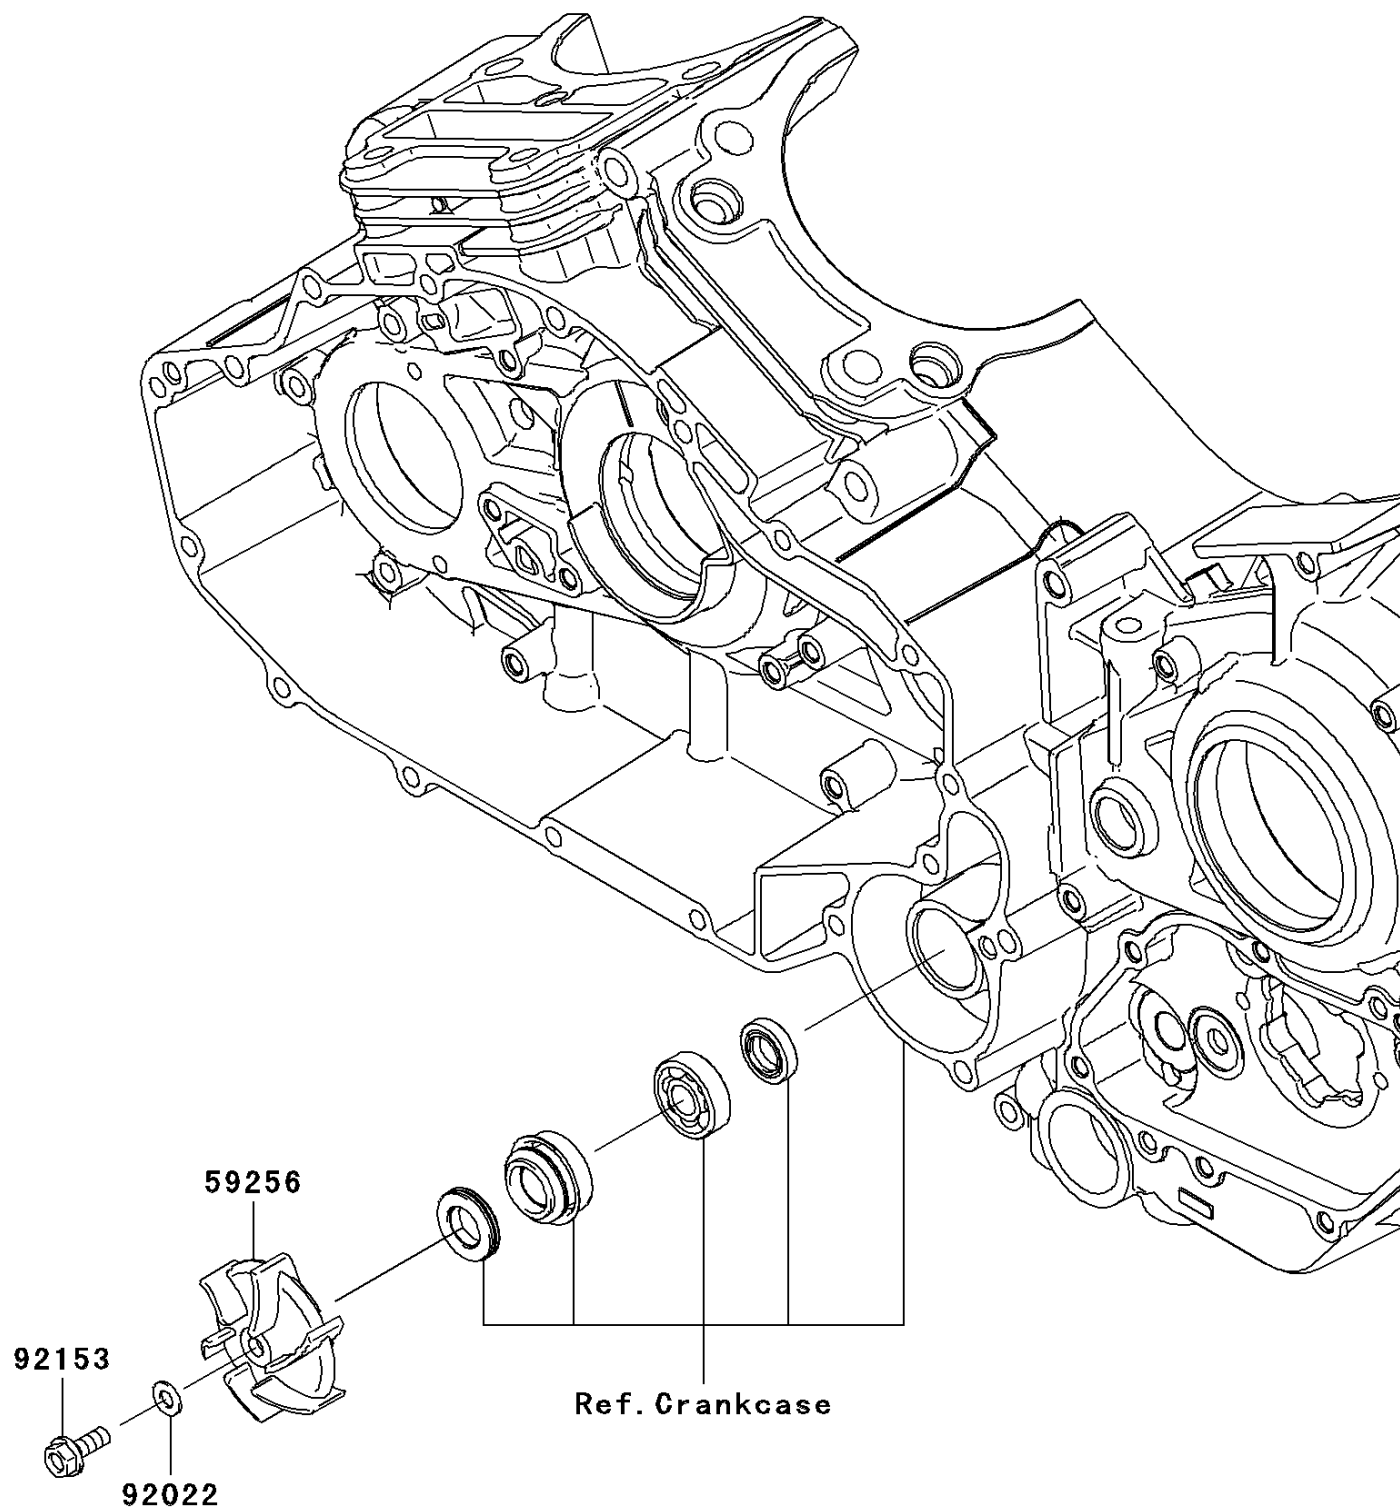

## 2009 Vulcan® 1700 Classic LT PARTS DIAGRAM

Water Pump

E3031

## 2009 Vulcan® 1700 Classic LT PARTS LIST

Water Pump

ITEM NAME	PART NUMBER	QUANTITY
IMPELLER (Ref # 59256)	59256-0002	1
WASHER,6.1X12X1 (Ref # 92022)	92022-077	1
BOLT,LEFT HANDED,6X16 (Ref # 92153)	92153-0323	1