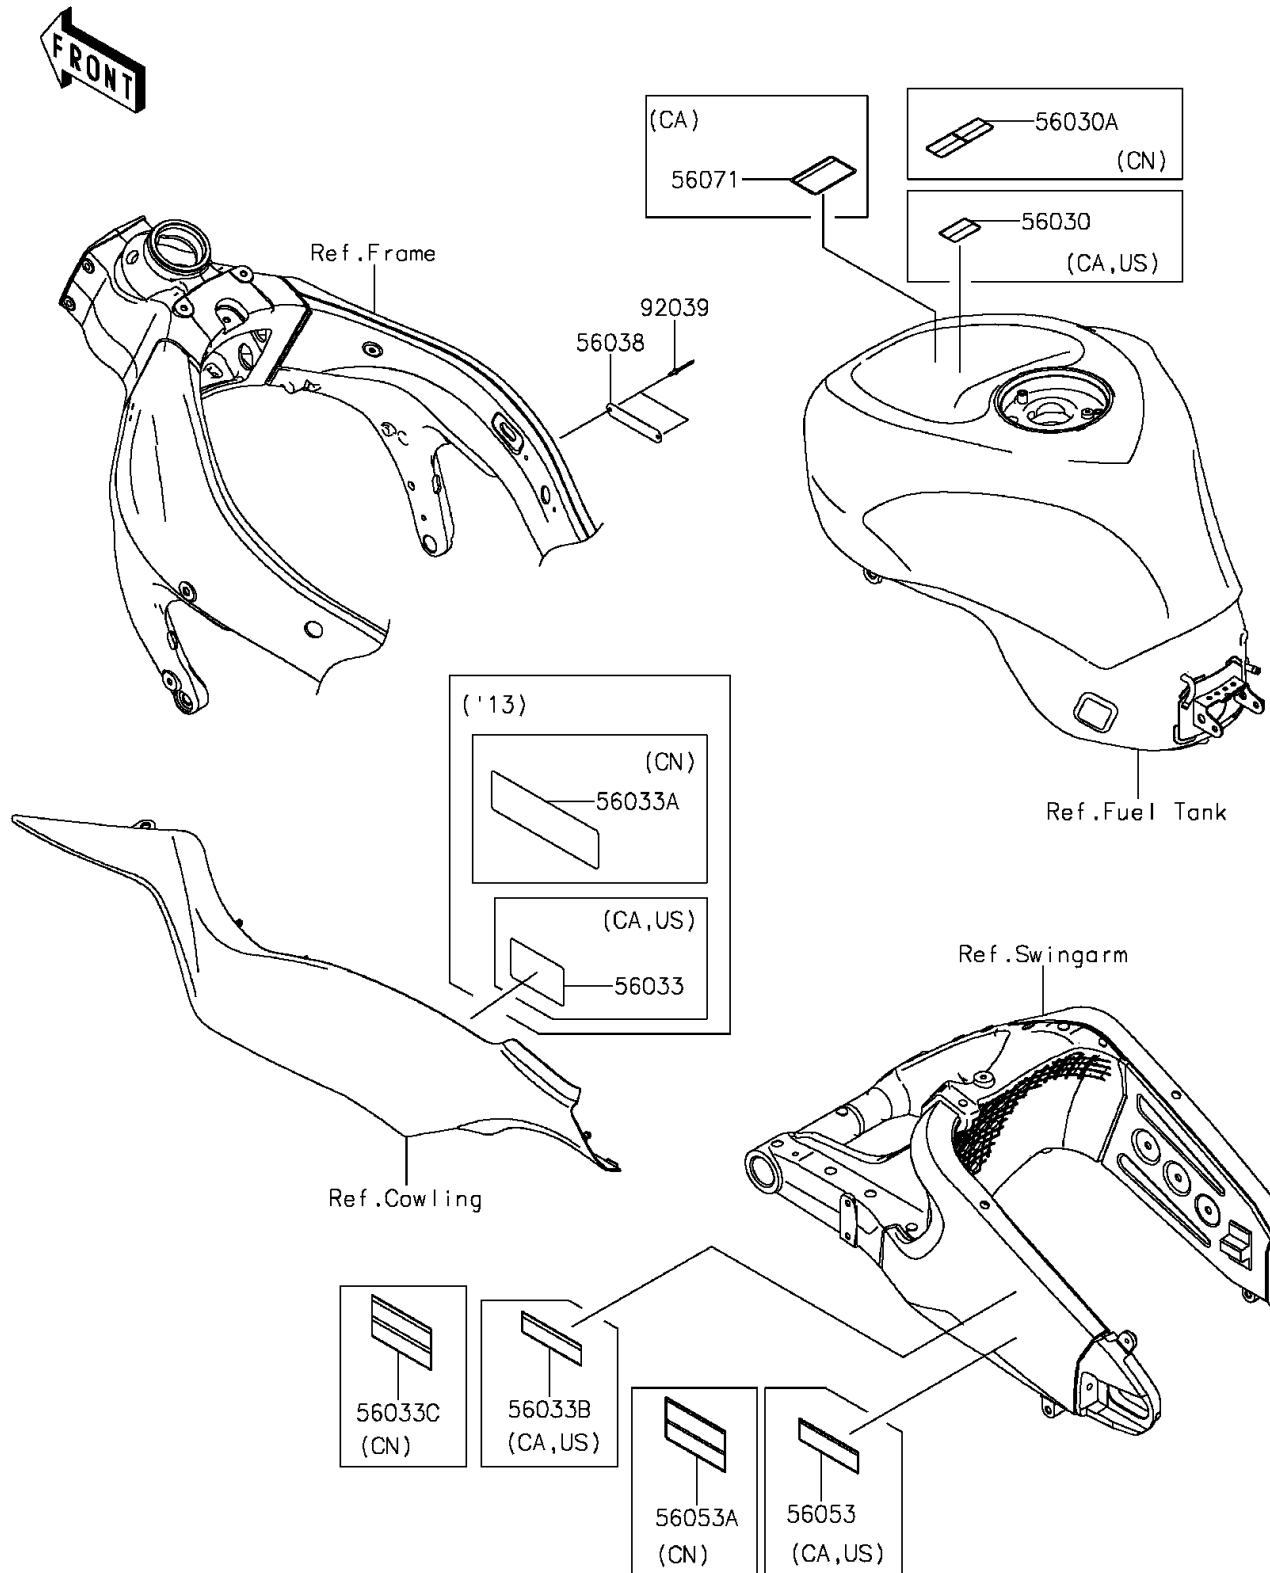

2013 NINJA® ZX™-6R ABS PARTS DIAGRAM

Labels

F2860

2013 NINJA® ZX™-6R ABS PARTS LIST

Labels

ITEM NAME	PART NUMBER	QUANTITY
LABEL-BRAND,KAWASAKI (Ref # 56038)	56038-1054	1
RIVET (Ref # 92039)	92039-1251	1
LABEL,GASOLINE (Ref # 56030)	56030-0357	1
LABEL,GASOLINE (Ref # 56030A)	56030-0358	1
LABEL-MANUAL,DAILY SAFETY (Ref # 56033)	56033-0751	1
LABEL-MANUAL,DAILY SAFETY (Ref # 56033A)	56033-0752	1
LABEL-MANUAL,CHAIN (Ref # 56033B)	56033-0753	1
LABEL-MANUAL,CHAIN (Ref # 56033C)	56033-0754	1
LABEL-SPECIFICATION,TIRE&LOAD (Ref # 56053)	56053-0651	1
LABEL-SPECIFICATION,TIRE&LOAD (Ref # 56053A)	56053-0652	1
LABEL-WARNING,EVAPO (Ref # 56071)	56071-0158	1