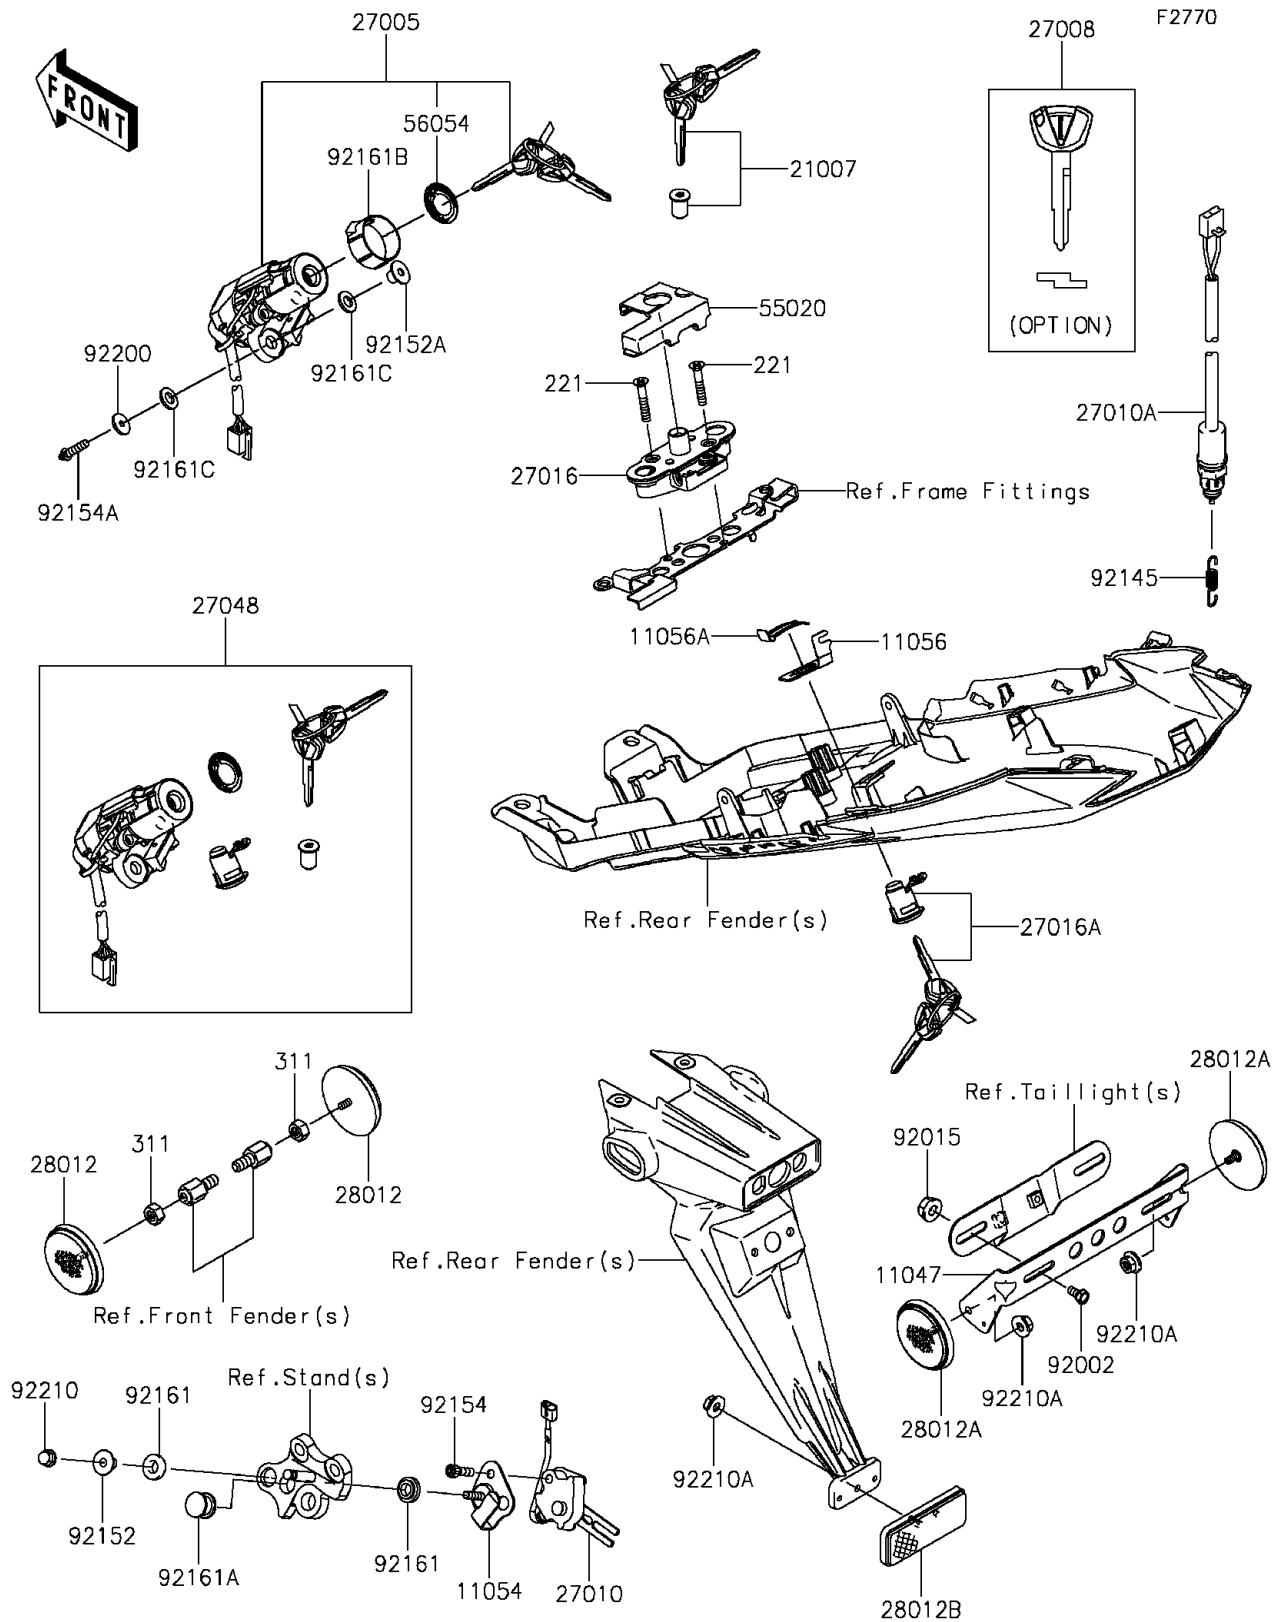

2013 NINJA® ZX™-6R ABS PARTS DIAGRAM

Ignition Switch/Locks/Reflectors

2013 NINJA® ZX™-6R ABS PARTS LIST

Ignition Switch/Locks/Reflectors

ITEM NAME	PART NUMBER	QUANTITY
SCREW-CSK-CROS,6X35 (Ref # 221)	221AB0635	1
NUT-HEX,5MM (Ref # 311)	311AB0500	1
BRACKET,REFLECTOR (Ref # 11047)	11047-1470	1
BRACKET,SIDE STAND SWITCH (Ref # 11054)	11054-1904	1
BRACKET (Ref # 11056)	11056-0237	1
BRACKET,CLASP (Ref # 11056A)	11056-0238	1
ROTOR,LOCK,TANK CAP (Ref # 21007)	21007-5068	1
SWITCH-ASSY-IGNITION (Ref # 27005)	27005-0568	1
KEY-LOCK,BLANK (Ref # 27008)	27008-0069	1
SWITCH,SIDE STAND (Ref # 27010)	27010-0741	1
SWITCH,REAR BRAKE (Ref # 27010A)	27010-1479	1
LOCK-ASSY,SEAT STRIKER (Ref # 27016)	27016-0035	1
LOCK-ASSY,SEAT (Ref # 27016A)	27016-5373	1
SWITCH-ASSY (Ref # 27048)	27048-5023	1
REFLECTOR-REFLEX,FR,SIDE (Ref # 28012)	28012-0001	1
REFLECTOR-REFLEX (Ref # 28012A)	28012-0002	1
REFLECTOR-REFLEX (Ref # 28012B)	28012-1077	1
GUARD,SEAT STRIKER (Ref # 55020)	55020-0483	1
MARK,IGNITION SWITCH (Ref # 56054)	56054-0969	1
BOLT,6X12 (Ref # 92002)	92002-1132	1
NUT,FLANGED,6MM (Ref # 92015)	92015-1367	1
SPRING,REAR BRAKE SWITCH (Ref # 92145)	92145-0091	1
COLLAR (Ref # 92152)	92152-1074	1
COLLAR,6.8X10X11.6 (Ref # 92152A)	92152-1699	1
BOLT,SOCKET,6X22 (Ref # 92154)	92154-0031	1
BOLT,TORX,6X24 (Ref # 92154A)	92154-1129	1
DAMPER (Ref # 92161)	92161-0117	1
DAMPER (Ref # 92161A)	92161-0118	1
DAMPER (Ref # 92161B)	92161-1506	1

2013 NINJA® ZX™-6R ABS PARTS LIST

Ignition Switch/Locks/Reflectors

ITEM NAME	PART NUMBER	QUANTITY
DAMPER,10X17X3 (Ref # 92161C)	92161-1507	1
WASHER,6X20X1.6 (Ref # 92200)	92200-0212	1
NUT,CAP,6MM (Ref # 92210)	92210-0003	1
NUT,FLANGED,5MM (Ref # 92210A)	92210-0007	1