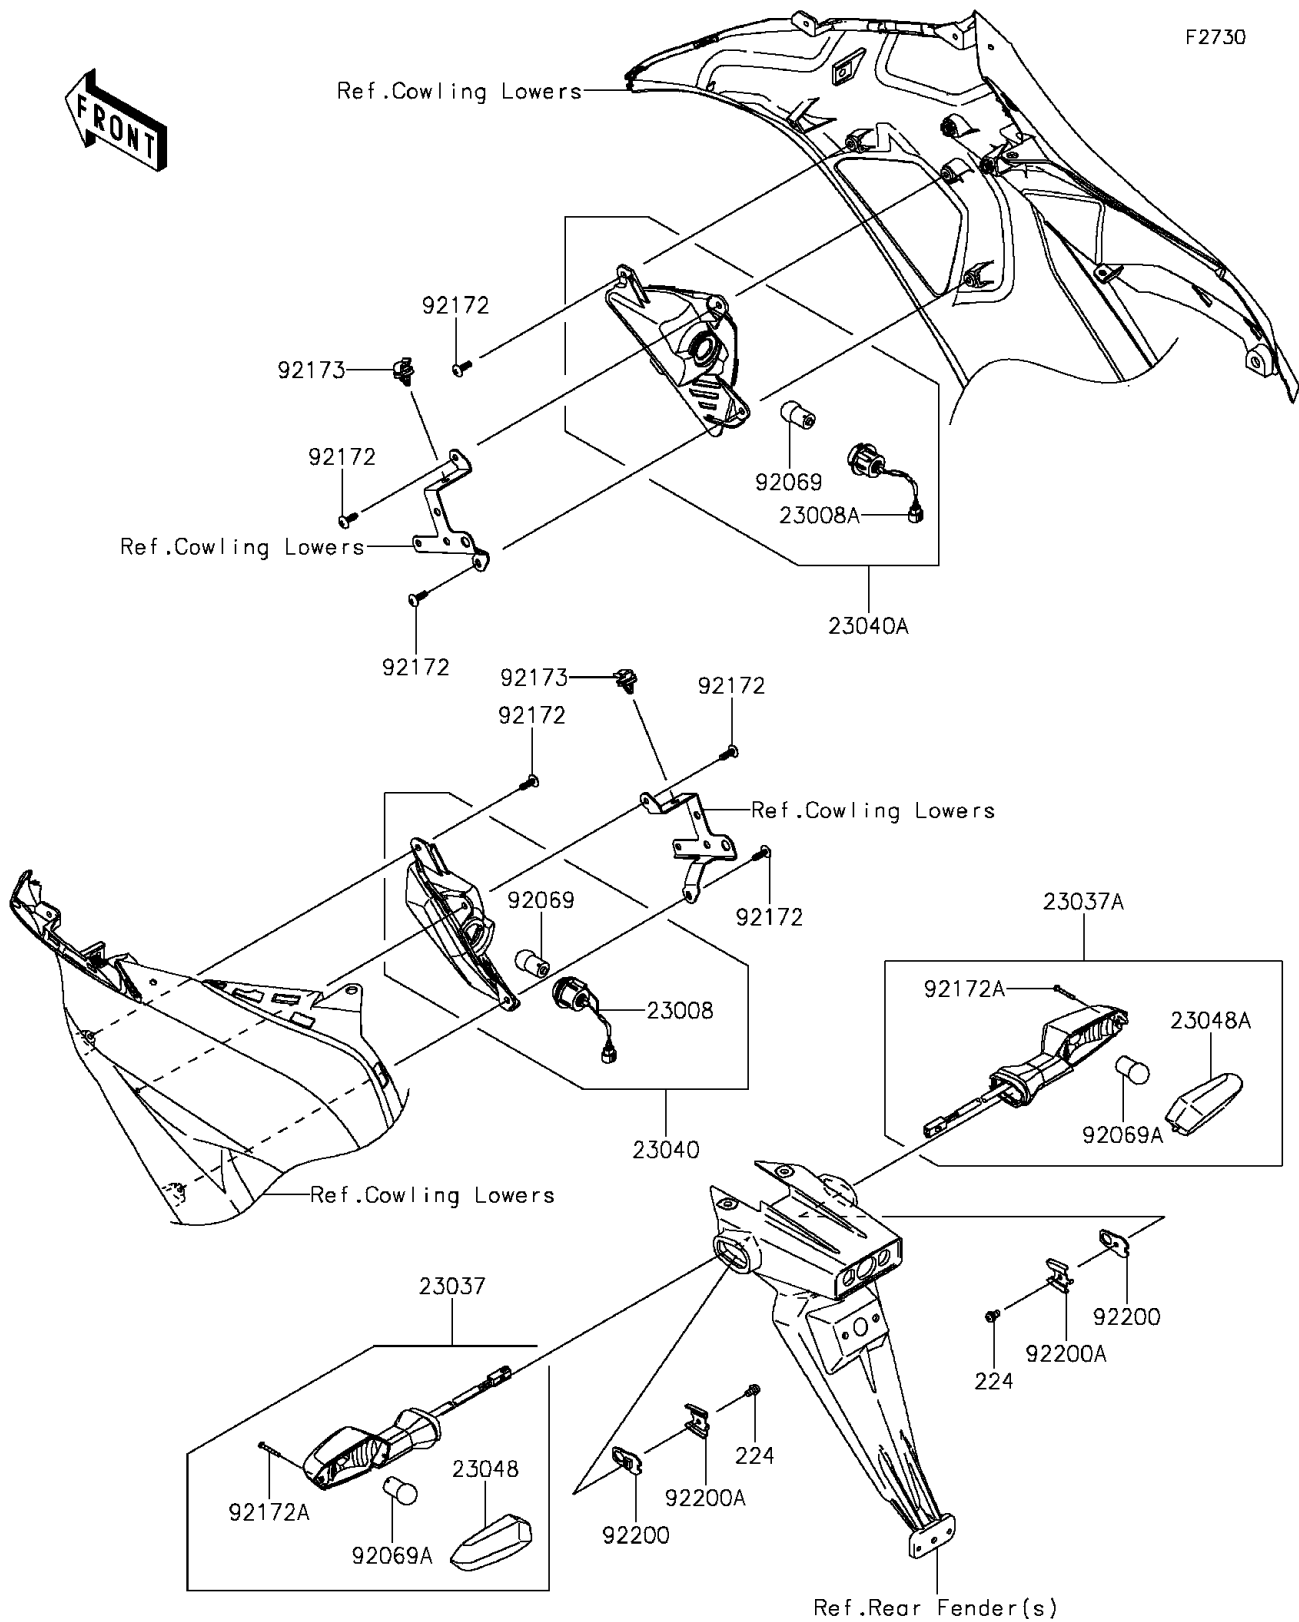

2013 NINJA® ZX™-6R ABS PARTS DIAGRAM

Turn Signals

2013 NINJA® ZX™-6R ABS PARTS LIST

Turn Signals

ITEM NAME	PART NUMBER	QUANTITY
SCREW-PAN-WP-CROS,4X8 (Ref # 224)	224AB0408	1
SOCKET-ASSY,LH (Ref # 23008)	23008-0150	1
SOCKET-ASSY,RH (Ref # 23008A)	23008-0151	1
LAMP-ASSY-SIGNAL,RR,LH (Ref # 23037)	23037-0276	1
LAMP-ASSY-SIGNAL,RR,RH (Ref # 23037A)	23037-0277	1
LAMP-SIGNAL,FR,LH (Ref # 23040)	23040-0117	1
LAMP-SIGNAL,FR,RH (Ref # 23040A)	23040-0118	1
LENS-SIGNAL LAMP,RR,LH (Ref # 23048)	23048-0023	1
LENS-SIGNAL LAMP,RR,RH (Ref # 23048A)	23048-0024	1
BULB,12V 10W (Ref # 92069)	92069-0058	1
BULB,12V 10W (Ref # 92069A)	92069-0076	1
SCREW,TAPPING,5X14 (Ref # 92172)	92172-0265	1
SCREW,2.9X22 (Ref # 92172A)	92172-0395	1
CLAMP,CABLE CLIP (Ref # 92173)	92173-1022	1
WASHER,NUT 4MM (Ref # 92200)	92200-0854	1
WASHER (Ref # 92200A)	92200-0855	1