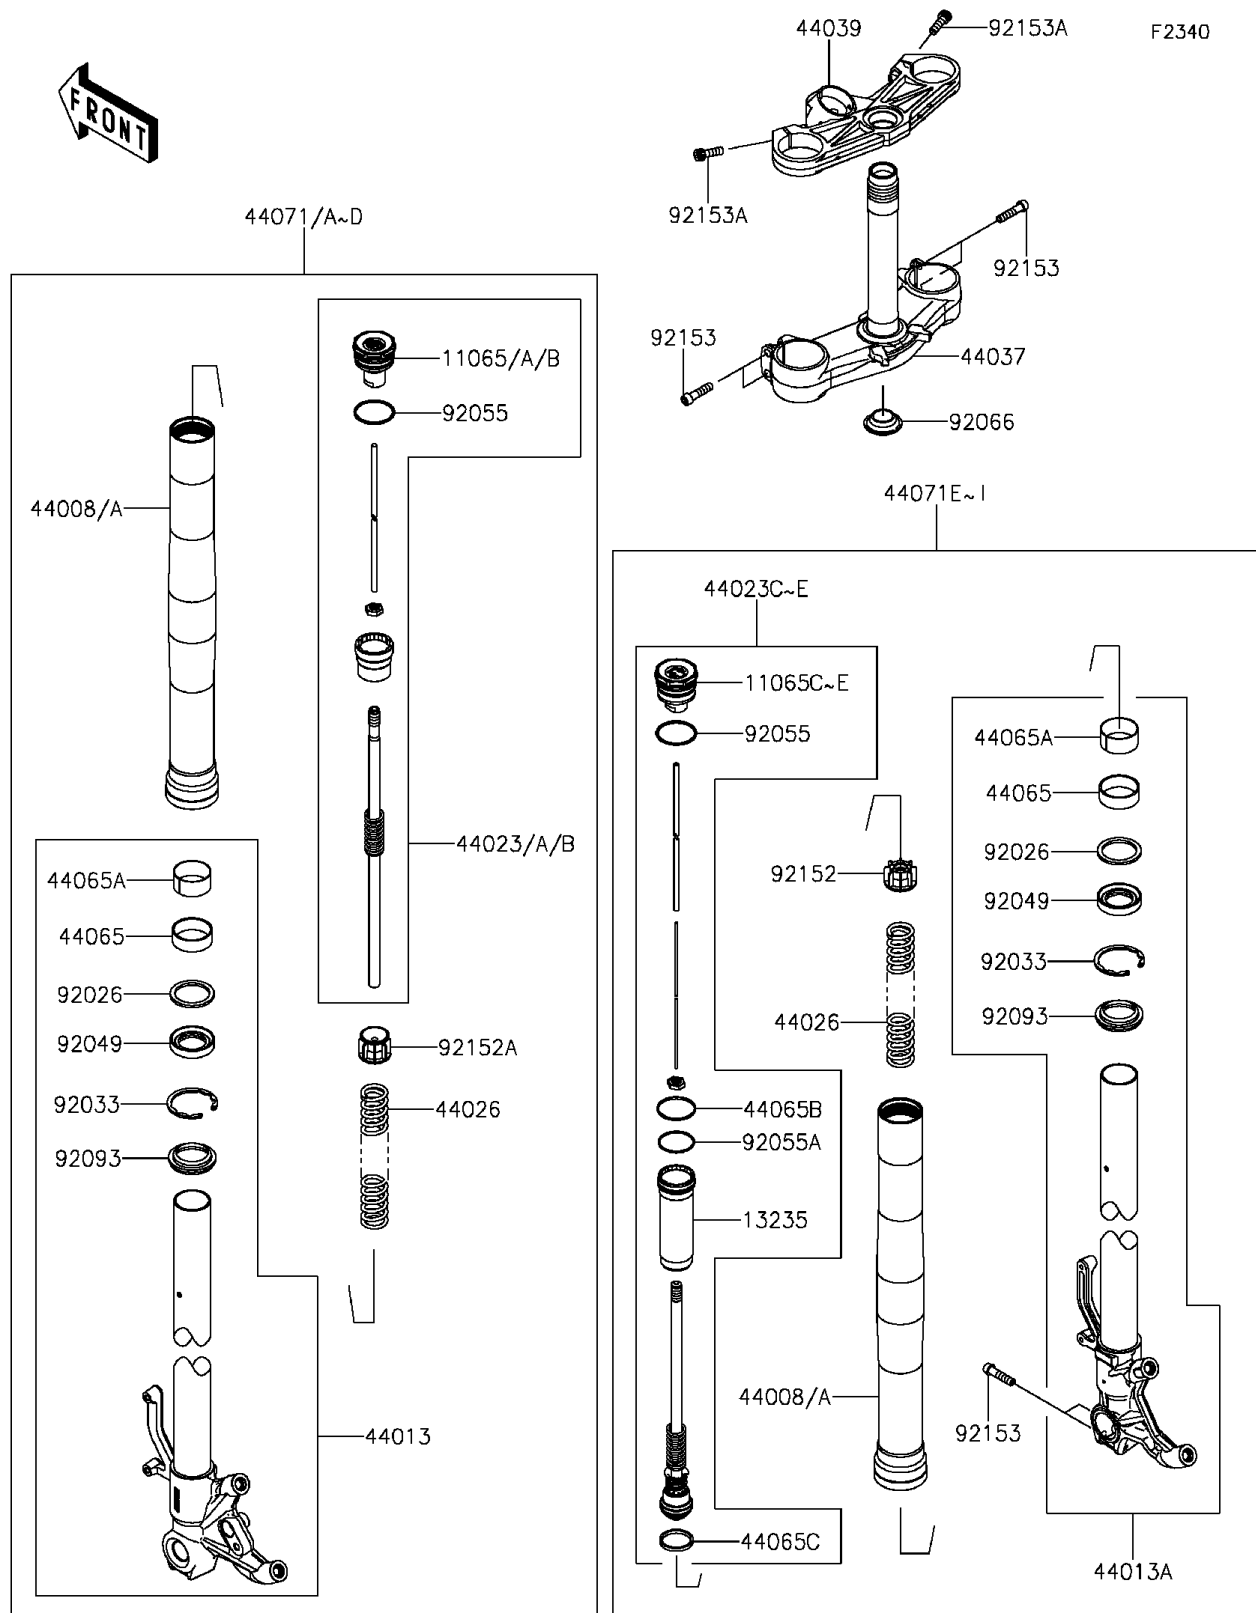

2013 NINJA® ZX™-6R ABS PARTS DIAGRAM

Front Fork

2013 NINJA® ZX™-6R ABS PARTS LIST

Front Fork

ITEM NAME	PART NUMBER	QUANTITY
CAP,LH,P.RED (Ref # 11065)	11065-0793-10B	1
CAP,RH,P.RED (Ref # 11065C)	11065-0794-10B	1
GUIDE-COMP,ROD (Ref # 13235)	13235-0008	1
PIPE-FORK OUTER,R.GOLD (Ref # 44008)	44008-0063-484	1
PIPE-FORK OUTER,A.BLACK (Ref # 44008A)	44008-0063-499	1
PIPE-FORK INNER,LH (Ref # 44013)	44013-0206	1
PIPE-FORK INNER,RH (Ref # 44013A)	44013-0207	1
CYLINDER-SET-FORK,LH,P.RED (Ref # 44023)	44023-0110-10B	1
CYLINDER-SET-FORK,RH,P.RED (Ref # 44023C)	44023-0111-10B	1
SPRING-FRONT FORK (Ref # 44026)	44026-0174	1
HOLDER-FORK UNDER (Ref # 44037)	44037-0136	1
HOLDER-FORK UPPER,A.BLACK (Ref # 44039)	44039-0123-499	1
BUSHING-FRONT FORK,GUIDE (Ref # 44065)	44065-0030	1
BUSHING-FRONT FORK,SLIDE (Ref # 44065A)	44065-0031	1
BUSHING-FRONT FORK (Ref # 44065B)	44065-0033	1
BUSHING-FRONT FORK (Ref # 44065C)	44065-0045	1
DAMPER-ASSY,LH,GOLD+RED (Ref # 44071)	44071-0834-39U	1
DAMPER-ASSY,LH,BLACK+RED (Ref # 44071A)	44071-0834-39V	1
DAMPER-ASSY,RH,GOLD+RED (Ref # 44071E)	44071-0835-39U	1
DAMPER-ASSY,RH,BLACK+RED (Ref # 44071F)	44071-0835-39V	1
SPACER,FORK OUTER (Ref # 92026)	92026-1276	1
RING-SNAP (Ref # 92033)	92033-0729	1
SEAL-OIL (Ref # 92049)	92049-0125	1
RING-O (Ref # 92055)	92055-0142	1
RING-O (Ref # 92055A)	92055-0174	1
PLUG (Ref # 92066)	92066-0032	1
SEAL,DUST (Ref # 92093)	92093-0035	1
COLLAR (Ref # 92152)	92152-0757	1
COLLAR (Ref # 92152A)	92152-1888	1

2013 NINJA® ZX™-6R ABS PARTS LIST

Front Fork

ITEM NAME	PART NUMBER	QUANTITY
BOLT (Ref # 92153)	92153-0854	1
BOLT, SOCKET, 8X25 (Ref # 92153A)	92153-1625	1