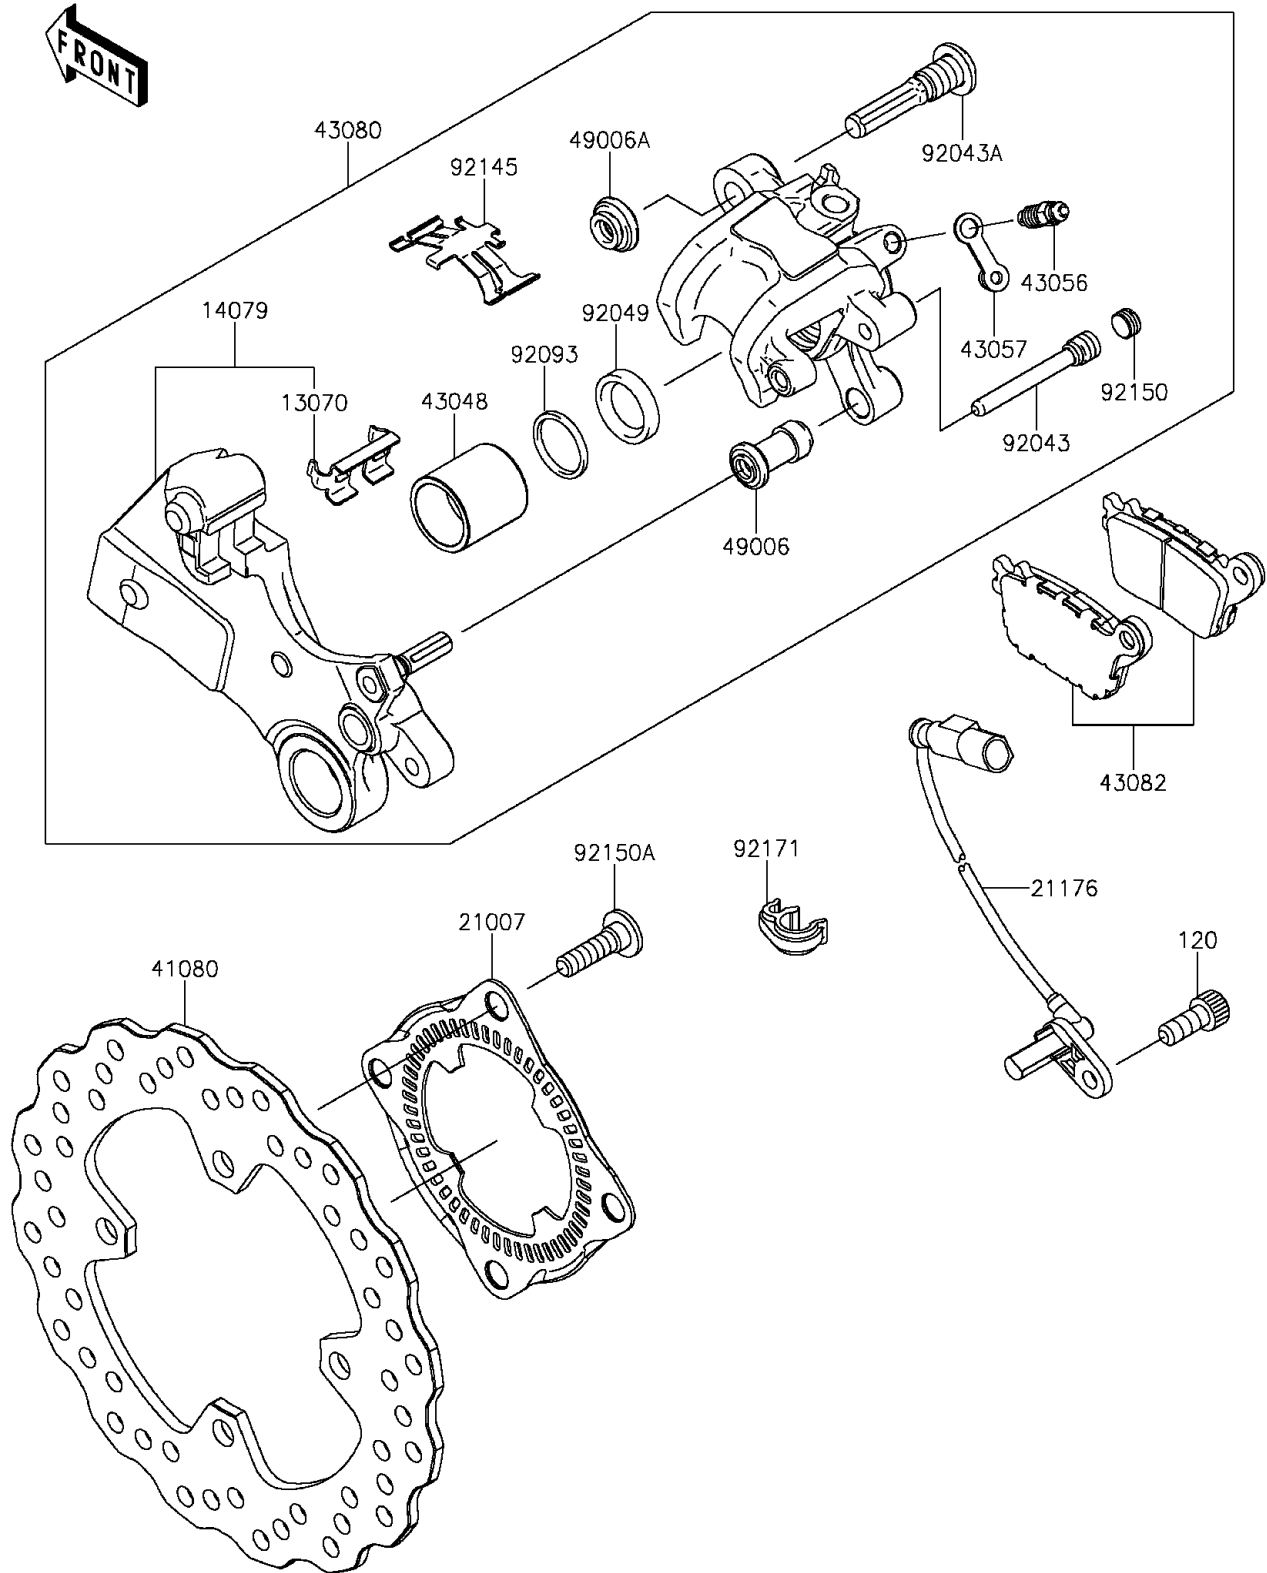

2013 NINJA® ZX™-6R ABS PARTS DIAGRAM

Rear Brake

F2294

2013 NINJA® ZX™-6R ABS PARTS LIST

Rear Brake

ITEM NAME	PART NUMBER	QUANTITY
BOLT-SOCKET,8X20 (Ref # 120)	120CB0820	1
GUIDE (Ref # 13070)	13070-0126	1
HOLDER-ASSY (Ref # 14079)	14079-0576	1
ROTOR,RR WHEEL (Ref # 21007)	21007-0167	1
SENSOR,SPEED,RR (Ref # 21176)	21176-0738	1
DISC,RR (Ref # 41080)	41080-0211	1
PISTON-CALIPER (Ref # 43048)	43048-0018	1
BREATHER (Ref # 43056)	43056-1055	1
CAP-BREATHER (Ref # 43057)	43057-1001	1
CALIPER-SUB-ASSY,RR,BLACK (Ref # 43080)	43080-0114-DJ	1
PAD-ASSY-BRAKE (Ref # 43082)	43082-0133	1
BOOT,CALIPER (Ref # 49006)	49006-1088	1
BOOT,CALIPER (Ref # 49006A)	49006-1242	1
PIN,PAD (Ref # 92043)	92043-0106	1
PIN (Ref # 92043A)	92043-1508	1
SEAL-OIL,PISTON (Ref # 92049)	92049-1331	1
SEAL,PISTON (Ref # 92093)	92093-1272	1
SPRING (Ref # 92145)	92145-0810	1
BOLT,PLUG (Ref # 92150)	92150-1692	1
BOLT,SOCKET,8X30 (Ref # 92150A)	92150-1771	1
CLAMP,BRAKE HOSE (Ref # 92171)	92171-1819	1